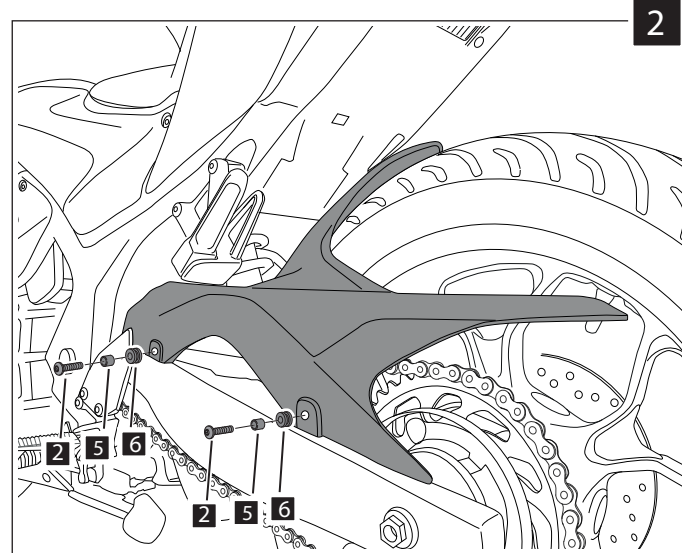

MOTOPLASTIC, S.A.

Molí de la sal, 1 - 08403 Granollers (Barcelona) SPAIN

Tel. 34 93 849 06 33 - Fax 34 93 849 09 88

info@puig.tv - info@puigusa.com

www.puig.tv - www.puigusa.com

GUARDABARROS TRASERO ADAPTABLE A - REAR MUDGUARD ADAPTABLE TO - HINTERRADABDECKUNG FÜR

YAMAHA R3 15'-/ MT-03 16'

Ref.: 8558

ID.	DESCRIPCIÓN	DESCRIPTION	BEZEICHNUNG	QTY.
1	Herraje	Iron	Halter	1
2	Tornillo M6x15 DIN1001 c/negro	M6x15 DIN 1001 screw	Schraube M6x15 DIN1001	2
3	Tornillo M6x20 DIN1001 c/negro	M6x20 DIN 1001 screw	Schraube M6x20 DIN1001	2
4	Tornillo M6x10 DIN1001 c/negro	M6x10 DIN 1001 screw	Schraube M6x10 DIN1001	1
5	Silenblock	Well nuts	Silent Block	4
6	Casquillo silenbloc	Metal arrowhead	Metallhüse	4
7	Tuerca M6 enjauladas	M6 nut	Innenmutter M6	2
8	Casquillo	Metal arrowhead	Metallhüse	1