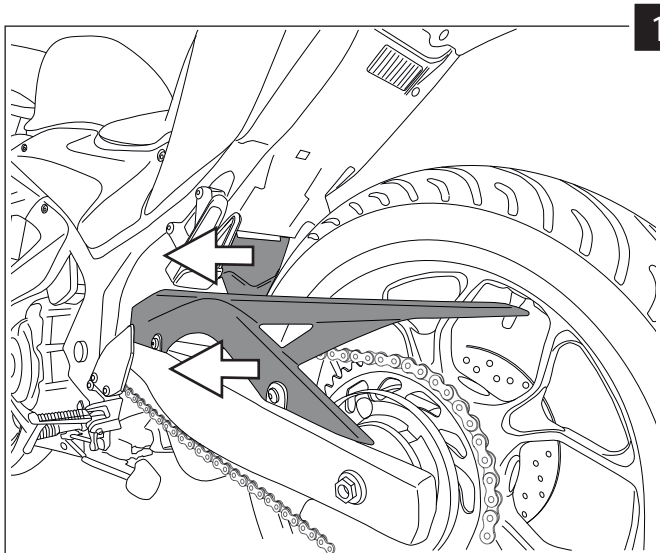

MOTOPLASTIC, S.A.

Molí de la sal, 1 - 08403 Granollers (Barcelona) SPAIN

Tel. 34 93 849 06 33 - Fax 34 93 849 09 88

info@puig.tv - info@puigusa.com

www.puig.tv - www.puigusa.com

GUARDABARROS TRASERO ADAPTABLE A - REAR MUDGUARD ADAPTABLE TO - HINTERRADABDECKUNG FÜR

YAMAHA R3 15'-/ MT-03 16'

Ref.: 8558

ID.	DESCRIPCIÓN	DESCRIPTION	BEZEICHNUNG	QTY.
1	Herraje	Iron	Halter	1
2	Tornillo M6x15 DIN1001 c/negro	M6x15 DIN 1001 screw	Schraube M6x15 DIN1001	2
3	Tornillo M6x20 DIN1001 c/negro	M6x20 DIN 1001 screw	Schraube M6x20 DIN1001	2
4	Tornillo M6x10 DIN1001 c/negro	M6x10 DIN 1001 screw	Schraube M6x10 DIN1001	1
5	Silenblock	Well nuts	Silent Block	4
6	Casquillo silenbloc	Metal arrowhead	Metallhüse	4
7	Tuerca M6 enjauladas	M6 nut	Innenmutter M6	2
8	Casquillo	Metal arrowhead	Metallhüse	1