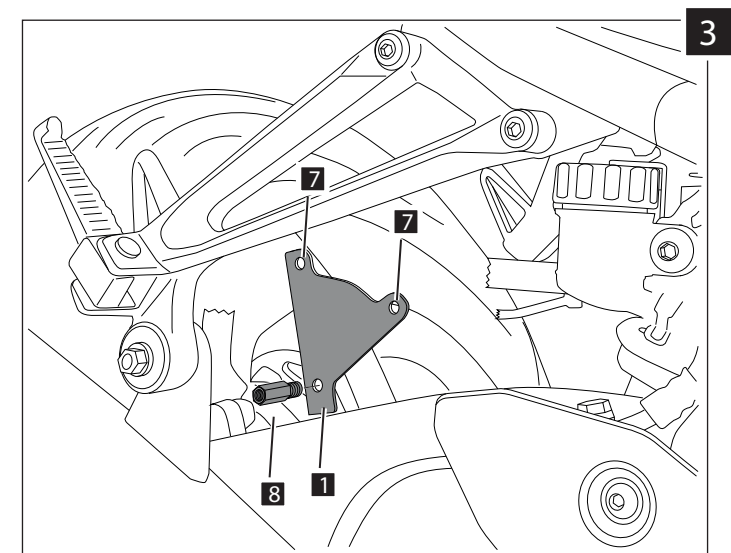

YAMAHA R3 15'-/ MT-03 16'

Ref.: 8558

ID.	DESCRIPCIÓN	DESCRIPTION	BEZEICHNUNG	QTY.
1	Herraje	Iron	Halter	1
2	Tornillo M6x15 DIN1001 c/negro	M6x15 DIN 1001 screw	Schraube M6x15 DIN1001	2
3	Tornillo M6x20 DIN1001 c/negro	M6x20 DIN 1001 screw	Schraube M6x20 DIN1001	2
4	Tornillo M6x10 DIN1001 c/negro	M6x10 DIN 1001 screw	Schraube M6x10 DIN1001	1
5	Silenblock	Well nuts	Silent Block	4
6	Casquillo silenbloc	Metal arrowhead	Metallhüse	4
7	Tuerca M6 enjauladas	M6 nut	Innenmutter M6	2
8	Casquillo	Metal arrowhead	Metallhüse	1