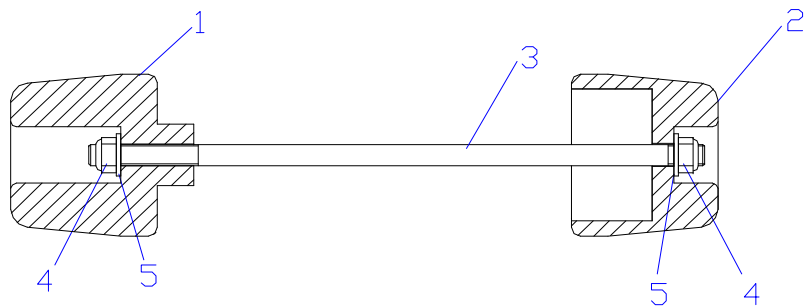

**PROTECTOR BASCULANTE ADAPTABLE A  
FRONT-AXLE SLIDERS ADAPTABLE TO  
HONDA CBR 600RR '13-'16**

**REF: 8647N**

**INSTRUCCIONES DE MONTAJE  
MOUNTING INSTRUCTIONS**

- 1) Sacar el protector (1) del conjunto suministrado. *Remove the slider (1) from the set supplied.*
- 2) Sin sacar el protector (2), entrar la varilla (3) por el lado derecho del eje de la rueda. *Without removing the other slider (2), place the rod (3) through the axle from the right side.*
- 3) Montar el protector (1), fijando el conjunto con la arandela (5) y la tuerca (4). *Mount the slider (1), fastening the set with the washer (5) and nut (4).*

Material suministrado para el montaje en la motocicleta:  
*Material supplied:*

POSICIÓN	DENOMINACIÓN		CANTIDAD
1	Protector izquierdo	<i>Left Slider</i>	1
2	Protector derecho	<i>Right Slider</i>	1
3	Varilla	<i>Rod</i>	1
4	Tuerca M6 DIN985	<i>M6 nut DIN985</i>	2
5	Arandelas M6 DIN125	<i>M6 washers DIN125</i>	2
6	Tapones con aros de color	<i>Stoppers with hoops of colors</i>	8