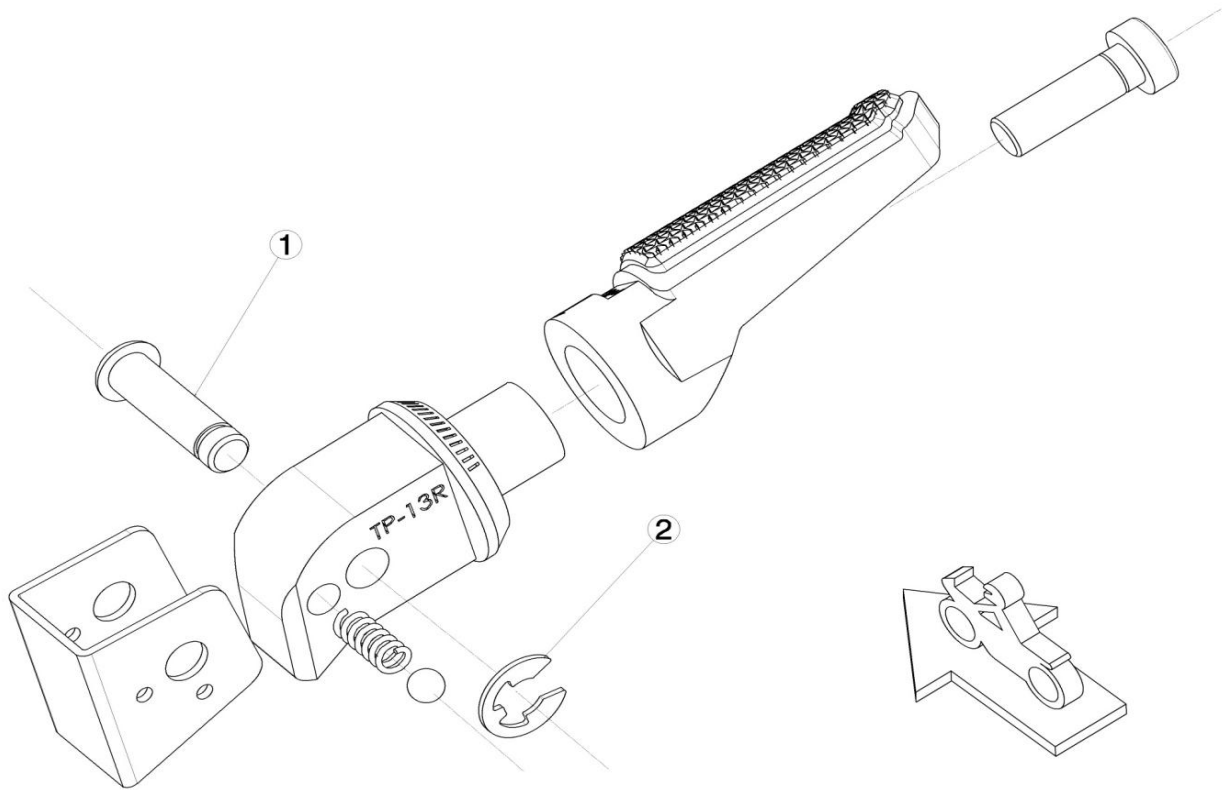

Ref.  
8798N

# ESTRIBERA PASAJERO PASSENGER FOOTPEG

LADO DERECHO  
RIGHT SIDE  
RECHTS SEITE

1,2, Piezas originales / Original parts

LADO IZQUIERDO  
LEFT SIDE  
LINKS SEITE

1,2, Piezas originales / Original parts