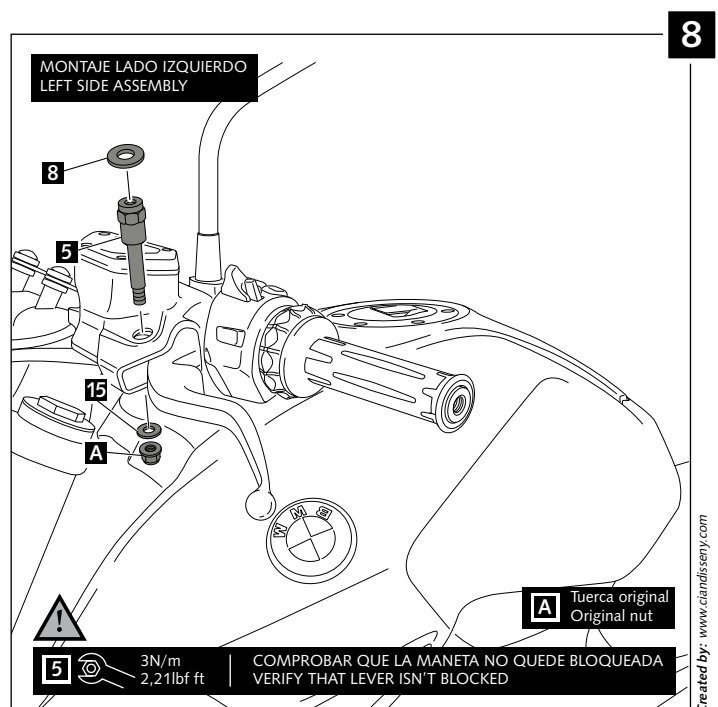

PARAMANOS PARA - HANDPROTECTORS FOR - HANDSCHUTZ FÜR
BMW R1200R '15 -

INSTRUCCIONES DE MONTAJE - MOUNTING INSTRUCTIONS - MONTAGEANLEITUNG