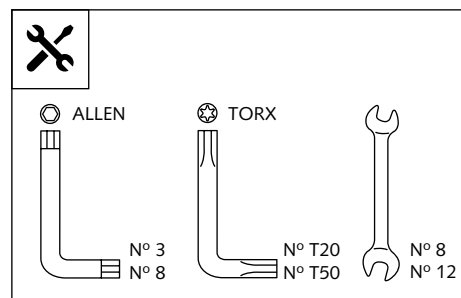

PARAMANOS PARA - HANDPROTECTORS FOR - HANDSCHUTZ FÜR BMW R1200R '15 -

Ref.: 8940

ID.	PIEZA / PART	DESCRIPCIÓN	DESCRIPTION	QTY.
1		Paramanos derecho	Right handguard	1
2		Pieza derecha anclaje manillar Ø26 (se suministra montada)	Ø26 right handlebar anchoring part (supplied mounted with handguard)	1
3		Paramanos izquierdo	Left handguard	1
4		Pieza izquierda anclaje manillar Ø26 (se suministra montada)	Ø26 left handlebar anchoring part (supplied mounted with handguard)	1
5		Eje pasador maneta L	Axle pin handle L	1
6		Eje pasador maneta R	Axle pin handle R	1
7		Soporte manillar	Handlebar support	4
8		Arandela de goma Ø4xØ14x4mm	Ø4xØ14x4mm Rubber washer	2
9		Junta tórica Øint. 25 x Ø hilo 3mm	Øinner 25 x thickness 3 mm O-ring	4
10		Arandela de Nylon M5X0,5mm (se suministra montada con las piezas 1-2-3-4)	M5X0,5mm Nylon washer (supplied already mounted on items 1-2-3-4)	6
11		Arandela de goma Ø4,5xØ11,5x2mm (se suministra montada con las piezas 1-2-3-4)	Ø4,5xØ11,5x2mm Rubber washer (supplied already mounted on items 1-2-3-4)	4
12		Tornillo Allen M5x11 ISO 7380 (4 tornillos se suministran montados con las piezas 1-2-3-4)	M5x11 ISO 7380 Allen screw (4 Allen screw supplied already mounted on items 1-2-3-4)	6
13		Tuerca grafilada M5 (se suministra montada con las piezas 1-2-3-4)	M5 Special nut (supplied already mounted on items 1-2-3-4)	4
14		Tapón tornillo M5 ISO 7380	M5 ISO 7380 Allen screw cap	6
15		Arandela metálica M6 DIN125	M6 DIN125 metalic washer	2
16		Kit adhesivos	Stickers set	1

PARAMANOS PARA - HANDPROTECTORS FOR - HANDSCHUTZ FÜR
BMW R1200R '15 -

INSTRUCCIONES DE MONTAJE - MOUNTING INSTRUCTIONS - MONTAGEANLEITUNG

PARAMANOS PARA - HANDPROTECTORS FOR - HANDSCHUTZ FÜR
BMW R1200R '15 -