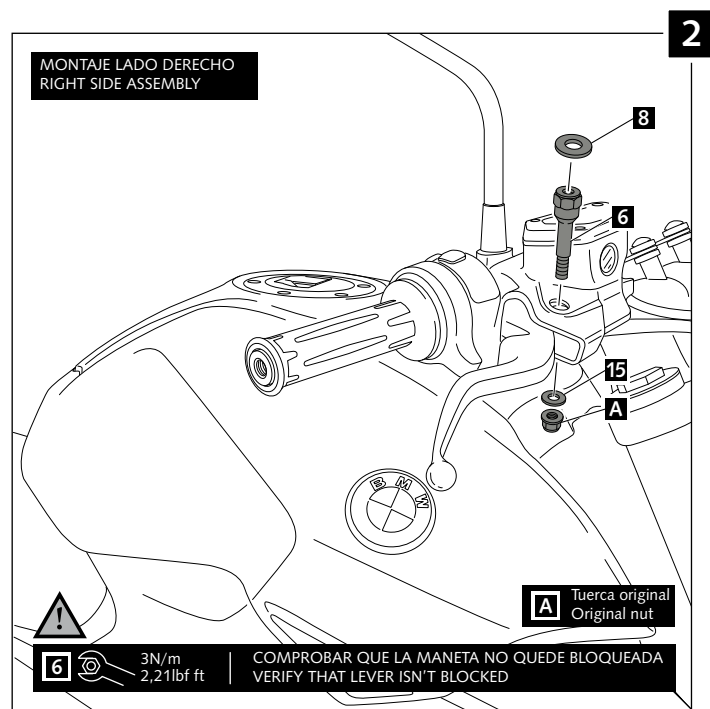

PARAMANOS PARA - HANDPROTECTORS FOR - HANDSCHUTZ FÜR BMW R1200R '15 -

Ref.: 8940

ID.	PIEZA / PART	DESCRIPCIÓN	DESCRIPTION	QTY.
1		Paramanos derecho	Right handguard	1
2		Pieza derecha anclaje manillar Ø26 (se suministra montada)	Ø26 right handlebar anchoring part (supplied mounted with handguard)	1
3		Paramanos izquierdo	Left handguard	1
4		Pieza izquierda anclaje manillar Ø26 (se suministra montada)	Ø26 left handlebar anchoring part (supplied mounted with handguard)	1
5		Eje pasador maneta L	Axle pin handle L	1
6		Eje pasador maneta R	Axle pin handle R	1
7		Soporte manillar	Handlebar support	4
8		Arandela de goma Ø4xØ14x4mm	Ø4xØ14x4mm Rubber washer	2
9		Junta tórica Øint. 25 x Ø hilo 3mm	Øinner 25 x thickness 3 mm O-ring	4
10		Arandela de Nylon M5X0,5mm (se suministra montada con las piezas 1-2-3-4)	M5X0,5mm Nylon washer (supplied already mounted on items 1-2-3-4)	6
11		Arandela de goma Ø4,5xØ11,5x2mm (se suministra montada con las piezas 1-2-3-4)	Ø4,5xØ11,5x2mm Rubber washer (supplied already mounted on items 1-2-3-4)	4
12		Tornillo Allen M5x11 ISO 7380 (4 tornillos se suministran montados con las piezas 1-2-3-4)	M5x11 ISO 7380 Allen screw (4 Allen screw supplied already mounted on items 1-2-3-4)	6
13		Tuerca grafilada M5 (se suministra montada con las piezas 1-2-3-4)	M5 Special nut (supplied already mounted on items 1-2-3-4)	4
14		Tapón tornillo M5 ISO 7380	M5 ISO 7380 Allen screw cap	6
15		Arandela metálica M6 DIN125	M6 DIN125 metalic washer	2
16		Kit adhesivos	Stickers set	1

PARAMANOS PARA - HANDPROTECTORS FOR - HANDSCHUTZ FÜR
BMW R1200R '15 -

INSTRUCCIONES DE MONTAJE - MOUNTING INSTRUCTIONS - MONTAGEANLEITUNG

PARAMANOS PARA - HANDPROTECTORS FOR - HANDSCHUTZ FÜR
BMW R1200R '15 -