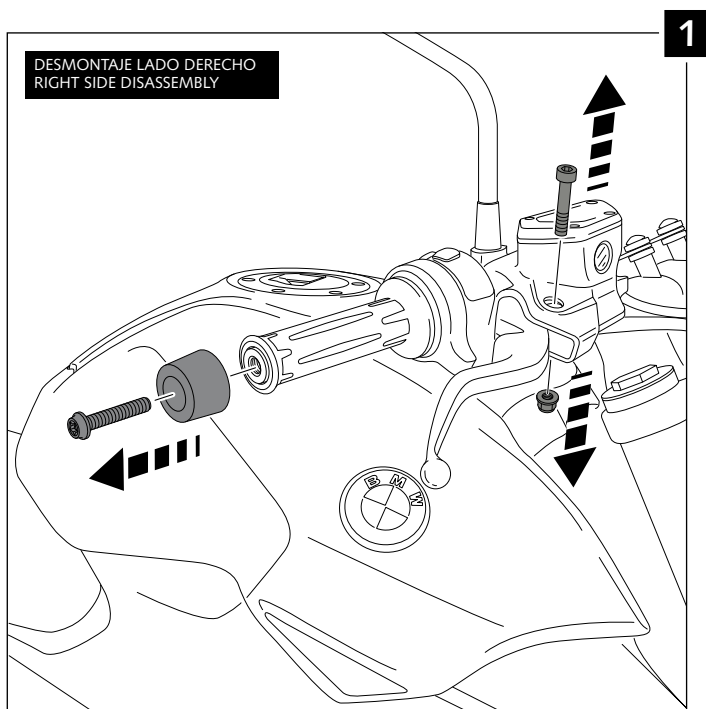

PARAMANOS PARA - HANDPROTECTORS FOR - HANDSCHUTZ FÜR
BMW R1200R '15 -

INSTRUCCIONES DE MONTAJE - MOUNTING INSTRUCTIONS - MONTAGEANLEITUNG