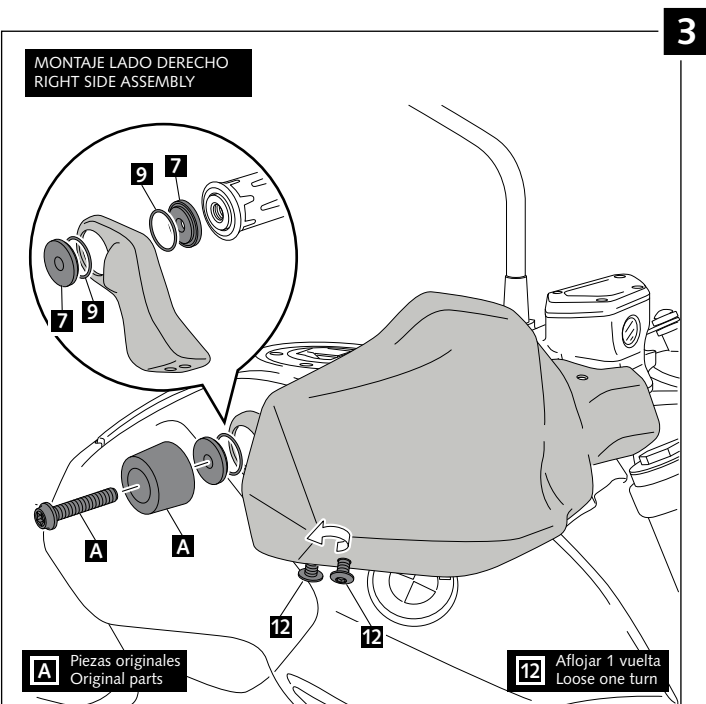

PARAMANOS PARA - HANDPROTECTORS FOR - HANDSCHUTZ FÜR BMW R1200R '15 -

Ref.: 8940

ID.	PIEZA / PART	DESCRIPCIÓN	DESCRIPTION	QTY.
1		Paramanos derecho	Right handguard	1
2		Pieza derecha anclaje manillar Ø26 (se suministra montada)	Ø26 right handlebar anchoring part (supplied mounted with handguard)	1
3		Paramanos izquierdo	Left handguard	1
4		Pieza izquierda anclaje manillar Ø26 (se suministra montada)	Ø26 left handlebar anchoring part (supplied mounted with handguard)	1
5		Eje pasador maneta L	Axle pin handle L	1
6		Eje pasador maneta R	Axle pin handle R	1
7		Soporte manillar	Handlebar support	4
8		Arandela de goma Ø4xØ14x4mm	Ø4xØ14x4mm Rubber washer	2
9		Junta tórica Øint. 25 x Ø hilo 3mm	Øinner 25 x thickness 3 mm O-ring	4
10		Arandela de Nylon M5X0,5mm (se suministra montada con las piezas 1-2-3-4)	M5X0,5mm Nylon washer (supplied already mounted on items 1-2-3-4)	6
11		Arandela de goma Ø4,5xØ11,5x2mm (se suministra montada con las piezas 1-2-3-4)	Ø4,5xØ11,5x2mm Rubber washer (supplied already mounted on items 1-2-3-4)	4
12		Tornillo Allen M5x11 ISO 7380 (4 tornillos se suministran montados con las piezas 1-2-3-4)	M5x11 ISO 7380 Allen screw (4 Allen screw supplied already mounted on items 1-2-3-4)	6
13		Tuerca grafilada M5 (se suministra montada con las piezas 1-2-3-4)	M5 Special nut (supplied already mounted on items 1-2-3-4)	4
14		Tapón tornillo M5 ISO 7380	M5 ISO 7380 Allen screw cap	6
15		Arandela metálica M6 DIN125	M6 DIN125 metalic washer	2
16		Kit adhesivos	Stickers set	1

PARAMANOS PARA - HANDPROTECTORS FOR - HANDSCHUTZ FÜR
BMW R1200R '15 -

INSTRUCCIONES DE MONTAJE - MOUNTING INSTRUCTIONS - MONTAGEANLEITUNG

PARAMANOS PARA - HANDPROTECTORS FOR - HANDSCHUTZ FÜR
BMW R1200R '15 -