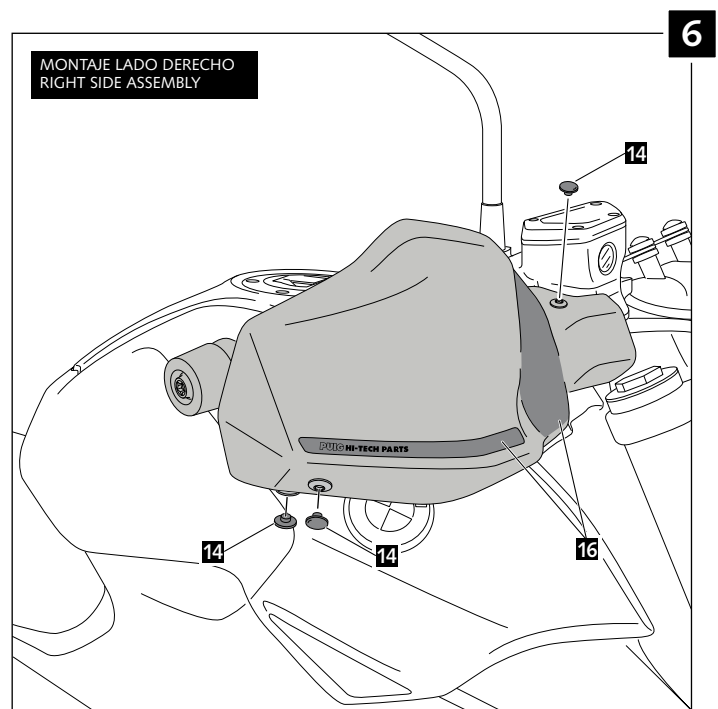

PARAMANOS PARA - HANDPROTECTORS FOR - HANDSCHUTZ FÜR
BMW R1200R '15 -

INSTRUCCIONES DE MONTAJE - MOUNTING INSTRUCTIONS - MONTAGEANLEITUNG