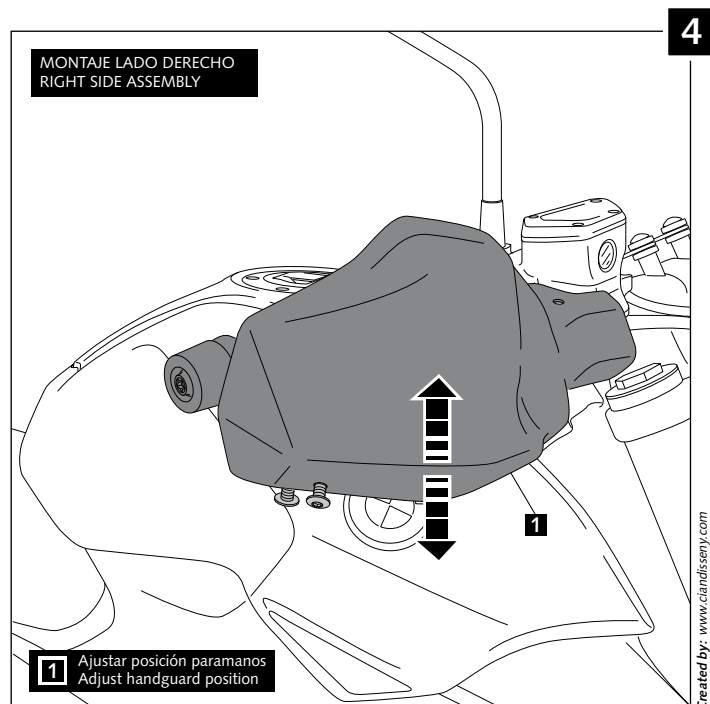

PARAMANOS PARA - HANDPROTECTORS FOR - HANDSCHUTZ FÜR BMW R1200R '15 -

Ref.: 8940

ID.	PIEZA / PART	DESCRIPCIÓN	DESCRIPTION	QTY.
1		Paramanos derecho	Right handguard	1
2		Pieza derecha anclaje manillar Ø26 (se suministra montada)	Ø26 right handlebar anchoring part (supplied mounted with handguard)	1
3		Paramanos izquierdo	Left handguard	1
4		Pieza izquierda anclaje manillar Ø26 (se suministra montada)	Ø26 left handlebar anchoring part (supplied mounted with handguard)	1
5		Eje pasador maneta L	Axle pin handle L	1
6		Eje pasador maneta R	Axle pin handle R	1
7		Soporte manillar	Handlebar support	4
8		Arandela de goma Ø4xØ14x4mm	Ø4xØ14x4mm Rubber washer	2
9		Junta tórica Øint. 25 x Ø hilo 3mm	Øinner 25 x thickness 3 mm O-ring	4
10		Arandela de Nylon M5X0,5mm (se suministra montada con las piezas 1-2-3-4)	M5X0,5mm Nylon washer (supplied already mounted on items 1-2-3-4)	6
11		Arandela de goma Ø4,5xØ11,5x2mm (se suministra montada con las piezas 1-2-3-4)	Ø4,5xØ11,5x2mm Rubber washer (supplied already mounted on items 1-2-3-4)	4
12		Tornillo Allen M5x11 ISO 7380 (4 tornillos se suministran montados con las piezas 1-2-3-4)	M5x11 ISO 7380 Allen screw (4 Allen screw supplied already mounted on items 1-2-3-4)	6
13		Tuerca grafilada M5 (se suministra montada con las piezas 1-2-3-4)	M5 Special nut (supplied already mounted on items 1-2-3-4)	4
14		Tapón tornillo M5 ISO 7380	M5 ISO 7380 Allen screw cap	6
15		Arandela metálica M6 DIN125	M6 DIN125 metalic washer	2
16		Kit adhesivos	Stickers set	1

PARAMANOS PARA - HANDPROTECTORS FOR - HANDSCHUTZ FÜR
BMW R1200R '15 -

INSTRUCCIONES DE MONTAJE - MOUNTING INSTRUCTIONS - MONTAGEANLEITUNG

PARAMANOS PARA - HANDPROTECTORS FOR - HANDSCHUTZ FÜR
BMW R1200R '15 -