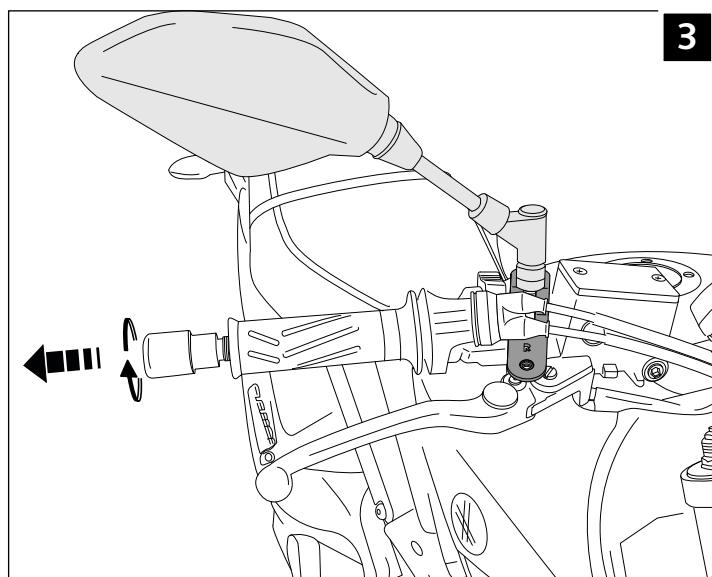

PARAMANOS PARA - HANDGUARDS FOR - HANDPROTEKTOREN FÜR YAMAHA MT-07/MT-09/MT-10 – YAMAHA XSR700/XSR900 INSTRUCCIONES DE MONTAJE - MOUNTING INSTRUCTIONS - MONTAGEANLEITUNG