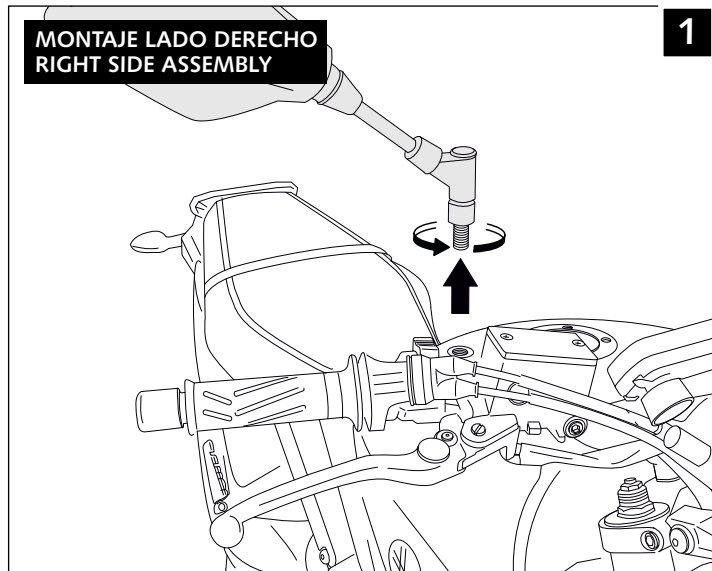

PARAMANOS PARA - HANDGUARDS FOR - HANDPROTEKTOREN FÜR YAMAHA MT-07/MT-09/MT-10 – YAMAHA XSR700/XSR900 INSTRUCCIONES DE MONTAJE - MOUNTING INSTRUCTIONS - MONTAGEANLEITUNG