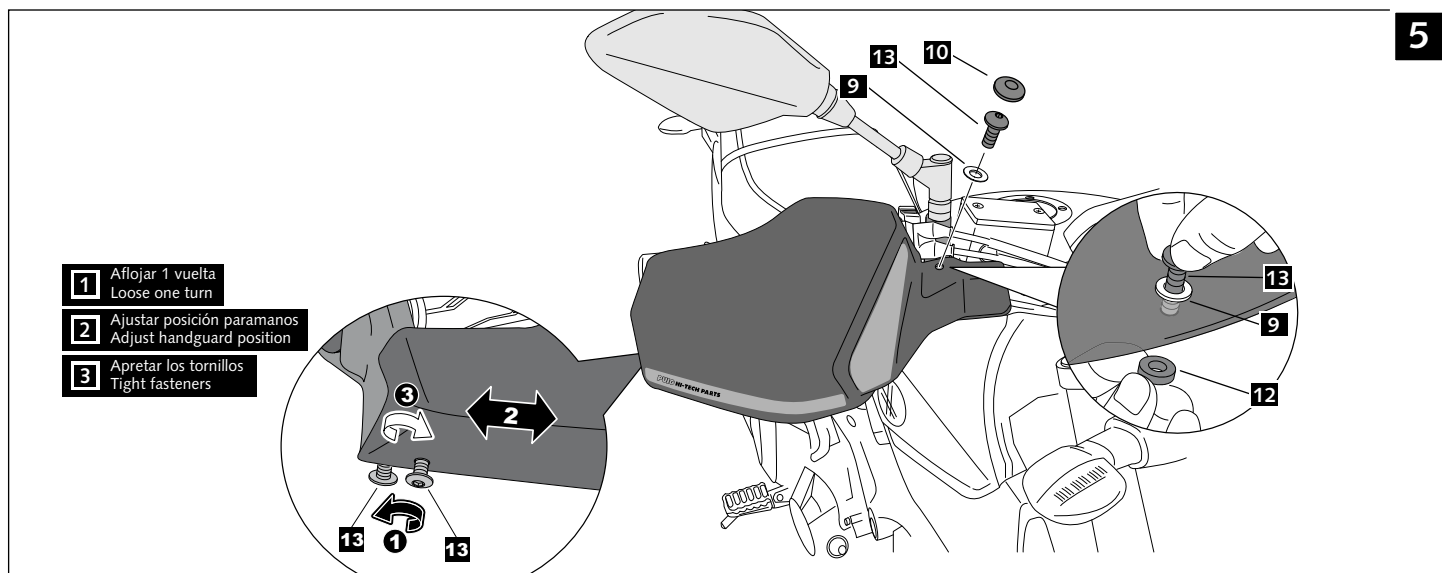

PARAMANOS PARA - HANDGUARDS FOR - HANDPROTEKTOREN FÜR YAMAHA MT-07/MT-09/MT-10 – YAMAHA XSR700/XSR900 INSTRUCCIONES DE MONTAJE - MOUNTING INSTRUCTIONS - MONTAGEANLEITUNG