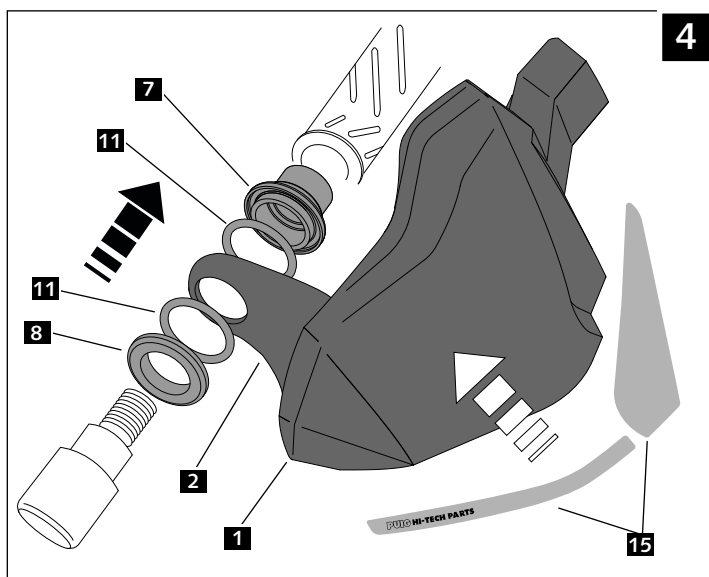

PARAMANOS PARA - HANDGUARDS FOR - HANDPROTEKTOREN FÜR YAMAHA MT-07/MT-09/MT-10 – YAMAHA XSR700/XSR900 INSTRUCCIONES DE MONTAJE - MOUNTING INSTRUCTIONS - MONTAGEANLEITUNG