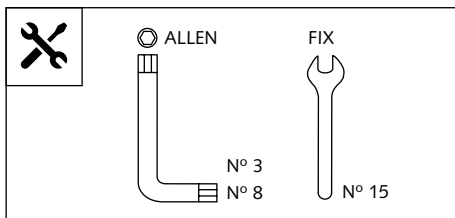

PARAMANOS PARA - HANDSGUARDS FOR - HANDPROTEKTOREN FÜR YAMAHA MT-07/MT-09/MT-10 – YAMAHA XSR700/XSR900

Compatible con manetas PUIG / Compatible with PUIG handles

Mod. TOURING
Ref.: 8548

Mod. SPORT
Ref.: 9161

ID.	DESCRIP.	QTY.	
1	Paramanos derecho Touring Touring right handguard	8548J/CM3 9161C/JM3	1
	Paramanos derecho Sport Sport right handguard	8548J/CM3 9161C/JM3	1
2	Pieza anclaje manillar derecha Ø26 (se suministra montada) Right handlebar anchoring part Ø26 (supplied mounted with handguard)	8548J/CM3 9161C/JM3	1
3	Paramanos izquierdo Touring Touring left handguard	8548J/CM3 9161C/JM3	1
	Paramanos izquierdo Sport Sport left handguard	8548J/CM3 9161C/JM3	1
4	Pieza anclaje manillar izquierda Ø26 (se suministra montada) Left handlebar anchoring part Ø26 (supplied mounted with handguard)	8548J/CM3 9161C/JM3	1
5	Soposte metálico derecho Right metal support	SOPOR-3P-9- 8548	1+1*
6	Soposte metálico izquierdo Left metal support	SOPOR-3P-9- 8548	1

ID.	DESCRIP.	REF.	QTY.
7	Soposte manillar interior Inner handlebar support	CASQUI-AL---717	2
8	Soposte manillar exterior Outer handlebar support	CASQUI-AL---718	2
9	Arandela de nylon M5x0,5 M5x0,5 Nylon washer	ARNV0000000245	6
10	Tapón tornillo M5 ISO 7380 (subministrado montado en las piezas 1- 2-3-4) M5 ISO 7380 screw cap (supplied mounted on items 1-2-3-4)	TAPON-----85	6
11	Junta tórica Øint 25 x Øhilo 3mm Øinner 25 x Øthickness 3mmO-Ring	JUNTATORICA8548	4
12	Arandela de goma Ø4,5xØ11,5x2mm (subministrada montada en las piezas 1- 2-3-4) Ø4,5xØ11,5x2mm Rubber washer (supplied mounted on items 1-2-3-4)	ARAND-EPDM--722	6
13	Tornillo M5x11,5 ISO7380 (subministrado montado en las piezas 1- 2-3-4) M5 ISO7380 screw (supplied mounted on items 1-2-3-4)	TORNI-AI----520	6
14	Tuerca grafilada M5 (subministrada montada en piezas 1-2-3-4) M5 specila nut (supplied mounted on items 1-2-3-4)	TUERC-D6923-255	4
15	Kit adhesivos Stickers set	ADHESI-----234	1