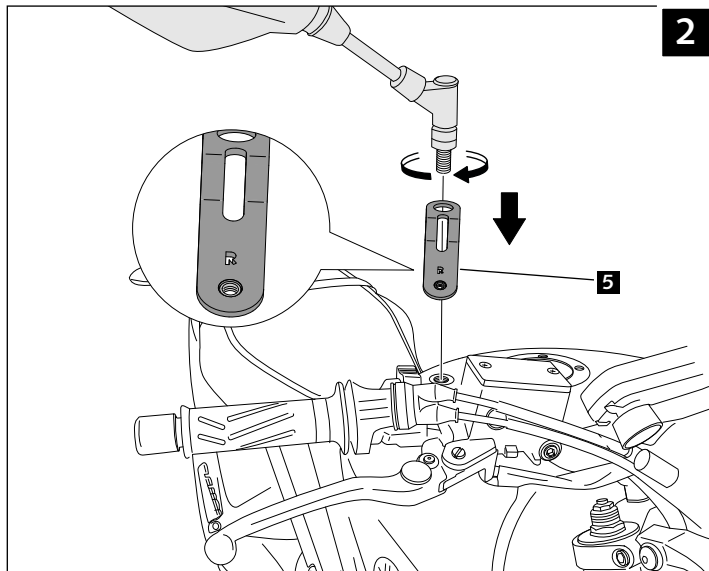

PARAMANOS PARA - HANDGUARDS FOR - HANDPROTEKTOREN FÜR YAMAHA MT-07/MT-09/MT-10 – YAMAHA XSR700/XSR900 INSTRUCCIONES DE MONTAJE - MOUNTING INSTRUCTIONS - MONTAGEANLEITUNG