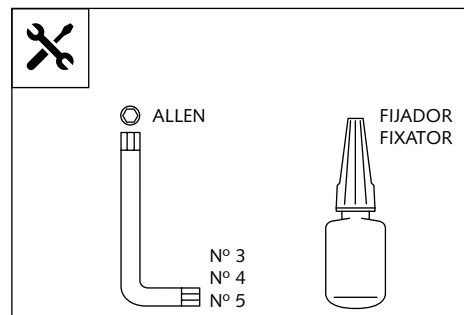

GUARDABARROS TRASERO ADAPTABLE A - REAR MUDGUARD ADAPTABLE TO - HINTERRADABECKUNG FÜR DUCATI SCRAMBLER

Ref.: 9165 J
(color negro / black colour)

Ref.: 9165 C
(color carbono / carbon look)

| ID. | PIEZA / PART | DESCRIPCIÓN | DESCRIPTION | QTY. |
|-----|--------------|---------------------------------------|------------------------------------|------|
| 1 | | Guardabarros trasero | Rear mudguard | 1 |
| 2 | | Soporte metálico derecho (R) | Right metal support (R) | 1 |
| 3 | | Soporte metálico izquierdo (L) | Left metal support (L) | 1 |
| 4 | | Tornillo Allen M6x16 Ø14 ISO 7380 | M6x16 Ø14 ISO 7380 Allen screw | 2 |
| 5 | | Casquillo con valona Ø12 x Ø6.8 x 6.5 | Ø12 x Ø6.8 x 6.5 busch with flange | 4 |
| 6 | | Tornillo Allen M5x10 Ø11 ISO 7380 | M5x10 Ø11 ISO 7380 Allen screw | 4 |
| 7 | | Arandela metálica Ø10 x Ø5.3x1 | Ø10 x Ø5.3x1 metalic washer | 4 |
| 8 | | Tapón tornillo M5 ISO 7380 | M5 ISO 7380 Allen screw cap | 4 |
| 9 | | Silentblock M5 Ø12 x Ø6 x 9 | M5 Ø12 x Ø6 x 9 M5 Silentblock | 4 |
| 10 | | Tapón tornillo M6 ISO 7380 | M6 ISO 7380 Allen screw cap | 2 |

GUARDABARROS TRASERO ADAPTABLE A - REAR MUDGUARD ADAPTABLE TO -
 HINTERRADABECKUNG FÜR
DUCATI SCRAMBLER

INSTRUCCIONES DE MONTAJE - MOUNTING INSTRUCTIONS - MONTAGEANLEITUNG

GUARDABARROS TRASERO ADAPTABLE A - REAR MUDGUARD ADAPTABLE TO -
HINTERRADABECKUNG FÜR
DUCATI SCRAMBLER