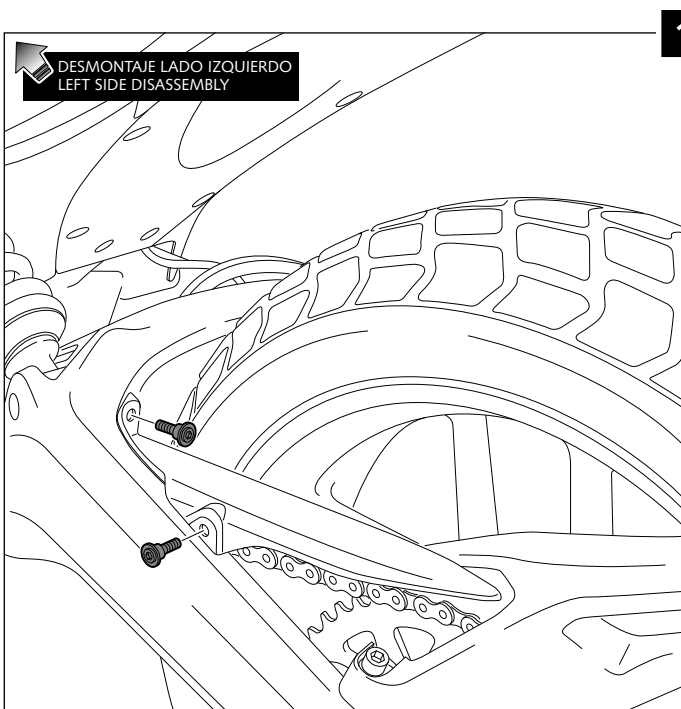

GUARDABARROS TRASERO ADAPTABLE A - REAR MUDGUARD ADAPTABLE TO - HINTERRADABECKUNG FÜR DUCATI SCRAMBLER

Ref.: 9165 J
(color negro / black colour)

Ref.: 9165 C
(color carbono / carbon look)

| ID. | PIEZA / PART | DESCRIPCIÓN | DESCRIPTION | QTY. |
|-----|--------------|---------------------------------------|------------------------------------|------|
| 1 | | Guardabarros trasero | Rear mudguard | 1 |
| 2 | | Soporte metálico derecho (R) | Right metal support (R) | 1 |
| 3 | | Soporte metálico izquierdo (L) | Left metal support (L) | 1 |
| 4 | | Tornillo Allen M6x16 Ø14 ISO 7380 | M6x16 Ø14 ISO 7380 Allen screw | 2 |
| 5 | | Casquillo con valona Ø12 x Ø6.8 x 6.5 | Ø12 x Ø6.8 x 6.5 busch with flange | 4 |
| 6 | | Tornillo Allen M5x10 Ø11 ISO 7380 | M5x10 Ø11 ISO 7380 Allen screw | 4 |
| 7 | | Arandela metálica Ø10 x Ø5.3x1 | Ø10 x Ø5.3x1 metalic washer | 4 |
| 8 | | Tapón tornillo M5 ISO 7380 | M5 ISO 7380 Allen screw cap | 4 |
| 9 | | Silentblock M5 Ø12 x Ø6 x 9 | M5 Ø12 x Ø6 x 9 M5 Silentblock | 4 |
| 10 | | Tapón tornillo M6 ISO 7380 | M6 ISO 7380 Allen screw cap | 2 |

GUARDABARROS TRASERO ADAPTABLE A - REAR MUDGUARD ADAPTABLE TO -
 HINTERRADABECKUNG FÜR
DUCATI SCRAMBLER

INSTRUCCIONES DE MONTAJE - MOUNTING INSTRUCTIONS - MONTAGEANLEITUNG

GUARDABARROS TRASERO ADAPTABLE A - REAR MUDGUARD ADAPTABLE TO -
HINTERRADABECKUNG FÜR
DUCATI SCRAMBLER