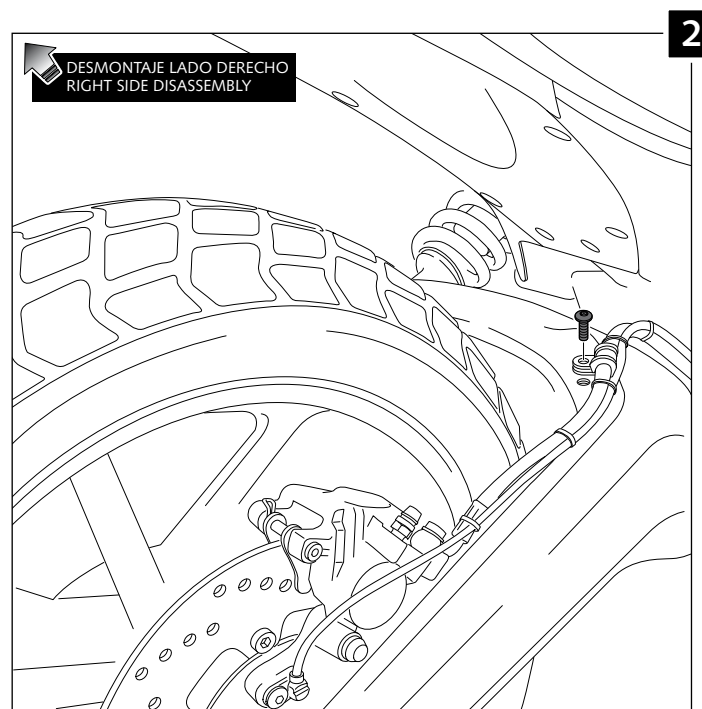

GUARDABARROS TRASERO ADAPTABLE A - REAR MUDGUARD ADAPTABLE TO - HINTERRADABECKUNG FÜR DUCATI SCRAMBLER

Ref.: 9165 J
(color negro / black colour)

Ref.: 9165 C
(color carbono / carbon look)

| ID. | PIEZA / PART | DESCRIPCIÓN | DESCRIPTION | QTY. |
|-----|--------------|---------------------------------------|------------------------------------|------|
| 1 | | Guardabarros trasero | Rear mudguard | 1 |
| 2 | | Soporte metálico derecho (R) | Right metal support (R) | 1 |
| 3 | | Soporte metálico izquierdo (L) | Left metal support (L) | 1 |
| 4 | | Tornillo Allen M6x16 Ø14 ISO 7380 | M6x16 Ø14 ISO 7380 Allen screw | 2 |
| 5 | | Casquillo con valona Ø12 x Ø6.8 x 6.5 | Ø12 x Ø6.8 x 6.5 busch with flange | 4 |
| 6 | | Tornillo Allen M5x10 Ø11 ISO 7380 | M5x10 Ø11 ISO 7380 Allen screw | 4 |
| 7 | | Arandela metálica Ø10 x Ø5.3x1 | Ø10 x Ø5.3x1 metalic washer | 4 |
| 8 | | Tapón tornillo M5 ISO 7380 | M5 ISO 7380 Allen screw cap | 4 |
| 9 | | Silentblock M5 Ø12 x Ø6 x 9 | M5 Ø12 x Ø6 x 9 M5 Silentblock | 4 |
| 10 | | Tapón tornillo M6 ISO 7380 | M6 ISO 7380 Allen screw cap | 2 |

GUARDABARROS TRASERO ADAPTABLE A - REAR MUDGUARD ADAPTABLE TO -
 HINTERRADABECKUNG FÜR
DUCATI SCRAMBLER

INSTRUCCIONES DE MONTAJE - MOUNTING INSTRUCTIONS - MONTAGEANLEITUNG

GUARDABARROS TRASERO ADAPTABLE A - REAR MUDGUARD ADAPTABLE TO -
HINTERRADABECKUNG FÜR
DUCATI SCRAMBLER