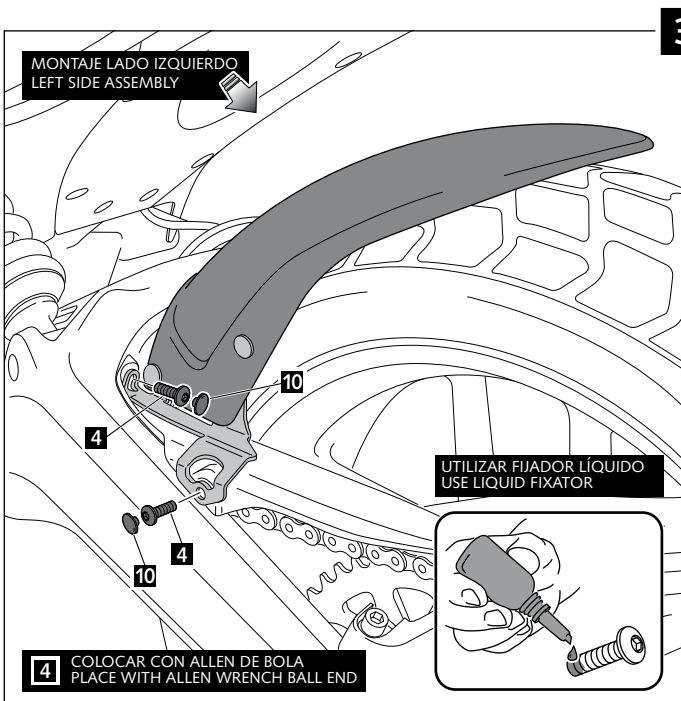

GUARDABARROS TRASERO ADAPTABLE A - REAR MUDGUARD ADAPTABLE TO - HINTERRADABECKUNG FÜR DUCATI SCRAMBLER

Ref.: 9165 J
(color negro / black colour)

Ref.: 9165 C
(color carbono / carbon look)

| ID. | PIEZA / PART | DESCRIPCIÓN | DESCRIPTION | QTY. |
|-----|--------------|---------------------------------------|------------------------------------|------|
| 1 | | Guardabarros trasero | Rear mudguard | 1 |
| 2 | | Soporte metálico derecho (R) | Right metal support (R) | 1 |
| 3 | | Soporte metálico izquierdo (L) | Left metal support (L) | 1 |
| 4 | | Tornillo Allen M6x16 Ø14 ISO 7380 | M6x16 Ø14 ISO 7380 Allen screw | 2 |
| 5 | | Casquillo con valona Ø12 x Ø6.8 x 6.5 | Ø12 x Ø6.8 x 6.5 busch with flange | 4 |
| 6 | | Tornillo Allen M5x10 Ø11 ISO 7380 | M5x10 Ø11 ISO 7380 Allen screw | 4 |
| 7 | | Arandela metálica Ø10 x Ø5.3x1 | Ø10 x Ø5.3x1 metalic washer | 4 |
| 8 | | Tapón tornillo M5 ISO 7380 | M5 ISO 7380 Allen screw cap | 4 |
| 9 | | Silentblock M5 Ø12 x Ø6 x 9 | M5 Ø12 x Ø6 x 9 M5 Silentblock | 4 |
| 10 | | Tapón tornillo M6 ISO 7380 | M6 ISO 7380 Allen screw cap | 2 |

GUARDABARROS TRASERO ADAPTABLE A - REAR MUDGUARD ADAPTABLE TO -
 HINTERRADABECKUNG FÜR
DUCATI SCRAMBLER

INSTRUCCIONES DE MONTAJE - MOUNTING INSTRUCTIONS - MONTAGEANLEITUNG

GUARDABARROS TRASERO ADAPTABLE A - REAR MUDGUARD ADAPTABLE TO -
HINTERRADABECKUNG FÜR
DUCATI SCRAMBLER