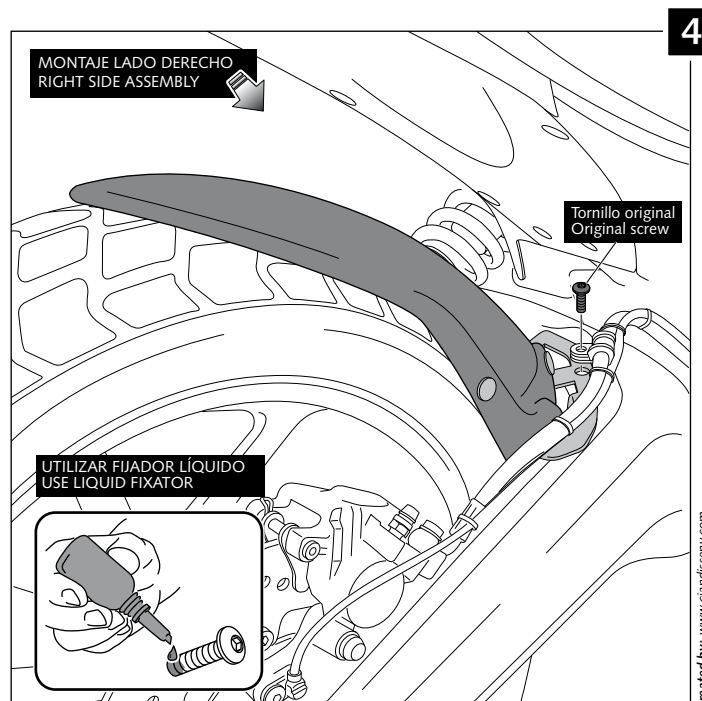

GUARDABARROS TRASERO ADAPTABLE A - REAR MUDGUARD ADAPTABLE TO - HINTERRADABECKUNG FÜR DUCATI SCRAMBLER

Ref.: 9165 J
(color negro / black colour)

Ref.: 9165 C
(color carbono / carbon look)

| ID. | PIEZA / PART | DESCRIPCIÓN | DESCRIPTION | QTY. |
|-----|--------------|---------------------------------------|------------------------------------|------|
| 1 | | Guardabarros trasero | Rear mudguard | 1 |
| 2 | | Soporte metálico derecho (R) | Right metal support (R) | 1 |
| 3 | | Soporte metálico izquierdo (L) | Left metal support (L) | 1 |
| 4 | | Tornillo Allen M6x16 Ø14 ISO 7380 | M6x16 Ø14 ISO 7380 Allen screw | 2 |
| 5 | | Casquillo con valona Ø12 x Ø6.8 x 6.5 | Ø12 x Ø6.8 x 6.5 busch with flange | 4 |
| 6 | | Tornillo Allen M5x10 Ø11 ISO 7380 | M5x10 Ø11 ISO 7380 Allen screw | 4 |
| 7 | | Arandela metálica Ø10 x Ø5.3x1 | Ø10 x Ø5.3x1 metalic washer | 4 |
| 8 | | Tapón tornillo M5 ISO 7380 | M5 ISO 7380 Allen screw cap | 4 |
| 9 | | Silentblock M5 Ø12 x Ø6 x 9 | M5 Ø12 x Ø6 x 9 M5 Silentblock | 4 |
| 10 | | Tapón tornillo M6 ISO 7380 | M6 ISO 7380 Allen screw cap | 2 |

GUARDABARROS TRASERO ADAPTABLE A - REAR MUDGUARD ADAPTABLE TO -
 HINTERRADABECKUNG FÜR
DUCATI SCRAMBLER

INSTRUCCIONES DE MONTAJE - MOUNTING INSTRUCTIONS - MONTAGEANLEITUNG

GUARDABARROS TRASERO ADAPTABLE A - REAR MUDGUARD ADAPTABLE TO -
HINTERRADABECKUNG FÜR
DUCATI SCRAMBLER