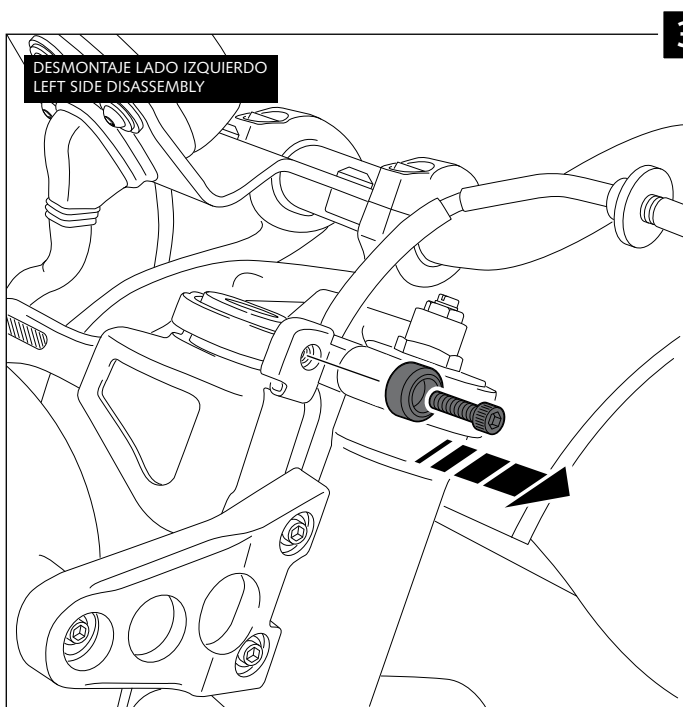

PLACA FRONTAL PARA - FRONT PLATE FOR - FRONTPLATTE FÜR  
**YAMAHA XSR900**

**Ref.: 9168 J**  
(color negro / black colour)

**Ref.: 9168 C**  
(color carbono / carbon look)

ID.	PIEZA / PART	DESCRIPCIÓN	DESCRIPTION	QTY.
1		Placa frontal	Front plate	1
2		Soporte metálico derecho	Right metal support	1
3		Soporte metálico izquierdo	Left metal support	1
4		Silentblock M5	M5 Silentblock	2
5		Separador de silicona Ø8x2mm	Ø8x2mm silicon tears	4
6		Tornillo Allen M5x16 Ø11 ISO7380	M5x16 Ø11 ISO7380 Allen screw	2
7		Arandela de nylon M5x1	M5x1 nylon washer	2
8		Tapón tornillo M5 ISO 7380	M5 ISO 7380 screw cap	2
9		Kit adhesivos	Stickers set	1

PLACA FRONTAL PARA - FRONT PLATE FOR - FRONTPLATTE FÜR  
**YAMAHA XSR900**

INSTRUCCIONES DE MONTAJE - MOUNTING INSTRUCTIONS - MONTAGEANLEITUNG

PLACA FRONTAL PARA - FRONT PLATE FOR - FRONTPLATTE FÜR  
**YAMAHA XSR900**