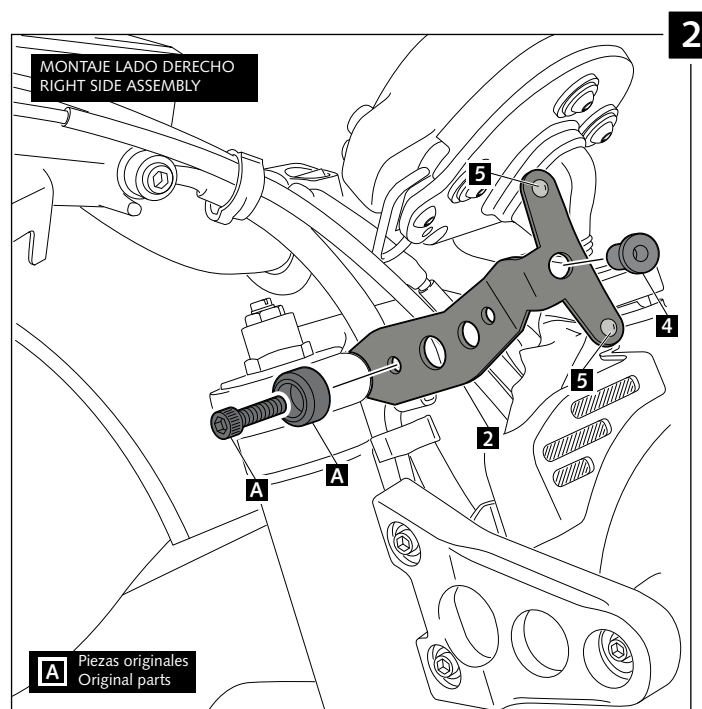

PLACA FRONTAL PARA - FRONT PLATE FOR - FRONTPLATTE FÜR  
**YAMAHA XSR900**

**Ref.: 9168 J**  
(color negro / black colour)

**Ref.: 9168 C**  
(color carbono / carbon look)

ID.	PIEZA / PART	DESCRIPCIÓN	DESCRIPTION	QTY.
1		Placa frontal	Front plate	1
2		Soporte metálico derecho	Right metal support	1
3		Soporte metálico izquierdo	Left metal support	1
4		Silentblock M5	M5 Silentblock	2
5		Separador de silicona Ø8x2mm	Ø8x2mm silicon tears	4
6		Tornillo Allen M5x16 Ø11 ISO7380	M5x16 Ø11 ISO7380 Allen screw	2
7		Arandela de nylon M5x1	M5x1 nylon washer	2
8		Tapón tornillo M5 ISO 7380	M5 ISO 7380 screw cap	2
9		Kit adhesivos	Stickers set	1

PLACA FRONTAL PARA - FRONT PLATE FOR - FRONTPLATTE FÜR  
**YAMAHA XSR900**

INSTRUCCIONES DE MONTAJE - MOUNTING INSTRUCTIONS - MONTAGEANLEITUNG

PLACA FRONTAL PARA - FRONT PLATE FOR - FRONTPLATTE FÜR  
**YAMAHA XSR900**