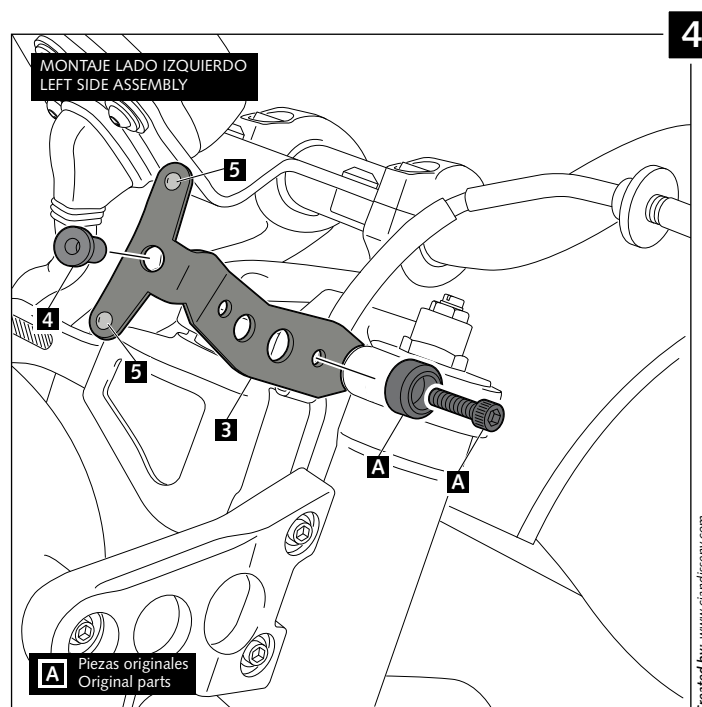

PLACA FRONTAL PARA - FRONT PLATE FOR - FRONTPLATTE FÜR  
**YAMAHA XSR900**

**Ref.: 9168 J**  
(color negro / black colour)

**Ref.: 9168 C**  
(color carbono / carbon look)

ID.	PIEZA / PART	DESCRIPCIÓN	DESCRIPTION	QTY.
1		Placa frontal	Front plate	1
2		Soporte metálico derecho	Right metal support	1
3		Soporte metálico izquierdo	Left metal support	1
4		Silentblock M5	M5 Silentblock	2
5		Separador de silicona Ø8x2mm	Ø8x2mm silicon tears	4
6		Tornillo Allen M5x16 Ø11 ISO7380	M5x16 Ø11 ISO7380 Allen screw	2
7		Arandela de nylon M5x1	M5x1 nylon washer	2
8		Tapón tornillo M5 ISO 7380	M5 ISO 7380 screw cap	2
9		Kit adhesivos	Stickers set	1

PLACA FRONTAL PARA - FRONT PLATE FOR - FRONTPLATTE FÜR  
**YAMAHA XSR900**

INSTRUCCIONES DE MONTAJE - MOUNTING INSTRUCTIONS - MONTAGEANLEITUNG

PLACA FRONTAL PARA - FRONT PLATE FOR - FRONTPLATTE FÜR  
**YAMAHA XSR900**