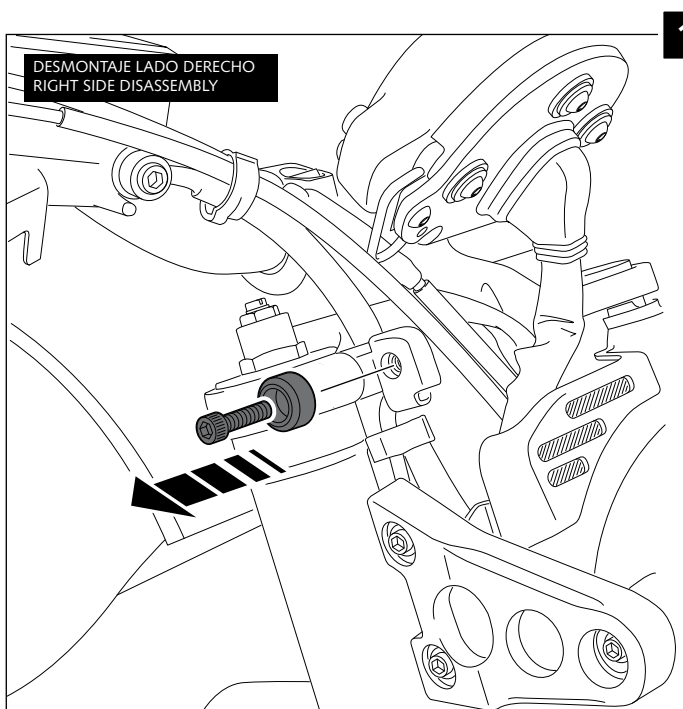

PLACA FRONTAL PARA - FRONT PLATE FOR - FRONTPLATTE FÜR  
**YAMAHA XSR900**

**Ref.: 9168 J**  
(color negro / black colour)

**Ref.: 9168 C**  
(color carbono / carbon look)

ID.	PIEZA / PART	DESCRIPCIÓN	DESCRIPTION	QTY.
1		Placa frontal	Front plate	1
2		Soporte metálico derecho	Right metal support	1
3		Soporte metálico izquierdo	Left metal support	1
4		Silentblock M5	M5 Silentblock	2
5		Separador de silicona Ø8x2mm	Ø8x2mm silicon tears	4
6		Tornillo Allen M5x16 Ø11 ISO7380	M5x16 Ø11 ISO7380 Allen screw	2
7		Arandela de nylon M5x1	M5x1 nylon washer	2
8		Tapón tornillo M5 ISO 7380	M5 ISO 7380 screw cap	2
9		Kit adhesivos	Stickers set	1

PLACA FRONTAL PARA - FRONT PLATE FOR - FRONTPLATTE FÜR  
**YAMAHA XSR900**

INSTRUCCIONES DE MONTAJE - MOUNTING INSTRUCTIONS - MONTAGEANLEITUNG

PLACA FRONTAL PARA - FRONT PLATE FOR - FRONTPLATTE FÜR  
**YAMAHA XSR900**