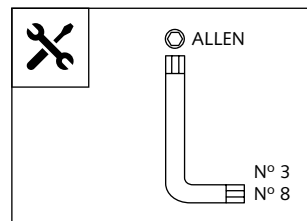

PLACA FRONTAL PARA - FRONT PLATE FOR - FRONTPLATTE FÜR  
**YAMAHA XSR900**

**Ref.: 9168 J**  
(color negro / black colour)

**Ref.: 9168 C**  
(color carbono / carbon look)

ID.	PIEZA / PART	DESCRIPCIÓN	DESCRIPTION	QTY.
1		Placa frontal	Front plate	1
2		Soporte metálico derecho	Right metal support	1
3		Soporte metálico izquierdo	Left metal support	1
4		Silentblock M5	M5 Silentblock	2
5		Separador de silicona Ø8x2mm	Ø8x2mm silicon tears	4
6		Tornillo Allen M5x16 Ø11 ISO7380	M5x16 Ø11 ISO7380 Allen screw	2
7		Arandela de nylon M5x1	M5x1 nylon washer	2
8		Tapón tornillo M5 ISO 7380	M5 ISO 7380 screw cap	2
9		Kit adhesivos	Stickers set	1

PLACA FRONTAL PARA - FRONT PLATE FOR - FRONTPLATTE FÜR  
**YAMAHA XSR900**

INSTRUCCIONES DE MONTAJE - MOUNTING INSTRUCTIONS - MONTAGEANLEITUNG

PLACA FRONTAL PARA - FRONT PLATE FOR - FRONTPLATTE FÜR  
**YAMAHA XSR900**