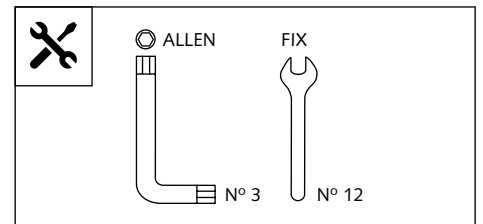

PLACA FRONTAL PARA - FRONT PLATE FOR - FRONTPLATTE FÜR  
**TRIUMPH BONEVILLE T100/T120/T200**

**Ref.: 9191**

| ID. | PIEZA / PART | DESCRIPCIÓN                  | DESCRIPTION               | QTY. |
|-----|--------------|------------------------------|---------------------------|------|
| 1   |              | Placa frontal                | Front plate               | 1    |
| 2   |              | Soporte metálico derecho     | Right metal support       | 1    |
| 3   |              | Soporte metálico izquierdo   | Left metal support        | 1    |
| 4   |              | Silentblock M5               | M5 silentblock            | 2    |
| 5   |              | Separador silicona Ø8x2mm    | Ø8x2mm silicone separator | 4    |
| 6   |              | Tornillo allen M5x16 ISO7380 | M5x16 ISO7380 allen screw | 2    |
| 7   |              | Arandela nylon M5x1mm        | M5x1mm nylon washer       | 2    |
| 8   |              | Tapón tornillo M5            | M5 screw cap              | 2    |
| 9   |              | Kit adhesivos                | Stickers set              | 1    |

PLACA FRONTAL PARA - FRONT PLATE FOR - FRONTPLATTE FÜR  
**TRIUMPH BONEVILLE T100/T120/T200**

INSTRUCCIONES DE MONTAJE - MOUNTING INSTRUCTIONS - MONTAGEANLEITUNG