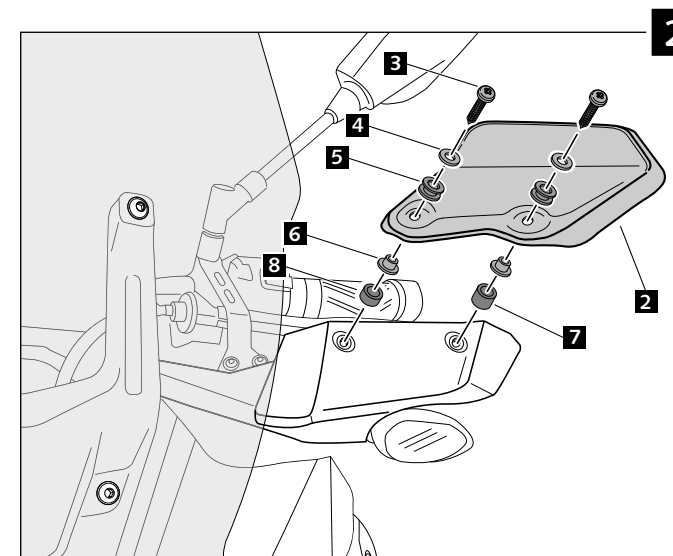

EXTENSIÓN PARAMANOS ORIGINAL PARA:
 ORIGINAL EXTENSION HANDGUARDS FOR:
 HANDSCHUTZPROTEKTOREN FÜR:

YAMAHA MT-07 TRACER

Ref.: 9214

Herramientas necesarias / tools needed

PHILLIPS  ALLEN  N° 4

Tiempo de montaje / mounting time

 25 min.

Dificultad de montaje / mounting difficulty

 Fácil / Easy

| ID. | PIEZA / PART | DESCRIPCIÓN | DESCRIPTION | QTY. | REF. |
|-----|--|---|--|------|-----------------|
| 1 |  | Extensión paramanos original derecho | Right original extension handguard | 1 | 9214F/H/WM3 |
| 2 |  | Extensión paramanos original izquierdo | Left original extension handguard | 1 | 9214F/H/WM3 |
| 3 |  | Tornillo Ø5x25mm DIN7505B con punta forma F (Negro) | Ø5x25mm DIN7505B special screw (Black) | 4 | TORNI-D7505-754 |
| 4 |  | Arandela metálica M5 DIN125 (Negra) | M5 DIN125 metallic washer | 4 | ARAND-----93 |
| 5 |  | Silentblock M5 Ø12xØ6xØ9 | M5 Ø12xØ6xØ9 silentblock | 4 | AROPASACABLES-1 |
| 6 |  | Casquillo con valona Ø12xØ7x7,3 | Ø12xØ7x7,3 bush with flange | 4 | CASQUI-----755 |
| 7 |  | Casquillo Ø8,5xØ14x7,5 | Ø8,5xØ14x7,5 arrowhead | 2 | CASQUI8147-0193 |
| 8 |  | Casquillo Ø8,5xØ14x6 | Ø8,5xØ14x6 arrowhead | 2 | CASQUI-----208 |