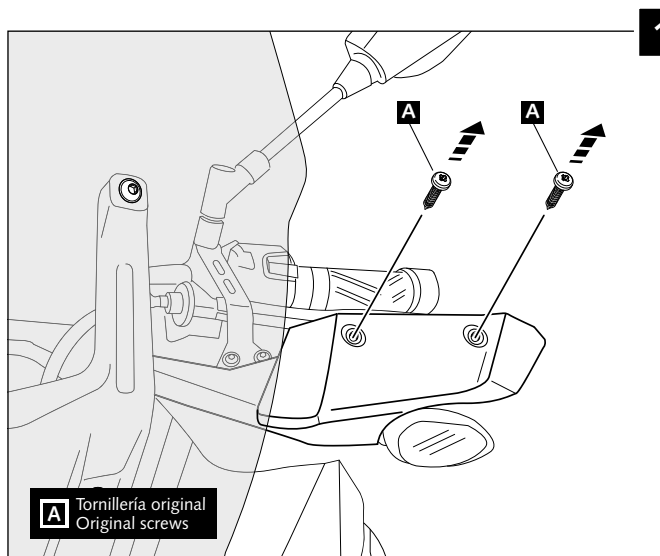

EXTENSIÓN PARAMANOS ORIGINAL PARA:
 ORIGINAL EXTENSION HANDGUARDS FOR:
 HANDSCHUTZPROTEKTOREN FÜR:

YAMAHA MT-07 TRACER

Ref.: 9214

Herramientas necesarias / tools needed

PHILLIPS  ALLEN  N° 4

Tiempo de montaje / mounting time

 25 min.

Dificultad de montaje / mounting difficulty

 Fácil / Easy

| ID. | PIEZA / PART | DESCRIPCIÓN | DESCRIPTION | QTY. | REF. |
|-----|--|---|--|------|-----------------|
| 1 |  | Extensión paramanos original derecho | Right original extension handguard | 1 | 9214F/H/WM3 |
| 2 |  | Extensión paramanos original izquierdo | Left original extension handguard | 1 | 9214F/H/WM3 |
| 3 |  | Tornillo Ø5x25mm DIN7505B con punta forma F (Negro) | Ø5x25mm DIN7505B special screw (Black) | 4 | TORNI-D7505-754 |
| 4 |  | Arandela metálica M5 DIN125 (Negra) | M5 DIN125 metallic washer | 4 | ARAND-----93 |
| 5 |  | Silentblock M5 Ø12xØ6xØ9 | M5 Ø12xØ6xØ9 silentblock | 4 | AROPASACABLES-1 |
| 6 |  | Casquillo con valona Ø12xØ7x7,3 | Ø12xØ7x7,3 bush with flange | 4 | CASQUI-----755 |
| 7 |  | Casquillo Ø8,5xØ14x7,5 | Ø8,5xØ14x7,5 arrowhead | 2 | CASQUI8147-0193 |
| 8 |  | Casquillo Ø8,5xØ14x6 | Ø8,5xØ14x6 arrowhead | 2 | CASQUI-----208 |