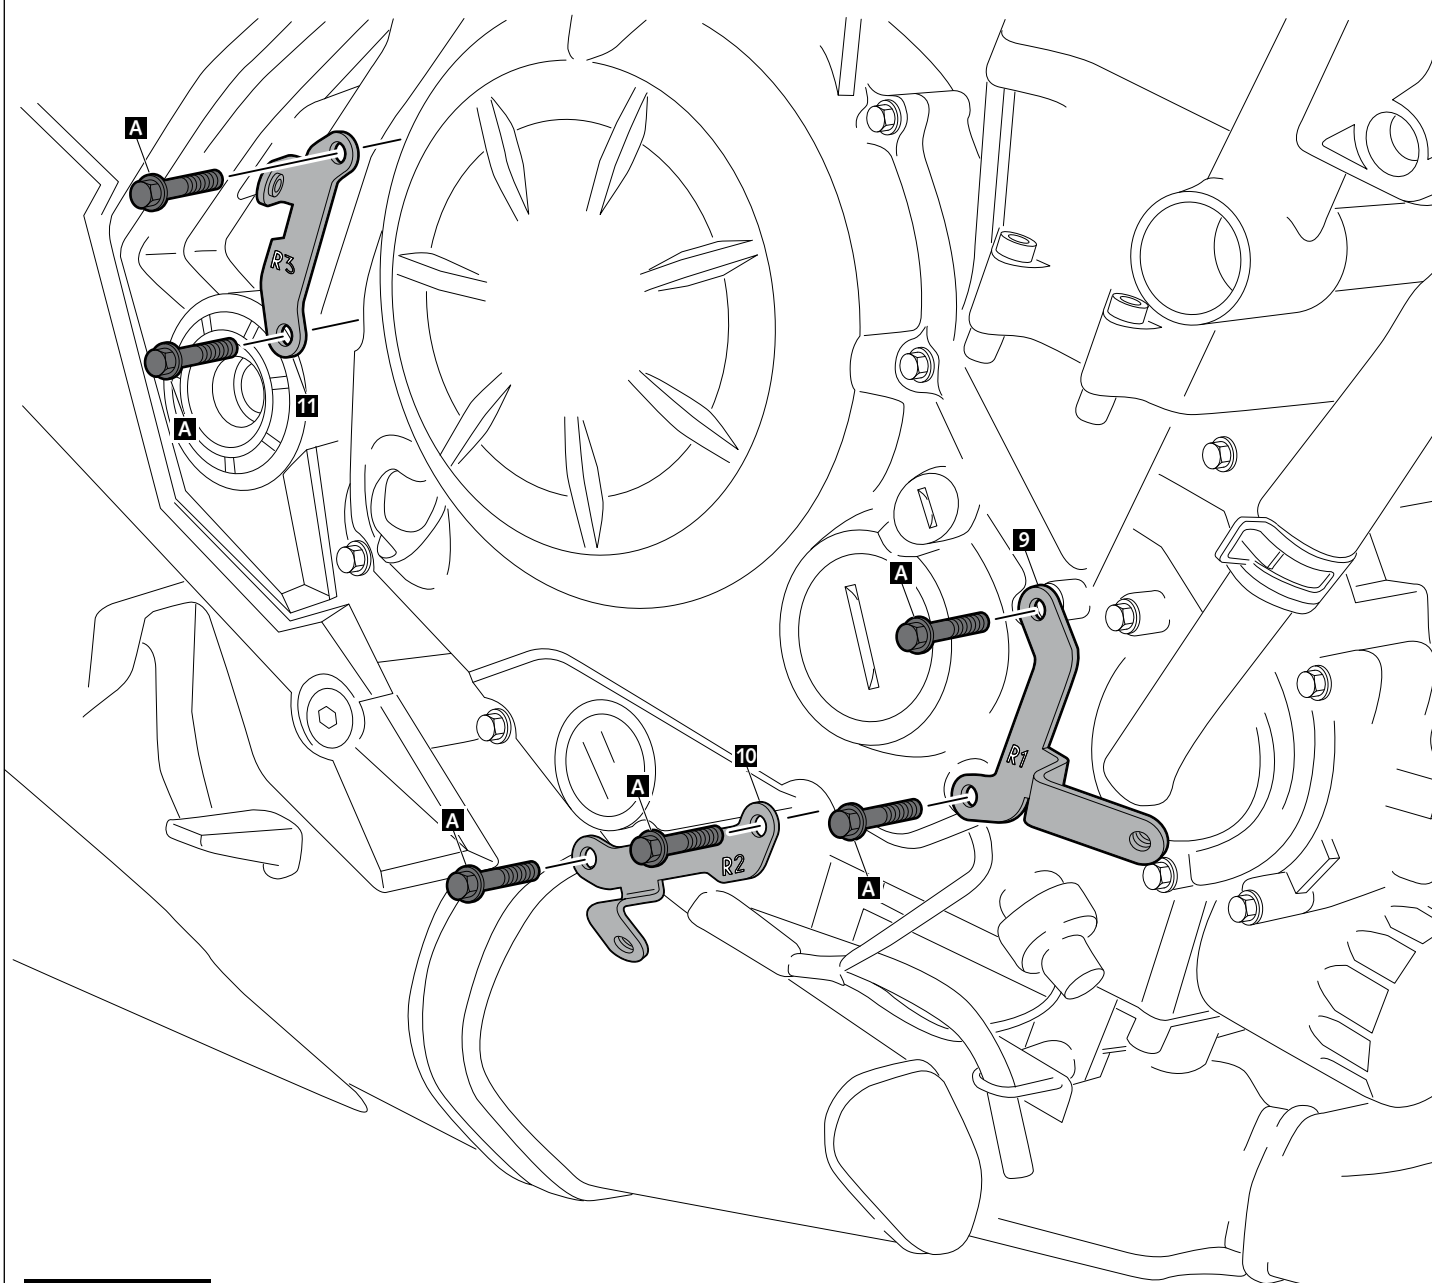

QUILLA ADAPTABLE PARA - ENGINE SPOILER FOR - BUGSPOILER FÜR KAWASAKI Z650

Ref.: 9589 J
(Color negro/Black colour)

Ref.: 9589 C
(Color carbono/Carbon look)

1 persona
1 person

40 min

Fácil - Easy

Media-Intermediate

Difícil-Difficult

ID.	PIEZA/PART	DESCRIP.	QTY.
1		Quilla lateral derecho Right lateral spoiler	1
2		Quilla lateral izquierdo Left lateral spoiler	1
3		Quilla central Central spoiler	1
4		Tapa aluminio superior Upper aluminium cover	1
5		Tapa aluminio inferior Lower aluminium cover	1
6		SopORTE metálico delantero izquierdo (L1) Front left support (L1)	1
7		SopORTE metálico central izquierdo (L2) Central left support (L2)	1
8		SopORTE metálico trasero izquierdo (L3) Rear left support (L3)	1

ID.	PIEZA/PART	DESCRIP.	QTY.
9		SopORTE metálico delantero derecho (R1) Front right support (R1)	1
10		SopORTE metálico central derecho (R2) Central right support (R2)	1
11		SopORTE metálico trasero derecho (R3) Rear right support (R3)	1
12		Tornillo Allen M5x16 Ø11 ISO 7380 M5x16 Ø11 ISO 7380 Allen screw	13
13		Silentblock M5 M5 Silentblock	7
14		Silentblock Ø12xØ6x9mm Ø12xØ6x9mm Silentblock	6
15		Casquillo con valona Ø12xØ6,8x7,3mm Ø12xØ6,8x7,3mm Busch with flange	6
16		Tapón tornillo M5 ISO 7380 M5 ISO 7380 screw cap	13
17		Kit adhesivos Stickers set	1

QUILLA ADAPTABLE PARA - ENGINE SPOILER FOR - BUGSPOILER FÜR
KAWASAKI Z650

INSTRUCCIONES DE MONTAJE - MOUNTING INSTRUCTIONS - MONTAGEANLEITUNG

1

MONTAJE LADO DERECHO
RIGHT SIDE ASSEMBLY

A Tornillería original
Original screws