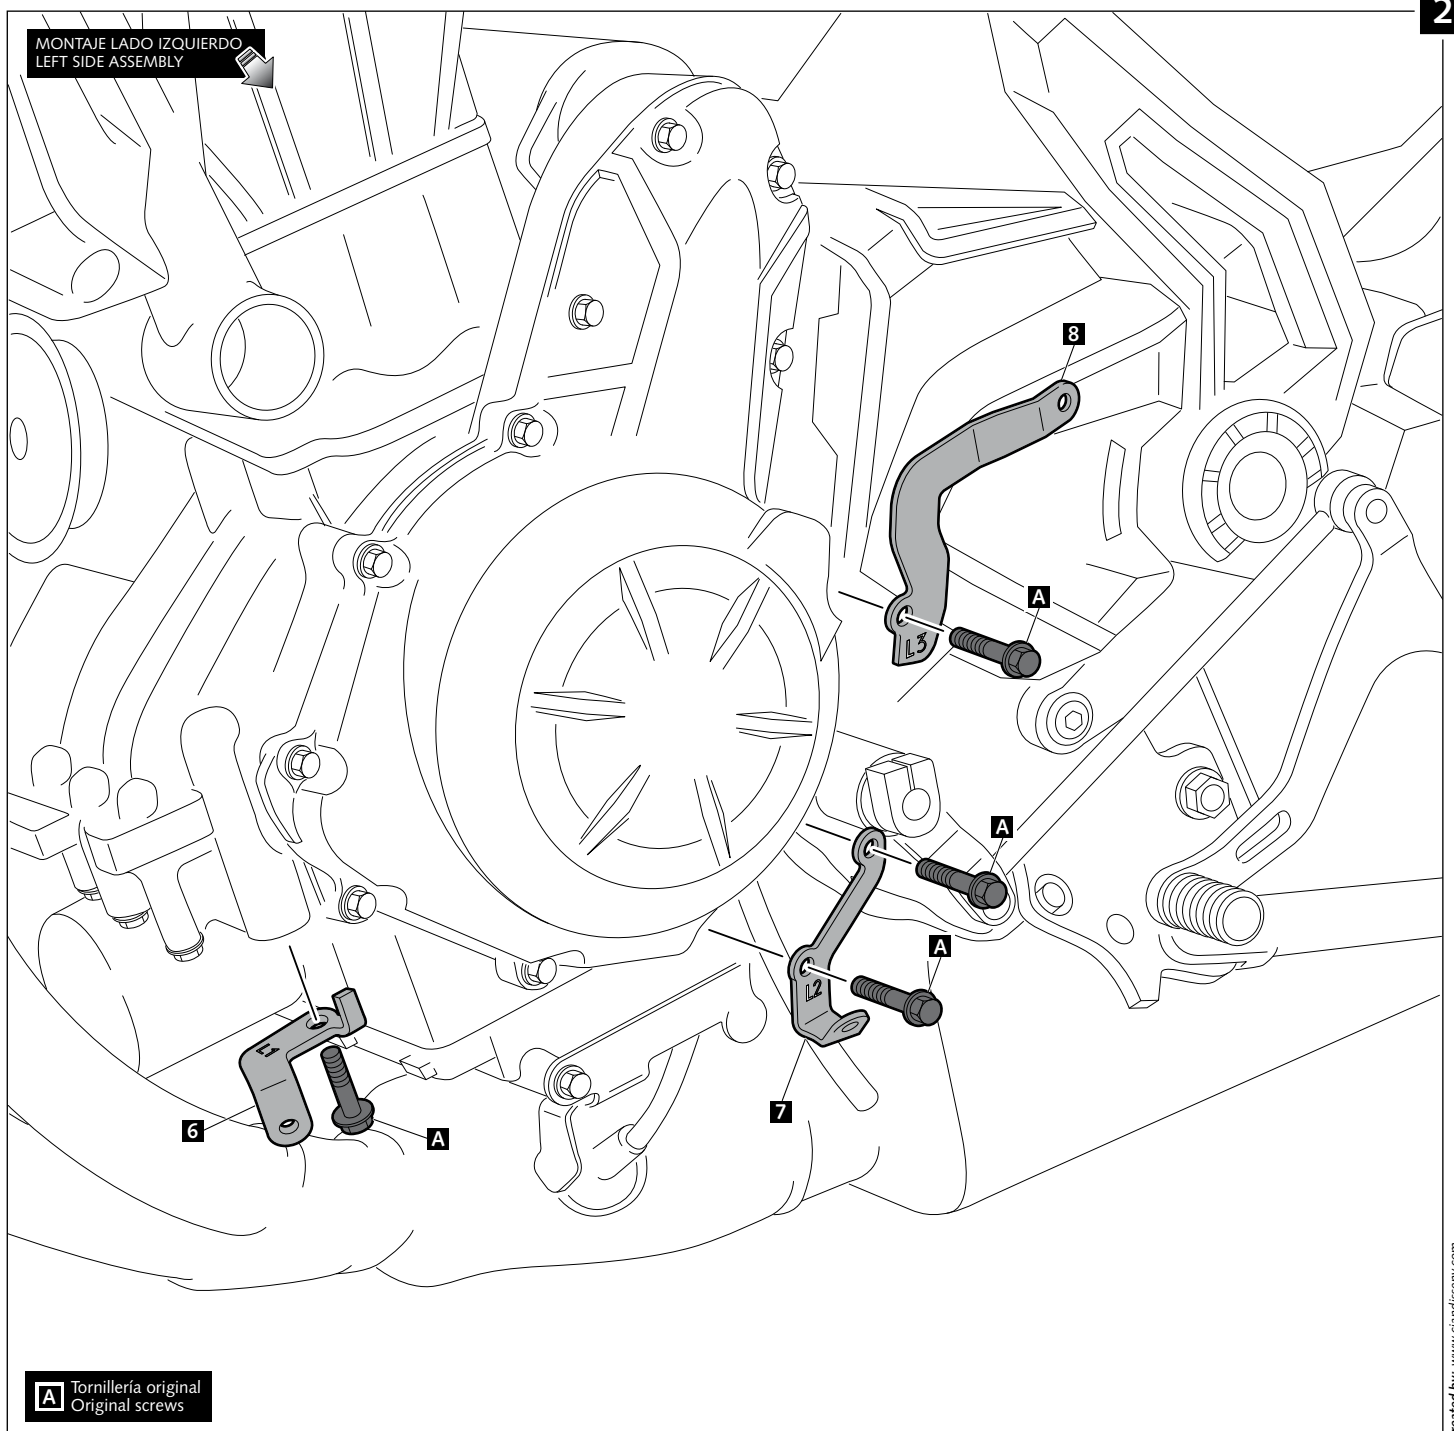

QUILLA ADAPTABLE PARA - ENGINE SPOILER FOR - BUGSPOILER FÜR
KAWASAKI Z650

INSTRUCCIONES DE MONTAJE - MOUNTING INSTRUCTIONS - MONTAGEANLEITUNG