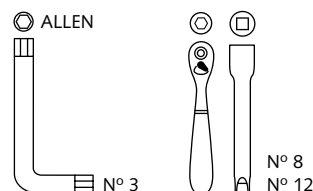

QUILLA ADAPTABLE PARA - ENGINE SPOILER FOR - BUGSPOILER FÜR KAWASAKI Z650

Ref.: 9589 J
(Color negro/Black colour)

Ref.: 9589 C
(Color carbono/Carbon look)

1 persona
1 person

40 min

Fácil - Easy

Media-Intermediate

Difícil-Difficult

ID.	PIEZA/PART	DESCRIP.	QTY.
1		Quilla lateral derecho Right lateral spoiler	1
2		Quilla lateral izquierdo Left lateral spoiler	1
3		Quilla central Central spoiler	1
4		Tapa aluminio superior Upper aluminium cover	1
5		Tapa aluminio inferior Lower aluminium cover	1
6		SopORTE metálico delantero izquierdo (L1) Front left support (L1)	1
7		SopORTE metálico central izquierdo (L2) Central left support (L2)	1
8		SopORTE metálico trasero izquierdo (L3) Rear left support (L3)	1

ID.	PIEZA/PART	DESCRIP.	QTY.
9		SopORTE metálico delantero derecho (R1) Front right support (R1)	1
10		SopORTE metálico central derecho (R2) Central right support (R2)	1
11		SopORTE metálico trasero derecho (R3) Rear right support (R3)	1
12		Tornillo Allen M5x16 Ø11 ISO 7380 M5x16 Ø11 ISO 7380 Allen screw	13
13		Silentblock M5 M5 Silentblock	7
14		Silentblock Ø12xØ6x9mm Ø12xØ6x9mm Silentblock	6
15		Casquillo con valona Ø12xØ6,8x7,3mm Ø12xØ6,8x7,3mm Busch with flange	6
16		Tapón tornillo M5 ISO 7380 M5 ISO 7380 screw cap	13
17		Kit adhesivos Stickers set	1

QUILLA ADAPTABLE PARA - ENGINE SPOILER FOR - BUGSPOILER FÜR
KAWASAKI Z650

INSTRUCCIONES DE MONTAJE - MOUNTING INSTRUCTIONS - MONTAGEANLEITUNG

1

MONTAJE LADO DERECHO
RIGHT SIDE ASSEMBLY

A Tornillería original
Original screws