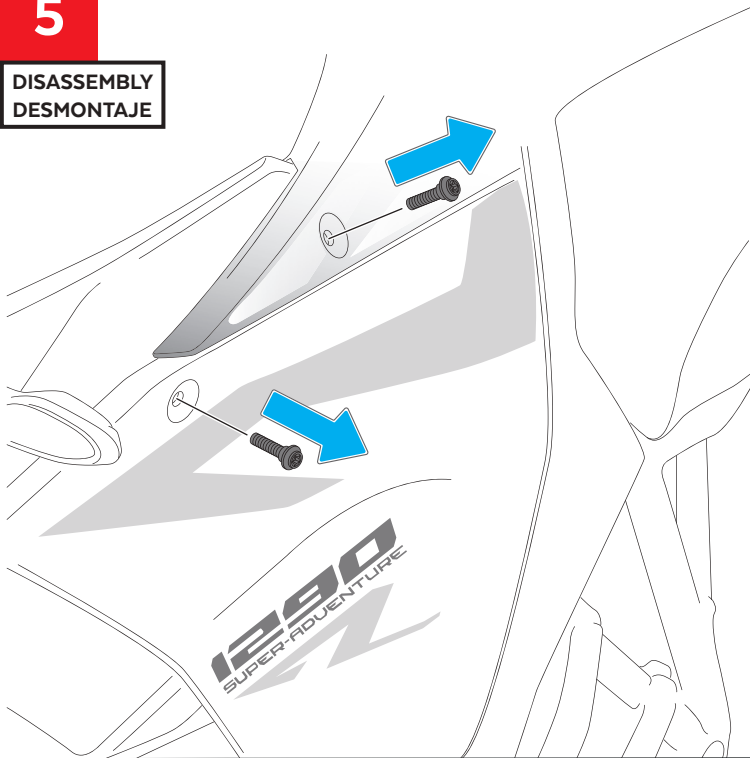

KTM 1290 SUPER ADVENTURE-R-S-T '17- / 1090 ADVENTURE-R '17-

REF 9623

DEFLECTORES LATERALES - SIDE DEFLECTORS - SEITEN DEFLEKTORS

ID	PIEZA/PART	DESCRIPCIÓN	DESCRIPTION	QTY	REF
1		Deflector derecho	Right deflector	1	9623WM3
2		Deflector izquierdo	Left deflector	1	9623WM3
3		Soporte metálico derecho (R)	Right metal support (R)	1	SOPOR-2P-14-9623
4		Soporte metálico izquierdo (L)	Left metal support (L)	1	SOPOR-2P-14-9623
5		Tornillo ISO 7380 M4x10	M4x10 ISO7380 allen screw	6	TORNI-I7380-645
6		Arandela nylon M4x0.5	M4x0.5 nylon washer	12	ARNV00000000311
7		Arandela de goma Ø4,5x Ø11,5 x 2	Ø4,5x Ø11,5 x 2 rubber washer	4	ARAND-EPDM--722
8		Tornillo Allen M5x20 Ø11 ISO 7380	M5x20 Ø11 ISO 7380 Allen screw	2	TORNI-I7380-730
9		Tornillo Allen M5x25 Ø11 ISO 7380	M5x25 Ø11 ISO 7380 Allen screw	2	TORNI-I7380-766
10		Casquillo Ø8,5 x Ø14 x 6	Ø8,5 x Ø14 x 6 arrowhead	2	CASQUI-----208
11		Casquillo Ø8,5 x Ø14 x 9	Ø8,5 x Ø14 x 9 arrowhead	2	CASQUI_____0100

4

ASSEMBLY
MONTAJE

KTM 1290 SUPER ADVENTURE-R-S-T '17- / 1090 ADVENTURE-R '17-

INSTRUCCIONES DE MONTAJE - MOUNTING INSTRUCTIONS - MONTAGEANLEITUNG

5

DISASSEMBLY
DESMONTAJE

6

ASSEMBLY
MONTAJE