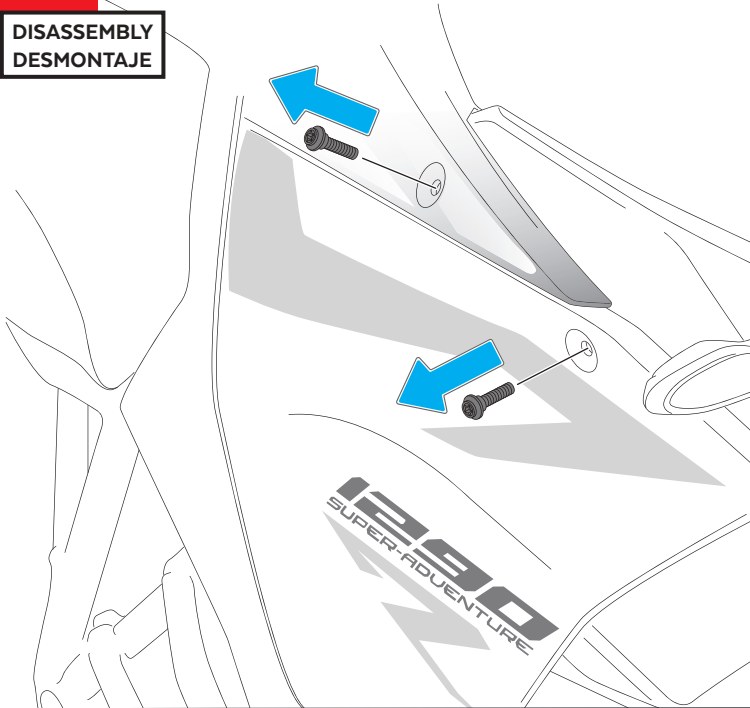

KTM 1290 SUPER ADVENTURE-R-S-T '17- / 1090 ADVENTURE-R '17-

REF 9623

DEFLECTORES LATERALES - SIDE DEFLECTORS - SEITEN DEFLEKTORS

ID	PIEZA/PART	DESCRIPCIÓN	DESCRIPTION	QTY	REF
1		Deflector derecho	Right deflector	1	9623WM3
2		Deflector izquierdo	Left deflector	1	9623WM3
3		Soporte metálico derecho (R)	Right metal support (R)	1	SOPOR-2P-14-9623
4		Soporte metálico izquierdo (L)	Left metal support (L)	1	SOPOR-2P-14-9623
5		Tornillo ISO 7380 M4x10	M4x10 ISO7380 allen screw	6	TORNI-I7380-645
6		Arandela nylon M4x0.5	M4x0.5 nylon washer	12	ARNV00000000311
7		Arandela de goma Ø4,5x Ø11,5 x 2	Ø4,5x Ø11,5 x 2 rubber washer	4	ARAND-EPDM--722
8		Tornillo Allen M5x20 Ø11 ISO 7380	M5x20 Ø11 ISO 7380 Allen screw	2	TORNI-I7380-730
9		Tornillo Allen M5x25 Ø11 ISO 7380	M5x25 Ø11 ISO 7380 Allen screw	2	TORNI-I7380-766
10		Casquillo Ø8,5 x Ø14 x 6	Ø8,5 x Ø14 x 6 arrowhead	2	CASQUI-----208
11		Casquillo Ø8,5 x Ø14 x 9	Ø8,5 x Ø14 x 9 arrowhead	2	CASQUI_____0100

KTM 1290 SUPER ADVENTURE-R-S-T '17- / 1090 ADVENTURE-R '17-

INSTRUCCIONES DE MONTAJE - MOUNTING INSTRUCTIONS - MONTAGEANLEITUNG

1

DISASSEMBLY
DESMONTAJE

2

ASSEMBLY
MONTAJE

3

ASSEMBLY
MONTAJE

4

ASSEMBLY
MONTAJE

KTM 1290 SUPER ADVENTURE-R-S-T '17- / 1090 ADVENTURE-R '17-

INSTRUCCIONES DE MONTAJE - MOUNTING INSTRUCTIONS - MONTAGEANLEITUNG

5

DISASSEMBLY
DESMONTAJE

6

ASSEMBLY
MONTAJE