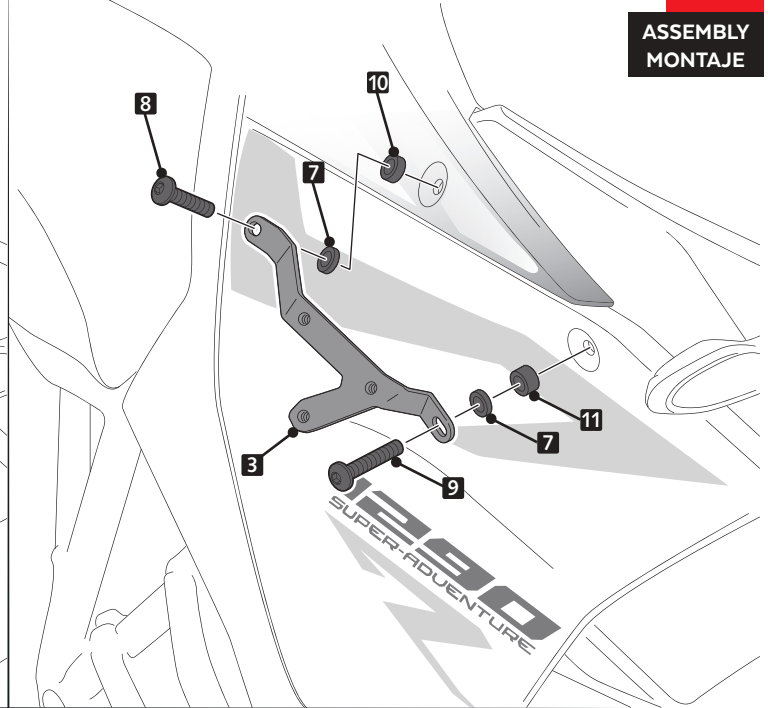

KTM 1290 SUPER ADVENTURE-R-S-T '17- / 1090 ADVENTURE-R '17-

REF 9623

DEFLECTORES LATERALES - SIDE DEFLECTORS - SEITEN DEFLEKTORS

ID	PIEZA/PART	DESCRIPCIÓN	DESCRIPTION	QTY	REF
1		Deflector derecho	Right deflector	1	9623WM3
2		Deflector izquierdo	Left deflector	1	9623WM3
3		Soporte metálico derecho (R)	Right metal support (R)	1	SOPOR-2P-14-9623
4		Soporte metálico izquierdo (L)	Left metal support (L)	1	SOPOR-2P-14-9623
5		Tornillo ISO 7380 M4x10	M4x10 ISO7380 allen screw	6	TORNI-I7380-645
6		Arandela nylon M4x0.5	M4x0.5 nylon washer	12	ARNV00000000311
7		Arandela de goma Ø4,5x Ø11,5 x 2	Ø4,5x Ø11,5 x 2 rubber washer	4	ARAND-EPDM--722
8		Tornillo Allen M5x20 Ø11 ISO 7380	M5x20 Ø11 ISO 7380 Allen screw	2	TORNI-I7380-730
9		Tornillo Allen M5x25 Ø11 ISO 7380	M5x25 Ø11 ISO 7380 Allen screw	2	TORNI-I7380-766
10		Casquillo Ø8,5 x Ø14 x 6	Ø8,5 x Ø14 x 6 arrowhead	2	CASQUI-----208
11		Casquillo Ø8,5 x Ø14 x 9	Ø8,5 x Ø14 x 9 arrowhead	2	CASQUI_____0100

KTM 1290 SUPER ADVENTURE-R-S-T '17- / 1090 ADVENTURE-R '17-

INSTRUCCIONES DE MONTAJE - MOUNTING INSTRUCTIONS - MONTAGEANLEITUNG

1

DISASSEMBLY
DESMONTAJE

2

ASSEMBLY
MONTAJE

3

ASSEMBLY
MONTAJE

4

ASSEMBLY
MONTAJE

KTM 1290 SUPER ADVENTURE-R-S-T '17- / 1090 ADVENTURE-R '17-

INSTRUCCIONES DE MONTAJE - MOUNTING INSTRUCTIONS - MONTAGEANLEITUNG

5

DISASSEMBLY
DESMONTAJE

6

ASSEMBLY
MONTAJE

7

ASSEMBLY
MONTAJE

8

ASSEMBLY
MONTAJE