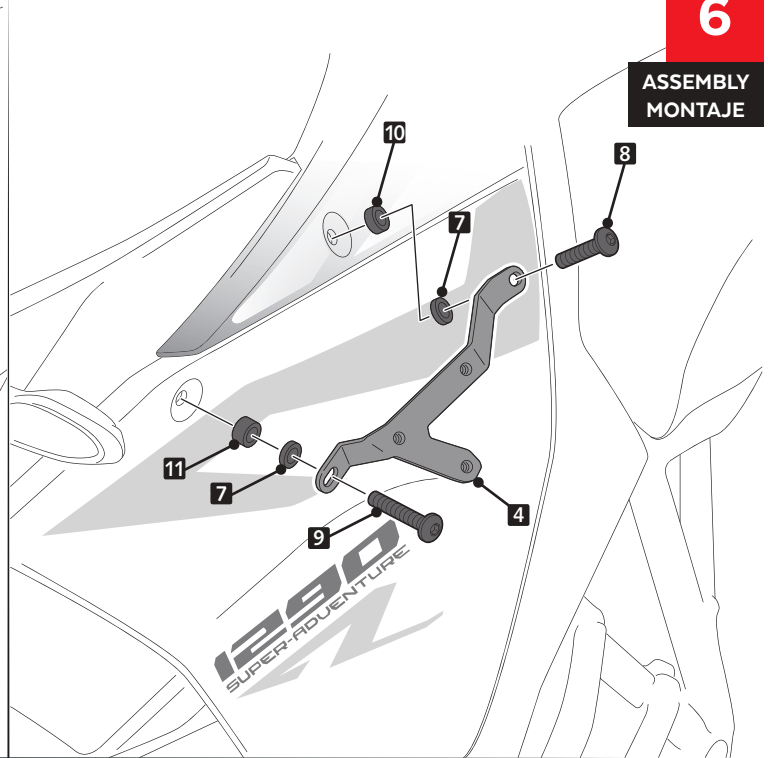

KTM 1290 SUPER ADVENTURE-R-S-T '17- / 1090 ADVENTURE-R '17-

REF 9623

DEFLECTORES LATERALES - SIDE DEFLECTORS - SEITEN DEFLEKTORS

ID	PIEZA/PART	DESCRIPCIÓN	DESCRIPTION	QTY	REF
1		Deflector derecho	Right deflector	1	9623WM3
2		Deflector izquierdo	Left deflector	1	9623WM3
3		Soporte metálico derecho (R)	Right metal support (R)	1	SOPOR-2P-14-9623
4		Soporte metálico izquierdo (L)	Left metal support (L)	1	SOPOR-2P-14-9623
5		Tornillo ISO 7380 M4x10	M4x10 ISO7380 allen screw	6	TORNI-I7380-645
6		Arandela nylon M4x0.5	M4x0.5 nylon washer	12	ARNV00000000311
7		Arandela de goma Ø4,5x Ø11,5 x 2	Ø4,5x Ø11,5 x 2 rubber washer	4	ARAND-EPDM--722
8		Tornillo Allen M5x20 Ø11 ISO 7380	M5x20 Ø11 ISO 7380 Allen screw	2	TORNI-I7380-730
9		Tornillo Allen M5x25 Ø11 ISO 7380	M5x25 Ø11 ISO 7380 Allen screw	2	TORNI-I7380-766
10		Casquillo Ø8,5 x Ø14 x 6	Ø8,5 x Ø14 x 6 arrowhead	2	CASQUI-----208
11		Casquillo Ø8,5 x Ø14 x 9	Ø8,5 x Ø14 x 9 arrowhead	2	CASQUI_____0100

KTM 1290 SUPER ADVENTURE-R-S-T '17- / 1090 ADVENTURE-R '17-

INSTRUCCIONES DE MONTAJE - MOUNTING INSTRUCTIONS - MONTAGEANLEITUNG

1

DISASSEMBLY
DESMONTAJE

2

ASSEMBLY
MONTAJE

3

ASSEMBLY
MONTAJE

4

ASSEMBLY
MONTAJE

KTM 1290 SUPER ADVENTURE-R-S-T '17- / 1090 ADVENTURE-R '17-

INSTRUCCIONES DE MONTAJE - MOUNTING INSTRUCTIONS - MONTAGEANLEITUNG

5

DISASSEMBLY
DESMONTAJE

6

ASSEMBLY
MONTAJE

7

ASSEMBLY
MONTAJE

8

ASSEMBLY
MONTAJE