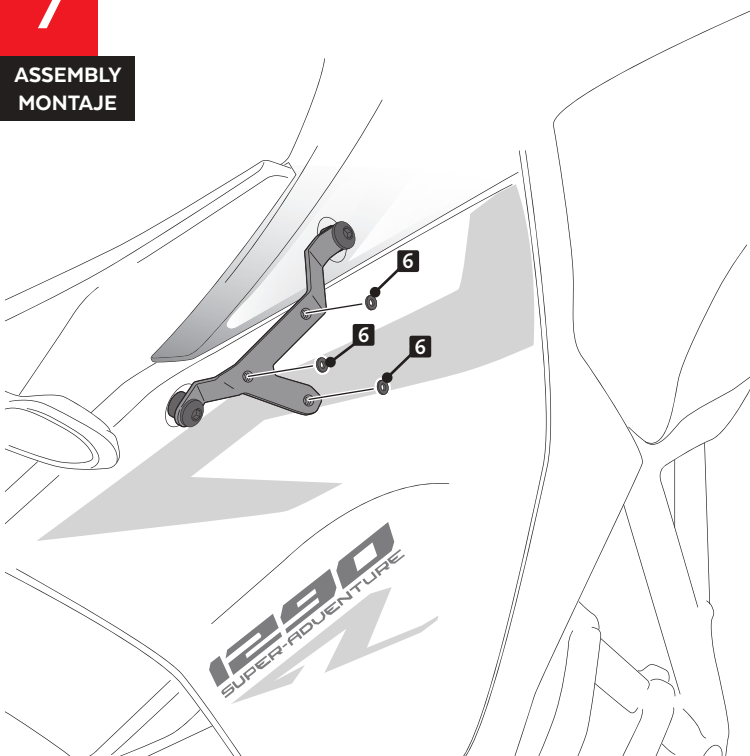

7

ASSEMBLY
MONTAJE