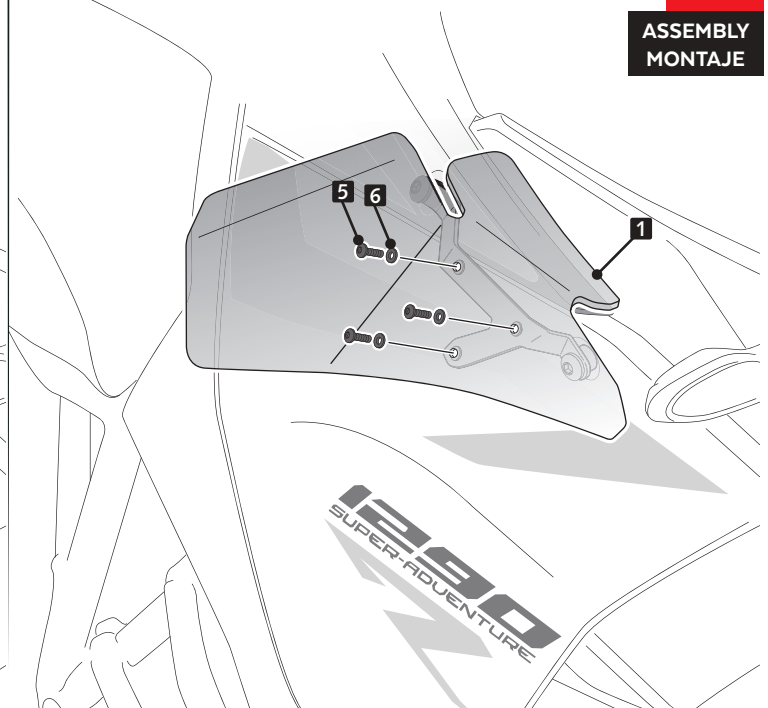

KTM 1290 SUPER ADVENTURE-R-S-T '17- / 1090 ADVENTURE-R '17-

REF 9623

DEFLECTORES LATERALES - SIDE DEFLECTORS - SEITEN DEFLEKTORS

ID	PIEZA/PART	DESCRIPCIÓN	DESCRIPTION	QTY	REF
1		Deflector derecho	Right deflector	1	9623WM3
2		Deflector izquierdo	Left deflector	1	9623WM3
3		Soporte metálico derecho (R)	Right metal support (R)	1	SOPOR-2P-14-9623
4		Soporte metálico izquierdo (L)	Left metal support (L)	1	SOPOR-2P-14-9623
5		Tornillo ISO 7380 M4x10	M4x10 ISO7380 allen screw	6	TORNI-I7380-645
6		Arandela nylon M4x0.5	M4x0.5 nylon washer	12	ARNV00000000311
7		Arandela de goma Ø4,5x Ø11,5 x 2	Ø4,5x Ø11,5 x 2 rubber washer	4	ARAND-EPDM--722
8		Tornillo Allen M5x20 Ø11 ISO 7380	M5x20 Ø11 ISO 7380 Allen screw	2	TORNI-I7380-730
9		Tornillo Allen M5x25 Ø11 ISO 7380	M5x25 Ø11 ISO 7380 Allen screw	2	TORNI-I7380-766
10		Casquillo Ø8,5 x Ø14 x 6	Ø8,5 x Ø14 x 6 arrowhead	2	CASQUI-----208
11		Casquillo Ø8,5 x Ø14 x 9	Ø8,5 x Ø14 x 9 arrowhead	2	CASQUI_____0100

KTM 1290 SUPER ADVENTURE-R-S-T '17- / 1090 ADVENTURE-R '17-

INSTRUCCIONES DE MONTAJE - MOUNTING INSTRUCTIONS - MONTAGEANLEITUNG

1

DISASSEMBLY
DESMONTAJE

2

ASSEMBLY
MONTAJE

3

ASSEMBLY
MONTAJE

4

ASSEMBLY
MONTAJE

KTM 1290 SUPER ADVENTURE-R-S-T '17- / 1090 ADVENTURE-R '17-

INSTRUCCIONES DE MONTAJE - MOUNTING INSTRUCTIONS - MONTAGEANLEITUNG

5

DISASSEMBLY
DESMONTAJE

6

ASSEMBLY
MONTAJE