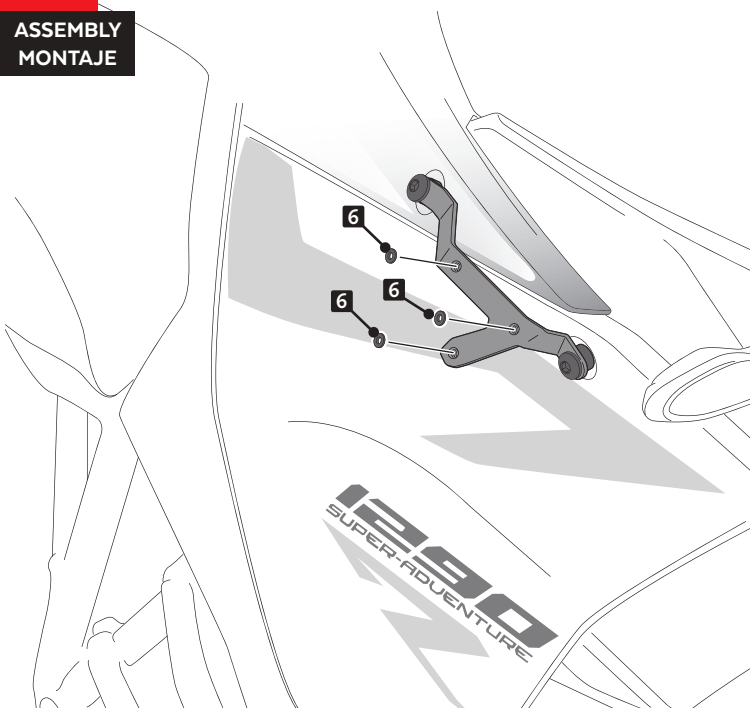

KTM 1290 SUPER ADVENTURE-R-S-T '17- / 1090 ADVENTURE-R '17-

REF 9623

DEFLECTORES LATERALES - SIDE DEFLECTORS - SEITEN DEFLEKTORS

ID	PIEZA/PART	DESCRIPCIÓN	DESCRIPTION	QTY	REF
1		Deflector derecho	Right deflector	1	9623WM3
2		Deflector izquierdo	Left deflector	1	9623WM3
3		Soporte metálico derecho (R)	Right metal support (R)	1	SOPOR-2P-14-9623
4		Soporte metálico izquierdo (L)	Left metal support (L)	1	SOPOR-2P-14-9623
5		Tornillo ISO 7380 M4x10	M4x10 ISO7380 allen screw	6	TORNI-I7380-645
6		Arandela nylon M4x0.5	M4x0.5 nylon washer	12	ARNV00000000311
7		Arandela de goma Ø4,5x Ø11,5 x 2	Ø4,5x Ø11,5 x 2 rubber washer	4	ARAND-EPDM--722
8		Tornillo Allen M5x20 Ø11 ISO 7380	M5x20 Ø11 ISO 7380 Allen screw	2	TORNI-I7380-730
9		Tornillo Allen M5x25 Ø11 ISO 7380	M5x25 Ø11 ISO 7380 Allen screw	2	TORNI-I7380-766
10		Casquillo Ø8,5 x Ø14 x 6	Ø8,5 x Ø14 x 6 arrowhead	2	CASQUI-----208
11		Casquillo Ø8,5 x Ø14 x 9	Ø8,5 x Ø14 x 9 arrowhead	2	CASQUI_____0100

KTM 1290 SUPER ADVENTURE-R-S-T '17- / 1090 ADVENTURE-R '17-

INSTRUCCIONES DE MONTAJE - MOUNTING INSTRUCTIONS - MONTAGEANLEITUNG

1

DISASSEMBLY
DESMONTAJE

2

ASSEMBLY
MONTAJE

3

ASSEMBLY
MONTAJE