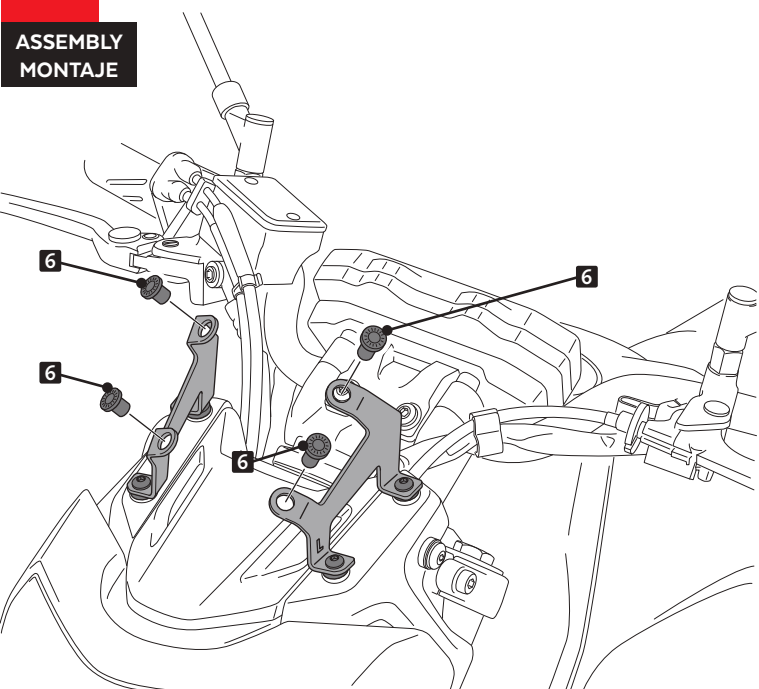

YAMAHA MT-07 '18-

REF 9666

WINDSHIELD NAKED NEW GENERATION SPORT

ALLEN
Nº 3
Nº 4
Nº 5

| ID | PIEZA/PART | DESCRIPCIÓN | DESCRIPTION | QTY | REF |
|----|---|-----------------------------------|--------------------------------|-----|-------------------------|
| 1 |  | Cúpula sport | Sport screen | 1 | 9666A/C/F/H/N/ R/WM3 |
| 2 |  | Soporte metálico derecho | Right metal support | 1 | SOPOR-2P-2-9666 |
| 3 |  | Soporte metálico izquierdo | Left metal support | 1 | SOPOR-2P-2-9666 |
| 4 |  | Casquillo Ø14 x Ø8 x 3,5 | Ø14 x Ø8 x 3,5 arrowhead | 4 | CASQUI-----182 |
| 5 |  | Tornillo Allen M6x35 Ø11 ISO 7380 | M6x35 Ø11 ISO 7380 Allen screw | 4 | TORNIAI7380-276 |
| 6 |  | Silentblock M5 | M5 Silentblock | 4 | SILENBTM5-046/1 |
| 7 |  | Arandela nylon M5x1 | M5x1 Nylon washer | 4 | ARNV0000000245 |
| 8 |  | Tornillo Allen M5x15 Ø11 ISO 7380 | M5x15 Ø11 ISO 7380 Allen screw | 4 | TORNI-I7380-493 |
| 9 |  | Tapón tornillo M5 ISO 7380 | M5 ISO 7380 screw cap | 4 | TAPON-----85 |

YAMAHA MT-07 '18-

INSTRUCCIONES DE MONTAJE - MOUNTING INSTRUCTIONS - MONTAGEANLEITUNG

1

**DISASSEMBLY
DESMONTAJE**

2

**ASSEMBLY
MONTAJE**

3

**ASSEMBLY
MONTAJE**

4

**ASSEMBLY
MONTAJE**