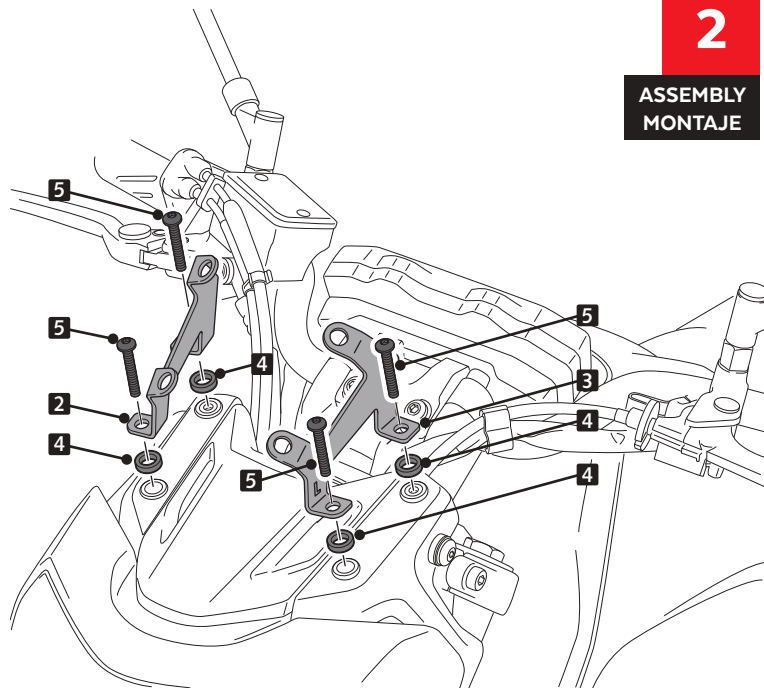

YAMAHA MT-07 '18-

REF 9666

WINDSHIELD NAKED NEW GENERATION SPORT

ALLEN
Nº 3
Nº 4
Nº 5

| ID | PIEZA/PART | DESCRIPCIÓN | DESCRIPTION | QTY | REF |
|----|---|-----------------------------------|--------------------------------|-----|-------------------------|
| 1 |  | Cúpula sport | Sport screen | 1 | 9666A/C/F/H/N/ R/WM3 |
| 2 |  | Soporte metálico derecho | Right metal support | 1 | SOPOR-2P-2-9666 |
| 3 |  | Soporte metálico izquierdo | Left metal support | 1 | SOPOR-2P-2-9666 |
| 4 |  | Casquillo Ø14 x Ø8 x 3,5 | Ø14 x Ø8 x 3,5 arrowhead | 4 | CASQUI-----182 |
| 5 |  | Tornillo Allen M6x35 Ø11 ISO 7380 | M6x35 Ø11 ISO 7380 Allen screw | 4 | TORNIAI7380-276 |
| 6 |  | Silentblock M5 | M5 Silentblock | 4 | SILENBTM5-046/1 |
| 7 |  | Arandela nylon M5x1 | M5x1 Nylon washer | 4 | ARNV0000000245 |
| 8 |  | Tornillo Allen M5x15 Ø11 ISO 7380 | M5x15 Ø11 ISO 7380 Allen screw | 4 | TORNI-I7380-493 |
| 9 |  | Tapón tornillo M5 ISO 7380 | M5 ISO 7380 screw cap | 4 | TAPON-----85 |

YAMAHA MT-07 '18-

INSTRUCCIONES DE MONTAJE - MOUNTING INSTRUCTIONS - MONTAGEANLEITUNG

1

**DISASSEMBLY
DESMONTAJE**

2

**ASSEMBLY
MONTAJE**

3

**ASSEMBLY
MONTAJE**

4

**ASSEMBLY
MONTAJE**