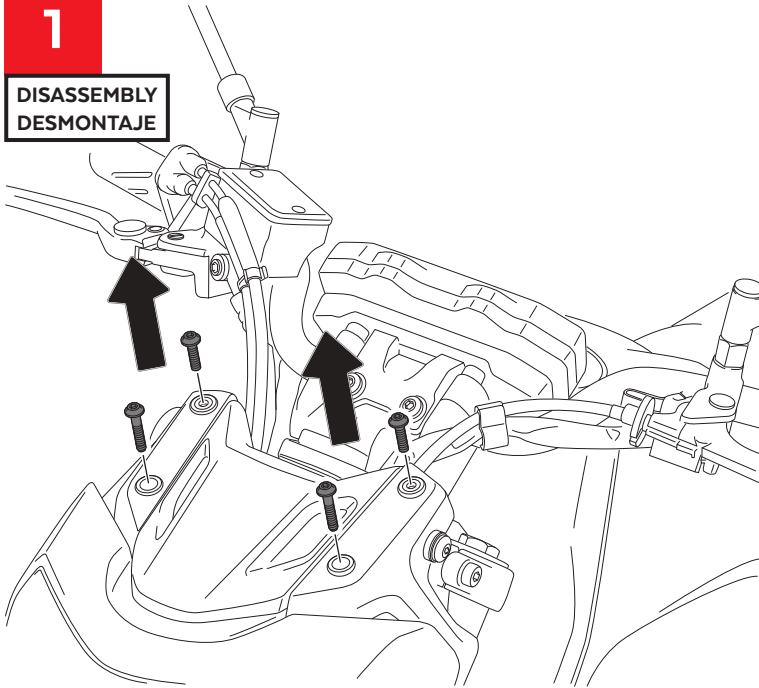

YAMAHA MT-07 '18-

REF 9666

WINDSHIELD NAKED NEW GENERATION SPORT

ALLEN
Nº 3
Nº 4
Nº 5

| ID | PIEZA/PART | DESCRIPCIÓN | DESCRIPTION | QTY | REF |
|----|---|-----------------------------------|--------------------------------|-----|-------------------------|
| 1 |  | Cúpula sport | Sport screen | 1 | 9666A/C/F/H/N/ R/WM3 |
| 2 |  | Soporte metálico derecho | Right metal support | 1 | SOPOR-2P-2-9666 |
| 3 |  | Soporte metálico izquierdo | Left metal support | 1 | SOPOR-2P-2-9666 |
| 4 |  | Casquillo Ø14 x Ø8 x 3,5 | Ø14 x Ø8 x 3,5 arrowhead | 4 | CASQUI-----182 |
| 5 |  | Tornillo Allen M6x35 Ø11 ISO 7380 | M6x35 Ø11 ISO 7380 Allen screw | 4 | TORNIAI7380-276 |
| 6 |  | Silentblock M5 | M5 Silentblock | 4 | SILENBTM5-046/1 |
| 7 |  | Arandela nylon M5x1 | M5x1 Nylon washer | 4 | ARNV0000000245 |
| 8 |  | Tornillo Allen M5x15 Ø11 ISO 7380 | M5x15 Ø11 ISO 7380 Allen screw | 4 | TORNI-I7380-493 |
| 9 |  | Tapón tornillo M5 ISO 7380 | M5 ISO 7380 screw cap | 4 | TAPON-----85 |

YAMAHA MT-07 '18-

INSTRUCCIONES DE MONTAJE - MOUNTING INSTRUCTIONS - MONTAGEANLEITUNG

1

**DISASSEMBLY
DESMONTAJE**

2

**ASSEMBLY
MONTAJE**

3

**ASSEMBLY
MONTAJE**