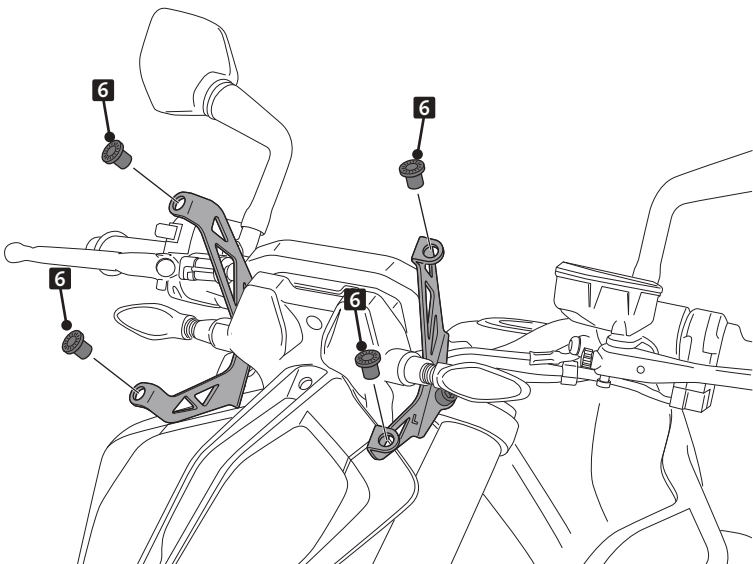

# K T M 7 9 0 D U K E

REF 9668

WINDSHIELD NAKED NEW GENERATION SPORT

ID	PIEZA/PART	DESCRIPCIÓN	DESCRIPTION	QTY	REF
1		Cúpula	Screen	1	9668C/F/H/N/T/ WM3
2		Soporte metálico derecho (R)	Right metal support (R)	1	SOPOR-2P-2-9668
3		Soporte metálico izquierdo (L)	Left metal support (L)	1	SOPOR-2P-2-9668
4		Casquillo Ø8,5 x Ø14 x 15	Ø8,5 x Ø14 x 15 arrowhead	2	CASQUI81415-101
5		Tornillo Allen DIN 912 M8x40	DIN 912 M8x40 Allen screw	2	TORNI-AD912-475
6		Silentblock M5	M5 Silentblock	4	SILENBTM5-046/1
7		Arandela nylon M5x1	M5x1 Nylon washer	4	ARNV0000000245
8		Tornillo Allen M5x16 Ø11 ISO 7380	M5x16 Ø11 ISO 7380 Allen screw	4	TORNI-I7380-493
9		Tapón tornillo M5 ISO 7380	M5 ISO 7380 screw cap	4	TAPON-----85

## INSTRUCCIONES DE MONTAJE - MOUNTING INSTRUCTIONS - MONTAGEANLEITUNG

**1**

**DISASSEMBLY  
DESMONTAJE**

**2**

**ASSEMBLY  
MONTAJE**

**3**

**ASSEMBLY  
MONTAJE**

**4**

**ASSEMBLY  
MONTAJE**