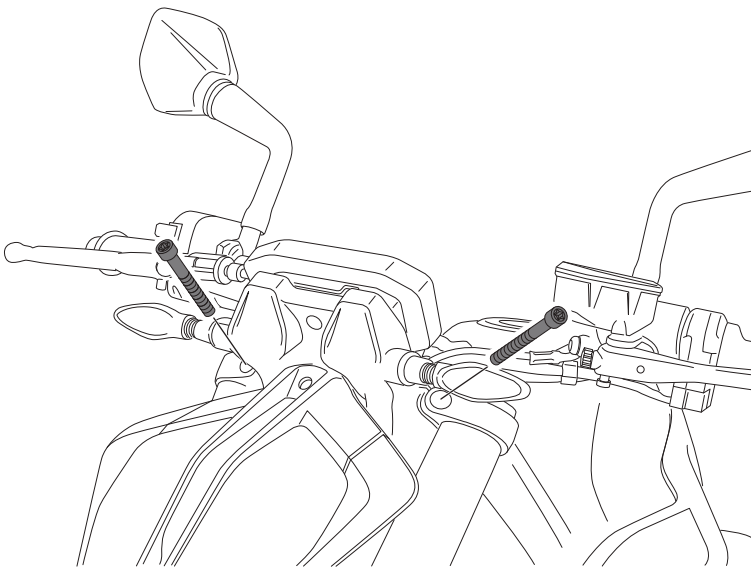

K T M 7 9 0 D U K E

INSTRUCCIONES DE MONTAJE - MOUNTING INSTRUCTIONS - MONTAGEANLEITUNG

1

**DISASSEMBLY
DESMONTAJE**