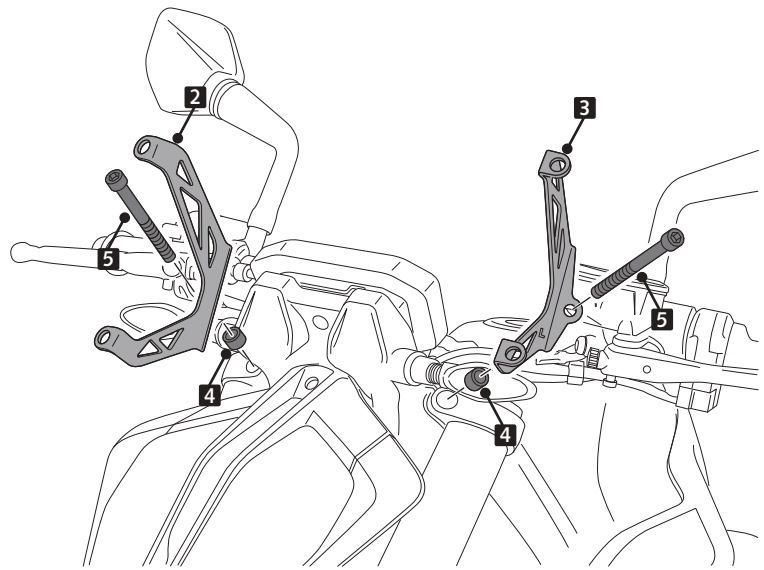

# K T M 7 9 0 D U K E

REF 9668

WINDSHIELD NAKED NEW GENERATION SPORT

ID	PIEZA/PART	DESCRIPCIÓN	DESCRIPTION	QTY	REF
1		Cúpula	Screen	1	9668C/F/H/N/T/ WM3
2		Soporte metálico derecho (R)	Right metal support (R)	1	SOPOR-2P-2-9668
3		Soporte metálico izquierdo (L)	Left metal support (L)	1	SOPOR-2P-2-9668
4		Casquillo Ø8,5 x Ø14 x 15	Ø8,5 x Ø14 x 15 arrowhead	2	CASQUI81415-101
5		Tornillo Allen DIN 912 M8x40	DIN 912 M8x40 Allen screw	2	TORNI-AD912-475
6		Silentblock M5	M5 Silentblock	4	SILENBTM5-046/1
7		Arandela nylon M5x1	M5x1 Nylon washer	4	ARNV0000000245
8		Tornillo Allen M5x16 Ø11 ISO 7380	M5x16 Ø11 ISO 7380 Allen screw	4	TORNI-I7380-493
9		Tapón tornillo M5 ISO 7380	M5 ISO 7380 screw cap	4	TAPON-----85

## INSTRUCCIONES DE MONTAJE - MOUNTING INSTRUCTIONS - MONTAGEANLEITUNG

**1**

**DISASSEMBLY  
DESMONTAJE**

**2**

**ASSEMBLY  
MONTAJE**

**3**

**ASSEMBLY  
MONTAJE**

**4**

**ASSEMBLY  
MONTAJE**