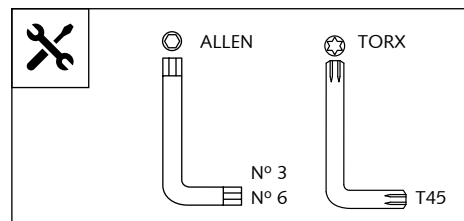

# KTM 1290 SUPERDUKE R '17-

**Ref.: 9692**

ID.	PIEZA / PART	DESCRIPCIÓN	DESCRIPTION	QTY.	REF.:
1		Cúpula sport	Sport screen	1	9692F/W/H/N/T/CM3
2		Soporte metálico derecho ( R )	Right metal support ( R )	1	SOPOR-2P-3-9692
3		Soporte metálico izquierdo ( L )	Left metal support ( L )	1	SOPOR-2P-3-9692
4		Tornillo allen M5x16 Ø11 ISO 7380	M5x16 Ø11 ISO 7380 allen screw	4	TORNI-I7380-493
5		Silentblock M5	M5 silentblock	4	SILENBTM5-046/1
6		Tapón tornillo M5 ISO 7380	M5 ISO 7380 allen screw cap	4	TAPON_____85
7		Arandela de nylon M5x1	M5x1 nylon washer	4	ARNV0000000245
8		Tornillo allen DIN 912 M8x45	M8X45 DIN 912 allen screw	2	TORNI-AD912-508
9		Casquillo Ø8,5x Ø14x 15	Ø8,5x Ø14x 15 arrowhead	2	CASQUI81415-101