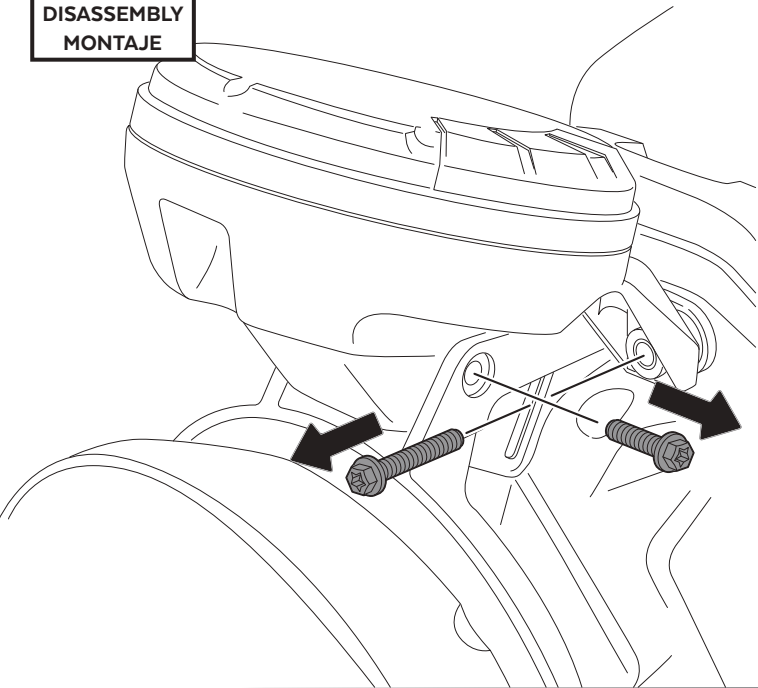

HUSQVARNA VITPILEN 401 / SVARTPILEN 401

INSTRUCCIONES DE MONTAJE - MOUNTING INSTRUCTIONS - MONTAGEANLEITUNG

1

DISASSEMBLY
MONTAJE