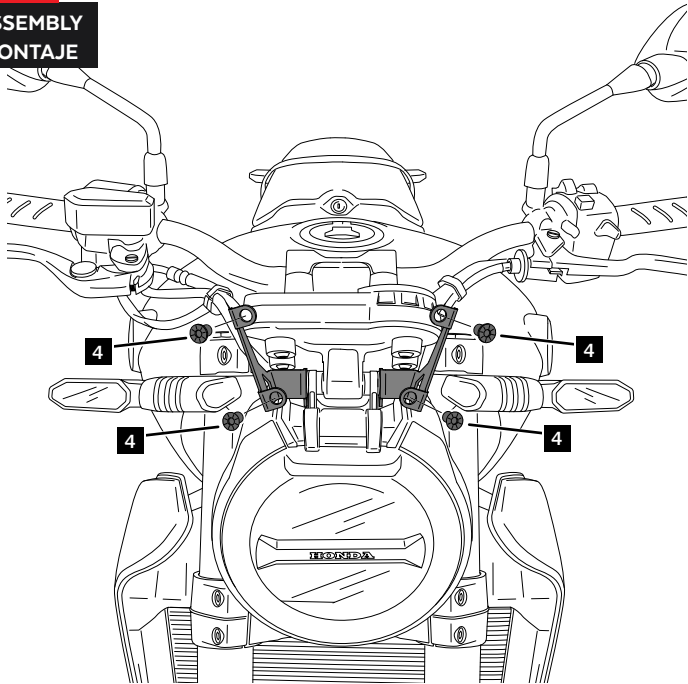

HONDA CB1000R '18-

INSTRUCCIONES DE MONTAJE - MOUNTING INSTRUCTIONS - MONTAGEANLEITUNG

5

ASSEMBLY
MONTAJE