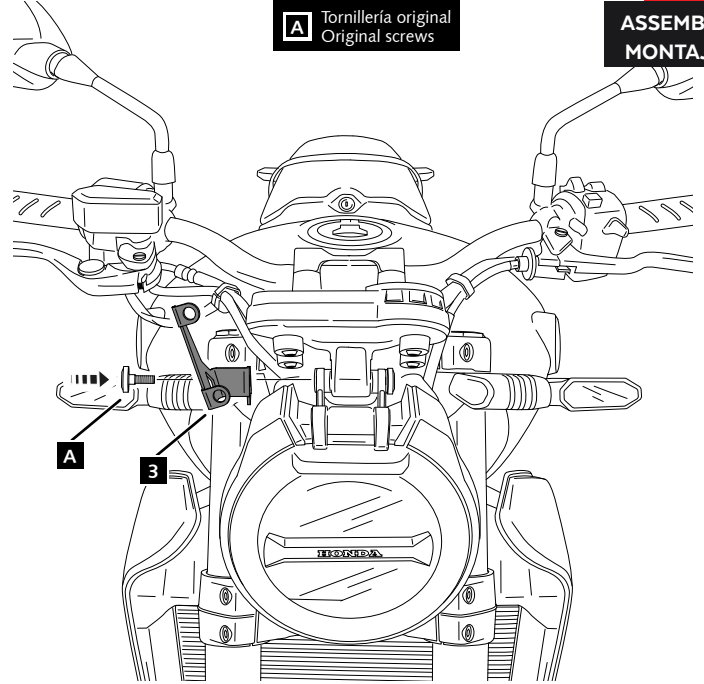

HONDA CB1000R '18-

REF 9748

CARENABRÍS / WINDSHIELD / WINDSCHUTZSCHEIBE
NAKED NEW GENERATION SPORT

ID.	PIEZA / PART	DESCRIPCIÓN	DESCRIPTION	QTY.	REF.:
1		Cúpula Sport	Sport screen	1	9748F/H/N/WM3
2		Soporte izquierdo	Left support	1	SOPOR-2P-5-9748
3		Soporte derecho	Right support	1	SOPOR-2P-5-9748
4		Silentblock M5	M5 silentblock	4	SILENBTM5-046/1
5		Arandela nylon M5x1	M5x1 nylon washer	4	ARNV0000000245
6		Tornillo allen M5x16 Ø11 ISO 7380	M5x16 Ø11 ISO7380 allen screw	4	TORNI-I7380-493
7		Tapón tornillo M5 ISO7380	M5 ISO7380 screw cap	4	TAPON-----85

HONDA CB1000R '18-

INSTRUCCIONES DE MONTAJE - MOUNTING INSTRUCTIONS - MONTAGEANLEITUNG

1

**DISASSEMBLY
DESMONTAJE**

A Tornillería original
Original screws

2

**ASSEMBLY
MONTAJE**

A Tornillería original
Original screws