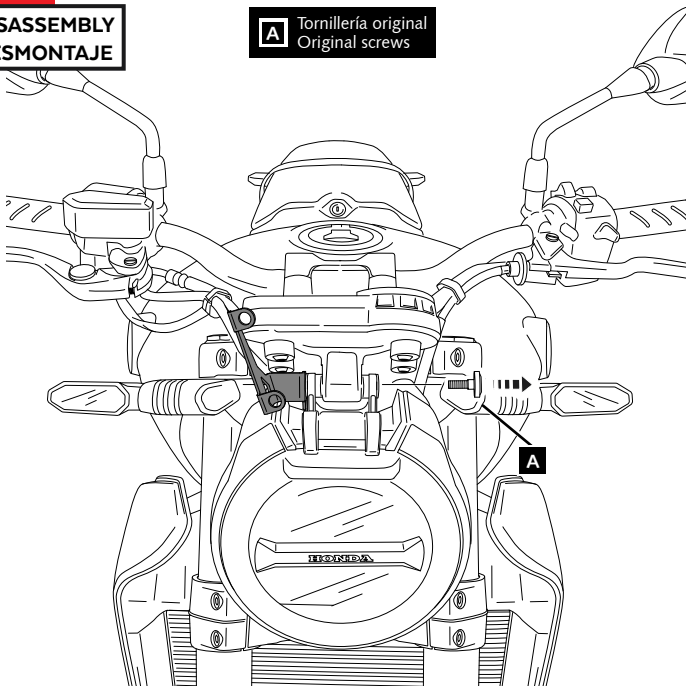

3

**DISASSEMBLY
DESMONTAJE**

A Tornillería original
Original screws