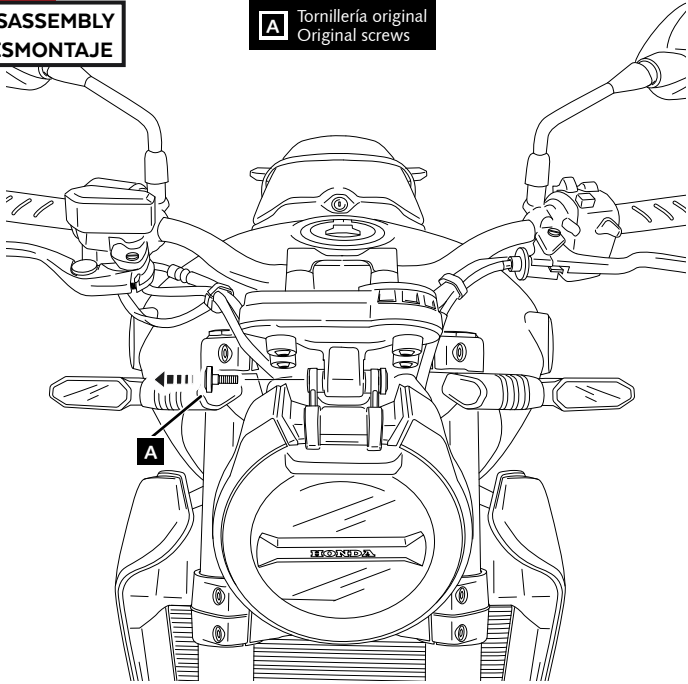

HONDA CB1000R '18-

REF 9748

CARENABRÍS / WINDSHIELD / WINDSCHUTZSCHEIBE
NAKED NEW GENERATION SPORT

ID.	PIEZA / PART	DESCRIPCIÓN	DESCRIPTION	QTY.	REF.:
1		Cúpula Sport	Sport screen	1	9748F/H/N/WM3
2		Soporte izquierdo	Left support	1	SOPOR-2P-5-9748
3		Soporte derecho	Right support	1	SOPOR-2P-5-9748
4		Silentblock M5	M5 silentblock	4	SILENBTM5-046/1
5		Arandela nylon M5x1	M5x1 nylon washer	4	ARNV0000000245
6		Tornillo allen M5x16 Ø11 ISO 7380	M5x16 Ø11 ISO7380 allen screw	4	TORNI-I7380-493
7		Tapón tornillo M5 ISO7380	M5 ISO7380 screw cap	4	TAPON-----85

HONDA CB1000R '18-

INSTRUCCIONES DE MONTAJE - MOUNTING INSTRUCTIONS - MONTAGEANLEITUNG

1

**DISASSEMBLY
DESMONTAJE**

A Tornillería original
Original screws

2

**ASSEMBLY
MONTAJE**

A Tornillería original
Original screws