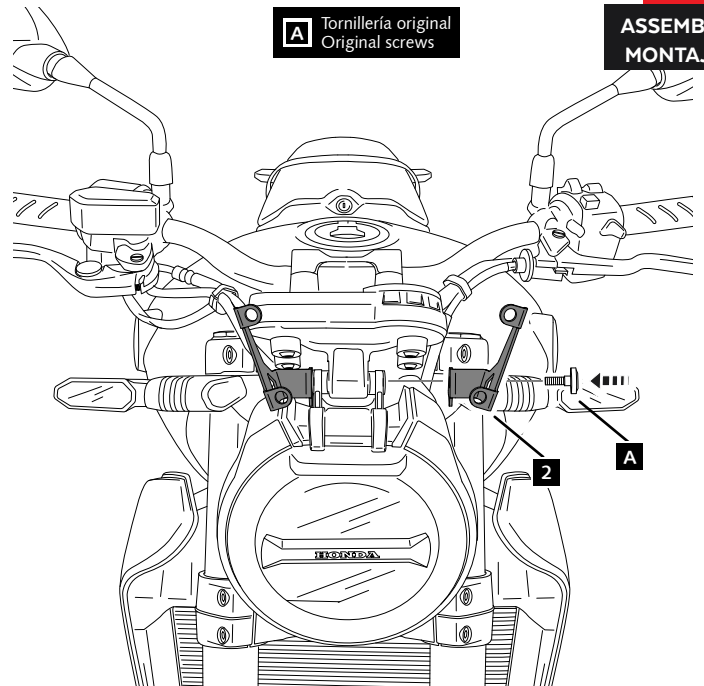

HONDA CB1000R '18-

REF 9748

CARENABRÍS / WINDSHIELD / WINDSCHUTZSCHEIBE
NAKED NEW GENERATION SPORT

ID.	PIEZA / PART	DESCRIPCIÓN	DESCRIPTION	QTY.	REF.:
1		Cúpula Sport	Sport screen	1	9748F/H/N/WM3
2		Soporte izquierdo	Left support	1	SOPOR-2P-5-9748
3		Soporte derecho	Right support	1	SOPOR-2P-5-9748
4		Silentblock M5	M5 silentblock	4	SILENBTM5-046/1
5		Arandela nylon M5x1	M5x1 nylon washer	4	ARNV0000000245
6		Tornillo allen M5x16 Ø11 ISO 7380	M5x16 Ø11 ISO7380 allen screw	4	TORNI-I7380-493
7		Tapón tornillo M5 ISO7380	M5 ISO7380 screw cap	4	TAPON-----85

3

**DISASSEMBLY
DESMONTAJE**

A Tornillería original
Original screws

4

**ASSEMBLY
MONTAJE**

A Tornillería original
Original screws

HONDA CB1000R '18-

INSTRUCCIONES DE MONTAJE - MOUNTING INSTRUCTIONS - MONTAGEANLEITUNG