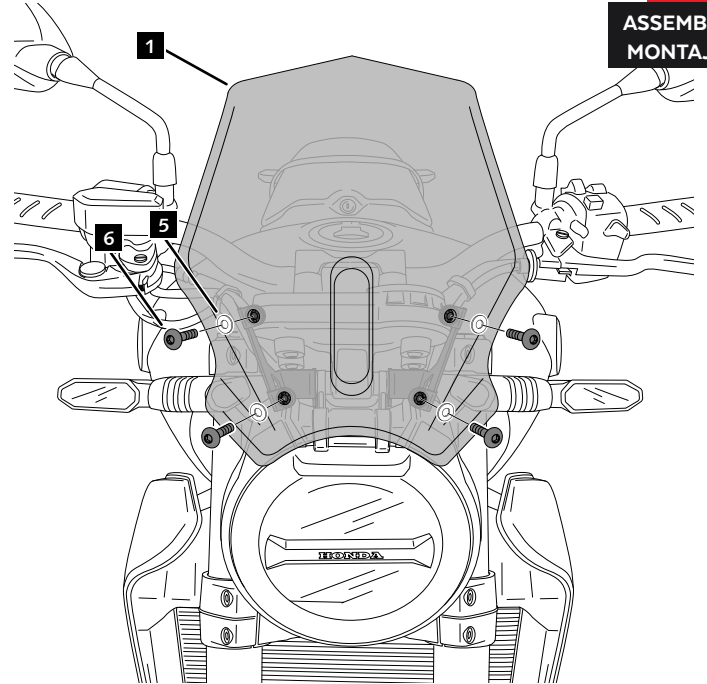

6

ASSEMBLY
MONTAJE