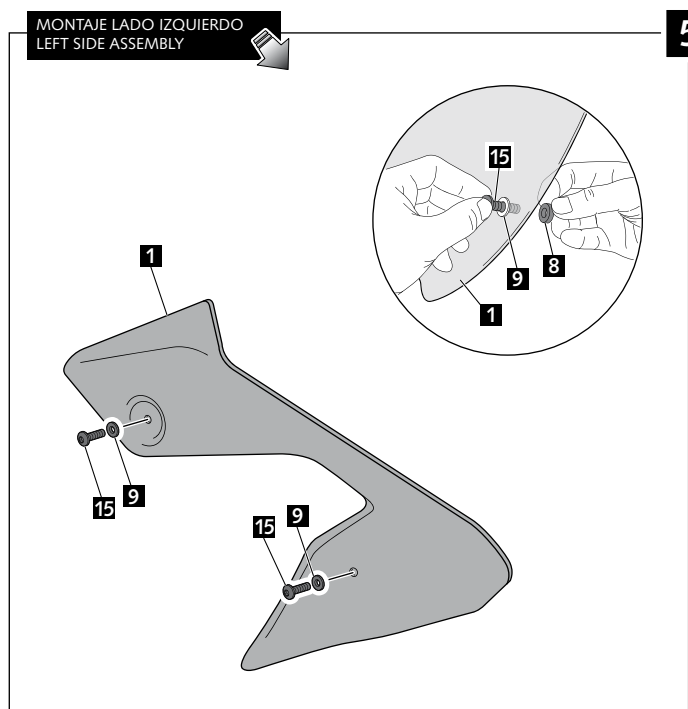

MONTAJE PARA EL MODELO

ASSEMBLY FOR MODEL

R1200 GS LC '13 - '16

INSTRUCCIONES DE MONTAJE - MOUNTING INSTRUCTIONS - MONTAGEANLEITUNG