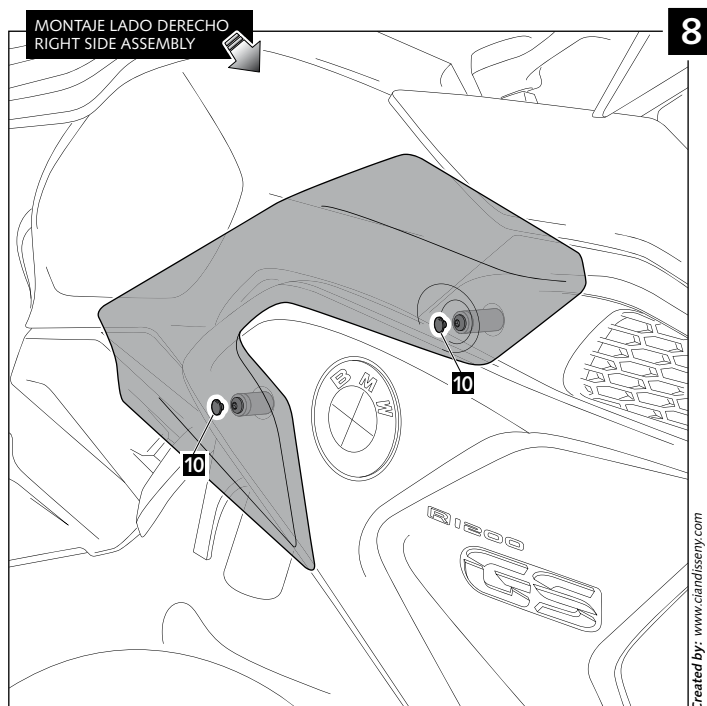

## DEFLECTORES INFERIORES PARA - LOWER DEFLECTORS FOR - UNTERDEFLEKTOREN BMW R1200GS LC '13 - '16 / R1200GS LC '17-

Ref.: 9848

ID	PIEZA/ PART	DESCRIPCIÓN	DESCRIPTION	QTY	REF.
1		Deflector izquierdo	Left deflector	1	9848F/H/WM3
2		Deflector derecho	Right deflector	1	9848F/H/WM3
3		Casquillo Ø14xØ8xØ30	Ø14xØ8xØ30 arrowhead	2	CASQUI-----149
4		Casquillo Ø14xØ8xØ20	Ø14xØ8xØ20 arrowhead	2	CASQUI-----659
5		Tornillo Allen M5x50 Ø11 ISO 7380	M5x50 ISO Ø11 7380 Allen screw	2	TORNI-I7380-773
6		Tornillo Allen M5x40 Ø11 ISO 7380	M5x40 ISO Ø11 7380 Allen screw	2	TORNI-I7380-774
7		Arandela metálica M5 DIN 9021 Ø5,3x Ø15 x1,2 (negra)	M5 DIN 9021 Ø5,3x Ø15 x1,2 Metalic washer (Black)	4	ARAND-PD5---152
8		Arandela de goma Ø4,5 x Ø11 x 2mm	4,5 x Ø11 x 2mm ruber washer	4	ARAND-EPDM--722
9		Arandela de nylon M5x1	M5x1 nylon washer	4	ARNV0000000245
10		Tapón tornillo M5 ISO 7380	M5 ISO 7380 Allen screw cap	4	TAPON-----85
11		Soporte metalico izquierdo L1	Left metal support (L1)	1	SOPOR-4P-2-9848
12		Soporte metalico izquierdo L2	Left metal support (L2)	1	SOPOR-4P-2-9848
13		Soporte metalico derecho R1	Right metal support (R1)	1	SOPOR-4P-2-9848
14		Soporte metalico derecho R2	Right metal support (R2)	1	SOPOR-4P-2-9848
15		Tornillo Allen M5x11 Ø11 ISO 7380	M5x11 Ø11 ISO 7380 Allen screw	4	TORNI-AI----520
16		Tornillo Allen M5x16 Ø11 ISO 7380	M5x16 Ø11 ISO 7380 Allen screw	2	TORNI-I7380-493

MONTAJE PARA EL MODELO

ASSEMBLY FOR MODEL

**R1200 GS LC '17-**

**INSTRUCCIONES DE MONTAJE - MOUNTING INSTRUCTIONS - MONTAGEANLEITUNG**

MONTAJE PARA EL MODELO

ASSEMBLY FOR MODEL

**R1200 GS LC '17-**

**INSTRUCCIONES DE MONTAJE - MOUNTING INSTRUCTIONS - MONTAGEANLEITUNG**

MONTAJE PARA EL MODELO  
 ASSEMBLY FOR MODEL

**R1200 GS LC '13 - '16**

**INSTRUCCIONES DE MONTAJE - MOUNTING INSTRUCTIONS - MONTAGEANLEITUNG**

MONTAJE PARA EL MODELO

ASSEMBLY FOR MODEL

**R1200 GS LC '13 - '16**