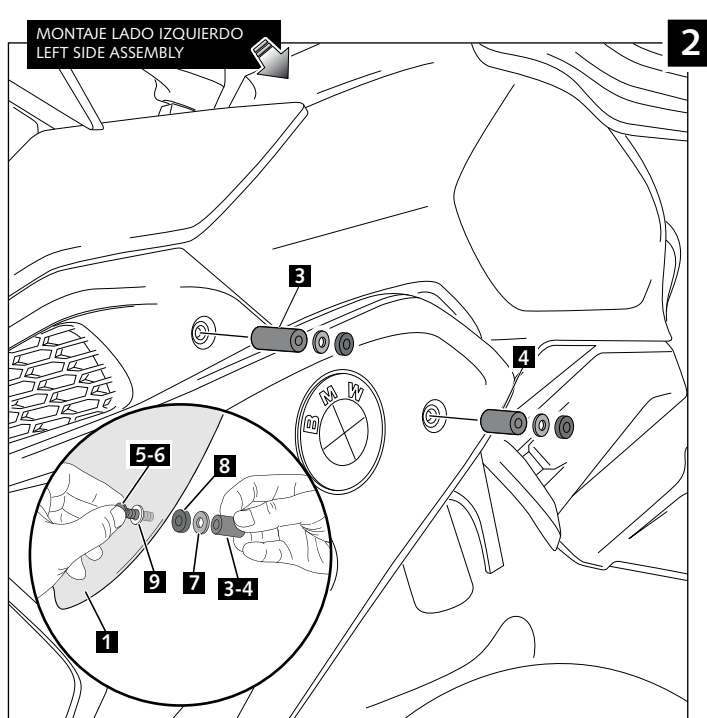

## DEFLECTORES INFERIORES PARA - LOWER DEFLECTORS FOR - UNTERDEFLEKTOREN BMW R1200GS LC '13 - '16 / R1200GS LC '17-

Ref.: 9848

ID	PIEZA/ PART	DESCRIPCIÓN	DESCRIPTION	QTY	REF.
1		Deflector izquierdo	Left deflector	1	9848F/H/WM3
2		Deflector derecho	Right deflector	1	9848F/H/WM3
3		Casquillo Ø14xØ8xØ30	Ø14xØ8xØ30 arrowhead	2	CASQUI-----149
4		Casquillo Ø14xØ8xØ20	Ø14xØ8xØ20 arrowhead	2	CASQUI-----659
5		Tornillo Allen M5x50 Ø11 ISO 7380	M5x50 ISO Ø11 7380 Allen screw	2	TORNI-I7380-773
6		Tornillo Allen M5x40 Ø11 ISO 7380	M5x40 ISO Ø11 7380 Allen screw	2	TORNI-I7380-774
7		Arandela metálica M5 DIN 9021 Ø5,3x Ø15 x1,2 (negra)	M5 DIN 9021 Ø5,3x Ø15 x1,2 Metalic washer (Black)	4	ARAND-PD5---152
8		Arandela de goma Ø4,5 x Ø11 x 2mm	4,5 x Ø11 x 2mm ruber washer	4	ARAND-EPDM--722
9		Arandela de nylon M5x1	M5x1 nylon washer	4	ARNV0000000245
10		Tapón tornillo M5 ISO 7380	M5 ISO 7380 Allen screw cap	4	TAPON-----85
11		Soporte metalico izquierdo L1	Left metal support (L1)	1	SOPOR-4P-2-9848
12		Soporte metalico izquierdo L2	Left metal support (L2)	1	SOPOR-4P-2-9848
13		Soporte metalico derecho R1	Right metal support (R1)	1	SOPOR-4P-2-9848
14		Soporte metalico derecho R2	Right metal support (R2)	1	SOPOR-4P-2-9848
15		Tornillo Allen M5x11 Ø11 ISO 7380	M5x11 Ø11 ISO 7380 Allen screw	4	TORNI-AI----520
16		Tornillo Allen M5x16 Ø11 ISO 7380	M5x16 Ø11 ISO 7380 Allen screw	2	TORNI-I7380-493

MONTAJE PARA EL MODELO

ASSEMBLY FOR MODEL

**R1200 GS LC '17-**

**INSTRUCCIONES DE MONTAJE - MOUNTING INSTRUCTIONS - MONTAGEANLEITUNG**

MONTAJE PARA EL MODELO

ASSEMBLY FOR MODEL

**R1200 GS LC '17-**

**INSTRUCCIONES DE MONTAJE - MOUNTING INSTRUCTIONS - MONTAGEANLEITUNG**

MONTAJE PARA EL MODELO  
 ASSEMBLY FOR MODEL

**R1200 GS LC '13 - '16**

**INSTRUCCIONES DE MONTAJE - MOUNTING INSTRUCTIONS - MONTAGEANLEITUNG**

MONTAJE PARA EL MODELO

ASSEMBLY FOR MODEL

**R1200 GS LC '13 - '16**