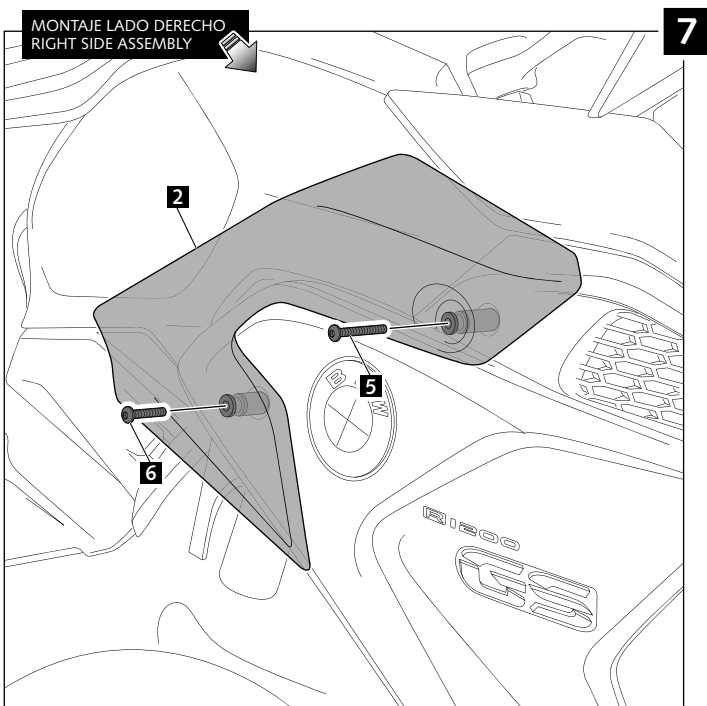

## DEFLECTORES INFERIORES PARA - LOWER DEFLECTORS FOR - UNTERDEFLEKTOREN BMW R1200GS LC '13 - '16 / R1200GS LC '17-

Ref.: 9848

ID	PIEZA/ PART	DESCRIPCIÓN	DESCRIPTION	QTY	REF.
1		Deflector izquierdo	Left deflector	1	9848F/H/WM3
2		Deflector derecho	Right deflector	1	9848F/H/WM3
3		Casquillo Ø14xØ8xØ30	Ø14xØ8xØ30 arrowhead	2	CASQUI-----149
4		Casquillo Ø14xØ8xØ20	Ø14xØ8xØ20 arrowhead	2	CASQUI-----659
5		Tornillo Allen M5x50 Ø11 ISO 7380	M5x50 ISO Ø11 7380 Allen screw	2	TORNI-I7380-773
6		Tornillo Allen M5x40 Ø11 ISO 7380	M5x40 ISO Ø11 7380 Allen screw	2	TORNI-I7380-774
7		Arandela metálica M5 DIN 9021 Ø5,3x Ø15 x1,2 (negra)	M5 DIN 9021 Ø5,3x Ø15 x1,2 Metalic washer (Black)	4	ARAND-PD5---152
8		Arandela de goma Ø4,5 x Ø11 x 2mm	4,5 x Ø11 x 2mm ruber washer	4	ARAND-EPDM--722
9		Arandela de nylon M5x1	M5x1 nylon washer	4	ARNV0000000245
10		Tapón tornillo M5 ISO 7380	M5 ISO 7380 Allen screw cap	4	TAPON-----85
11		Soporte metalico izquierdo L1	Left metal support (L1)	1	SOPOR-4P-2-9848
12		Soporte metalico izquierdo L2	Left metal support (L2)	1	SOPOR-4P-2-9848
13		Soporte metalico derecho R1	Right metal support (R1)	1	SOPOR-4P-2-9848
14		Soporte metalico derecho R2	Right metal support (R2)	1	SOPOR-4P-2-9848
15		Tornillo Allen M5x11 Ø11 ISO 7380	M5x11 Ø11 ISO 7380 Allen screw	4	TORNI-AI----520
16		Tornillo Allen M5x16 Ø11 ISO 7380	M5x16 Ø11 ISO 7380 Allen screw	2	TORNI-I7380-493

MONTAJE PARA EL MODELO

ASSEMBLY FOR MODEL

**R1200 GS LC '17-**

**INSTRUCCIONES DE MONTAJE - MOUNTING INSTRUCTIONS - MONTAGEANLEITUNG**

MONTAJE PARA EL MODELO

ASSEMBLY FOR MODEL

**R1200 GS LC '17-**

**INSTRUCCIONES DE MONTAJE - MOUNTING INSTRUCTIONS - MONTAGEANLEITUNG**

MONTAJE PARA EL MODELO  
 ASSEMBLY FOR MODEL

**R1200 GS LC '13 - '16**

**INSTRUCCIONES DE MONTAJE - MOUNTING INSTRUCTIONS - MONTAGEANLEITUNG**

MONTAJE PARA EL MODELO

ASSEMBLY FOR MODEL

**R1200 GS LC '13 - '16**