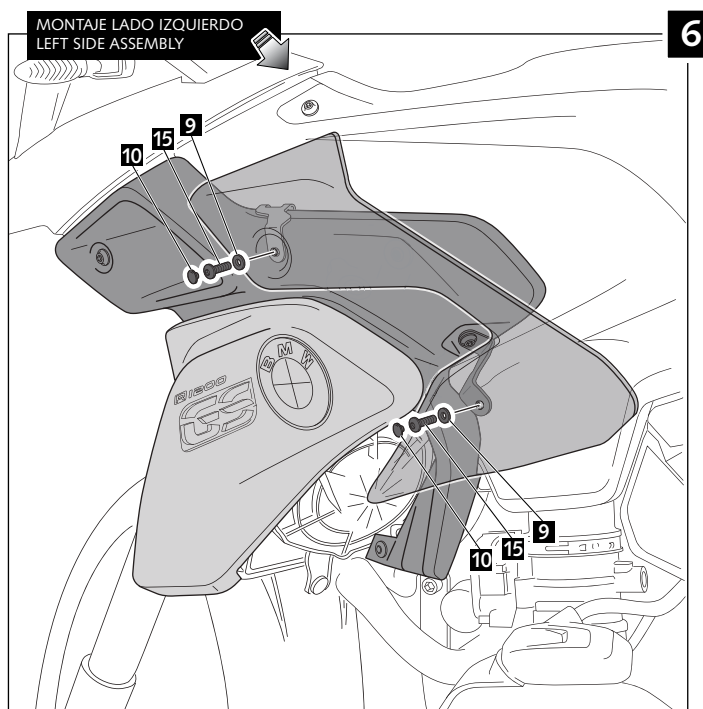

MONTAJE PARA EL MODELO

ASSEMBLY FOR MODEL

R1200 GS LC '13 - '16

INSTRUCCIONES DE MONTAJE - MOUNTING INSTRUCTIONS - MONTAGEANLEITUNG