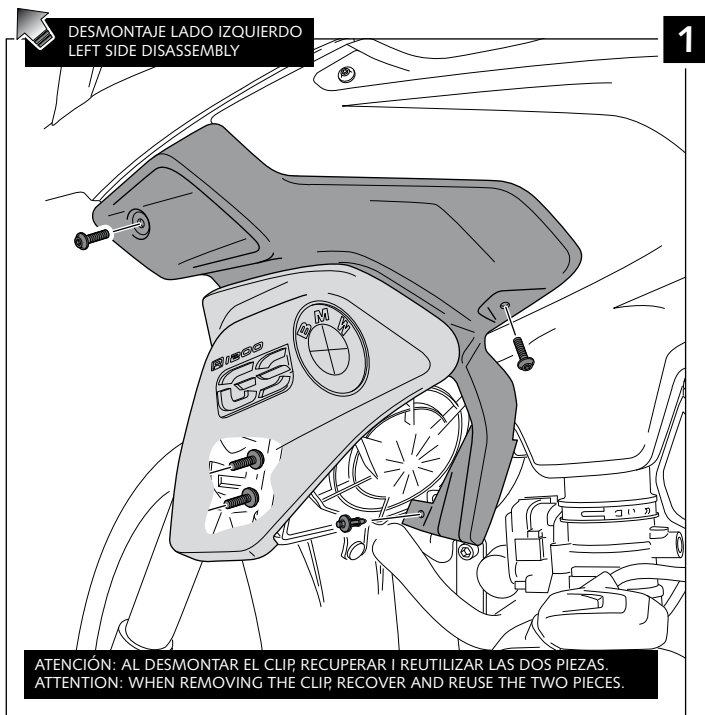

MONTAJE PARA EL MODELO
ASSEMBLY FOR MODEL

R1200 GS LC '13 - '16

INSTRUCCIONES DE MONTAJE - MOUNTING INSTRUCTIONS - MONTAGEANLEITUNG