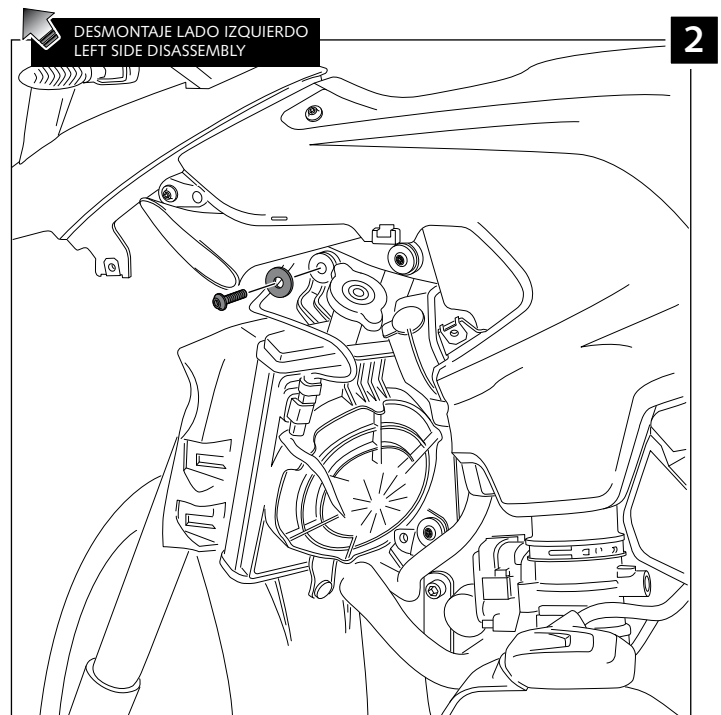

MONTAJE PARA EL MODELO
ASSEMBLY FOR MODEL

R1200 GS LC '13 - '16

INSTRUCCIONES DE MONTAJE - MOUNTING INSTRUCTIONS - MONTAGEANLEITUNG