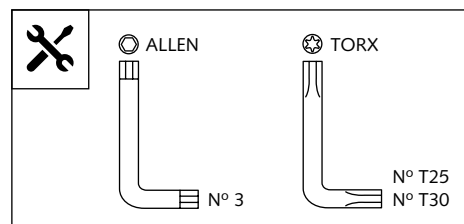

## DEFLECTORES INFERIORES PARA - LOWER DEFLECTORS FOR - UNTERDEFLEKTOREN BMW R1200GS LC '13 - '16 / R1200GS LC '17-

Ref.: 9848

ID	PIEZA/ PART	DESCRIPCIÓN	DESCRIPTION	QTY	REF.
1		Deflector izquierdo	Left deflector	1	9848F/H/WM3
2		Deflector derecho	Right deflector	1	9848F/H/WM3
3		Casquillo Ø14xØ8xØ30	Ø14xØ8xØ30 arrowhead	2	CASQUI-----149
4		Casquillo Ø14xØ8xØ20	Ø14xØ8xØ20 arrowhead	2	CASQUI-----659
5		Tornillo Allen M5x50 Ø11 ISO 7380	M5x50 ISO Ø11 7380 Allen screw	2	TORNI-I7380-773
6		Tornillo Allen M5x40 Ø11 ISO 7380	M5x40 ISO Ø11 7380 Allen screw	2	TORNI-I7380-774
7		Arandela metálica M5 DIN 9021 Ø5,3x Ø15 x1,2 (negra)	M5 DIN 9021 Ø5,3x Ø15 x1,2 Metalic washer (Black)	4	ARAND-PD5---152
8		Arandela de goma Ø4,5 x Ø11 x 2mm	4,5 x Ø11 x 2mm ruber washer	4	ARAND-EPDM--722
9		Arandela de nylon M5x1	M5x1 nylon washer	4	ARNV0000000245
10		Tapón tornillo M5 ISO 7380	M5 ISO 7380 Allen screw cap	4	TAPON-----85
11		Soporte metalico izquierdo L1	Left metal support (L1)	1	SOPOR-4P-2-9848
12		Soporte metalico izquierdo L2	Left metal support (L2)	1	SOPOR-4P-2-9848
13		Soporte metalico derecho R1	Right metal support (R1)	1	SOPOR-4P-2-9848
14		Soporte metalico derecho R2	Right metal support (R2)	1	SOPOR-4P-2-9848
15		Tornillo Allen M5x11 Ø11 ISO 7380	M5x11 Ø11 ISO 7380 Allen screw	4	TORNI-AI----520
16		Tornillo Allen M5x16 Ø11 ISO 7380	M5x16 Ø11 ISO 7380 Allen screw	2	TORNI-I7380-493

MONTAJE PARA EL MODELO

ASSEMBLY FOR MODEL

**R1200 GS LC '17-**

**INSTRUCCIONES DE MONTAJE - MOUNTING INSTRUCTIONS - MONTAGEANLEITUNG**

MONTAJE PARA EL MODELO

ASSEMBLY FOR MODEL

**R1200 GS LC '17-**

**INSTRUCCIONES DE MONTAJE - MOUNTING INSTRUCTIONS - MONTAGEANLEITUNG**