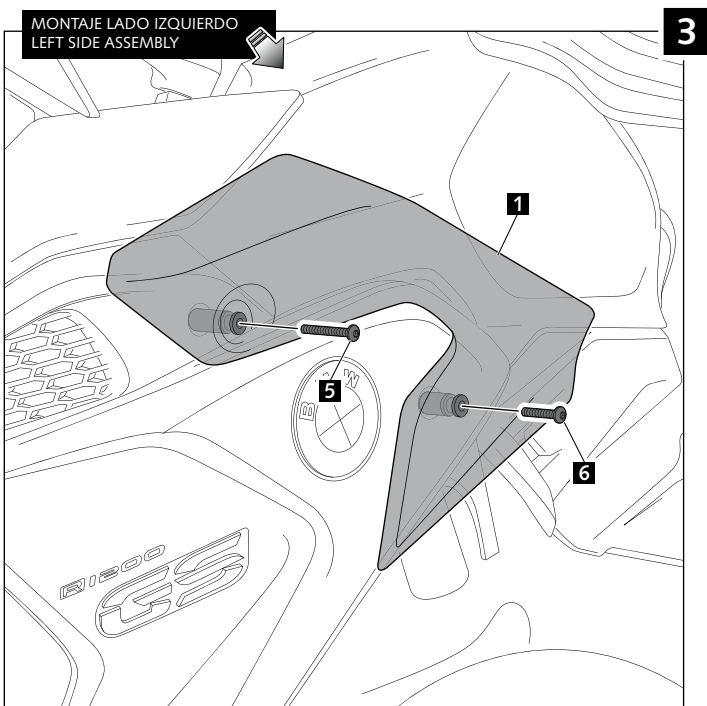

## DEFLECTORES INFERIORES PARA - LOWER DEFLECTORS FOR - UNTERDEFLEKTOREN BMW R1200GS LC '13 - '16 / R1200GS LC '17-

Ref.: 9848

ID	PIEZA/ PART	DESCRIPCIÓN	DESCRIPTION	QTY	REF.
1		Deflector izquierdo	Left deflector	1	9848F/H/WM3
2		Deflector derecho	Right deflector	1	9848F/H/WM3
3		Casquillo Ø14xØ8xØ30	Ø14xØ8xØ30 arrowhead	2	CASQUI-----149
4		Casquillo Ø14xØ8xØ20	Ø14xØ8xØ20 arrowhead	2	CASQUI-----659
5		Tornillo Allen M5x50 Ø11 ISO 7380	M5x50 ISO Ø11 7380 Allen screw	2	TORNI-I7380-773
6		Tornillo Allen M5x40 Ø11 ISO 7380	M5x40 ISO Ø11 7380 Allen screw	2	TORNI-I7380-774
7		Arandela metálica M5 DIN 9021 Ø5,3x Ø15 x1,2 (negra)	M5 DIN 9021 Ø5,3x Ø15 x1,2 Metalic washer (Black)	4	ARAND-PD5---152
8		Arandela de goma Ø4,5 x Ø11 x 2mm	4,5 x Ø11 x 2mm ruber washer	4	ARAND-EPDM--722
9		Arandela de nylon M5x1	M5x1 nylon washer	4	ARNV0000000245
10		Tapón tornillo M5 ISO 7380	M5 ISO 7380 Allen screw cap	4	TAPON-----85
11		Soporte metalico izquierdo L1	Left metal support (L1)	1	SOPOR-4P-2-9848
12		Soporte metalico izquierdo L2	Left metal support (L2)	1	SOPOR-4P-2-9848
13		Soporte metalico derecho R1	Right metal support (R1)	1	SOPOR-4P-2-9848
14		Soporte metalico derecho R2	Right metal support (R2)	1	SOPOR-4P-2-9848
15		Tornillo Allen M5x11 Ø11 ISO 7380	M5x11 Ø11 ISO 7380 Allen screw	4	TORNI-AI----520
16		Tornillo Allen M5x16 Ø11 ISO 7380	M5x16 Ø11 ISO 7380 Allen screw	2	TORNI-I7380-493

MONTAJE PARA EL MODELO

ASSEMBLY FOR MODEL

**R1200 GS LC '17-**

**INSTRUCCIONES DE MONTAJE - MOUNTING INSTRUCTIONS - MONTAGEANLEITUNG**

MONTAJE PARA EL MODELO

ASSEMBLY FOR MODEL

**R1200 GS LC '17-**

**INSTRUCCIONES DE MONTAJE - MOUNTING INSTRUCTIONS - MONTAGEANLEITUNG**