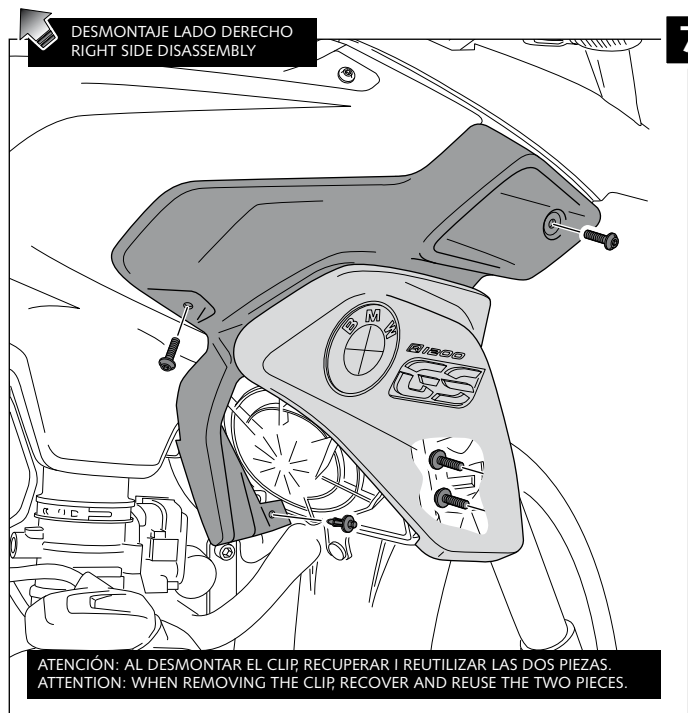

MONTAJE PARA EL MODELO

ASSEMBLY FOR MODEL

R1200 GS LC '13 - '16

INSTRUCCIONES DE MONTAJE - MOUNTING INSTRUCTIONS - MONTAGEANLEITUNG