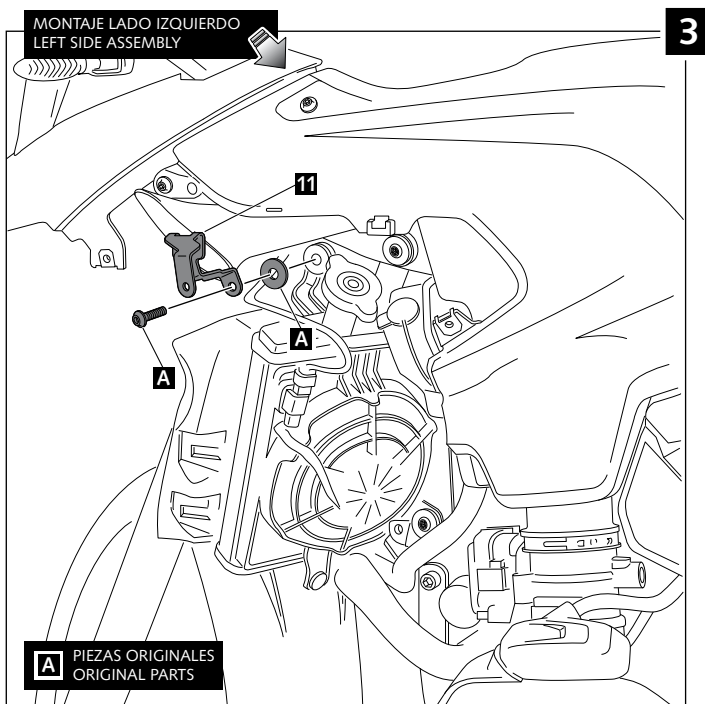

MONTAJE PARA EL MODELO
ASSEMBLY FOR MODEL

R1200 GS LC '13 - '16

INSTRUCCIONES DE MONTAJE - MOUNTING INSTRUCTIONS - MONTAGEANLEITUNG