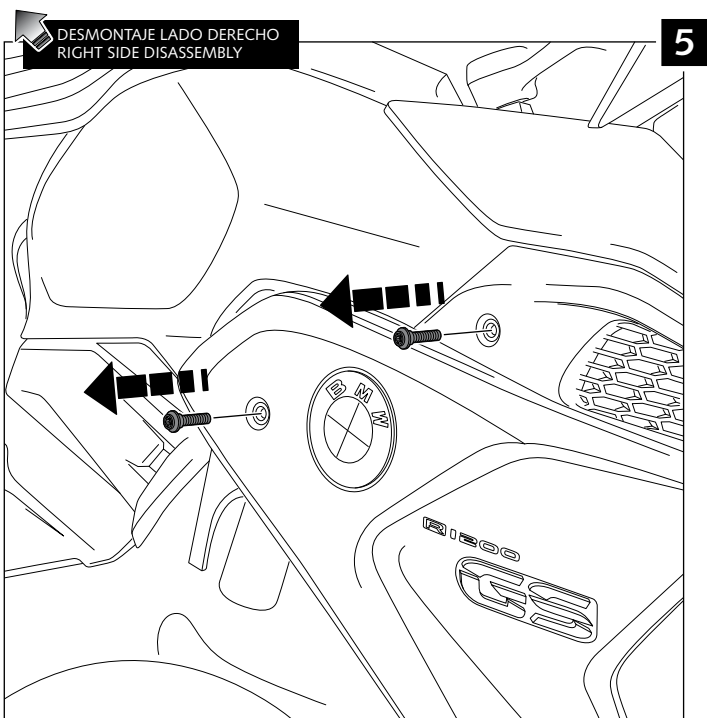

## DEFLECTORES INFERIORES PARA - LOWER DEFLECTORS FOR - UNTERDEFLEKTOREN BMW R1200GS LC '13 - '16 / R1200GS LC '17-

Ref.: 9848

ID	PIEZA/ PART	DESCRIPCIÓN	DESCRIPTION	QTY	REF.
1		Deflector izquierdo	Left deflector	1	9848F/H/WM3
2		Deflector derecho	Right deflector	1	9848F/H/WM3
3		Casquillo Ø14xØ8xØ30	Ø14xØ8xØ30 arrowhead	2	CASQUI-----149
4		Casquillo Ø14xØ8xØ20	Ø14xØ8xØ20 arrowhead	2	CASQUI-----659
5		Tornillo Allen M5x50 Ø11 ISO 7380	M5x50 ISO Ø11 7380 Allen screw	2	TORNI-I7380-773
6		Tornillo Allen M5x40 Ø11 ISO 7380	M5x40 ISO Ø11 7380 Allen screw	2	TORNI-I7380-774
7		Arandela metálica M5 DIN 9021 Ø5,3x Ø15 x1,2 (negra)	M5 DIN 9021 Ø5,3x Ø15 x1,2 Metalic washer (Black)	4	ARAND-PD5---152
8		Arandela de goma Ø4,5 x Ø11 x 2mm	4,5 x Ø11 x 2mm ruber washer	4	ARAND-EPDM--722
9		Arandela de nylon M5x1	M5x1 nylon washer	4	ARNV0000000245
10		Tapón tornillo M5 ISO 7380	M5 ISO 7380 Allen screw cap	4	TAPON-----85
11		Soporte metalico izquierdo L1	Left metal support (L1)	1	SOPOR-4P-2-9848
12		Soporte metalico izquierdo L2	Left metal support (L2)	1	SOPOR-4P-2-9848
13		Soporte metalico derecho R1	Right metal support (R1)	1	SOPOR-4P-2-9848
14		Soporte metalico derecho R2	Right metal support (R2)	1	SOPOR-4P-2-9848
15		Tornillo Allen M5x11 Ø11 ISO 7380	M5x11 Ø11 ISO 7380 Allen screw	4	TORNI-AI----520
16		Tornillo Allen M5x16 Ø11 ISO 7380	M5x16 Ø11 ISO 7380 Allen screw	2	TORNI-I7380-493

MONTAJE PARA EL MODELO

ASSEMBLY FOR MODEL

**R1200 GS LC '17-**

**INSTRUCCIONES DE MONTAJE - MOUNTING INSTRUCTIONS - MONTAGEANLEITUNG**

MONTAJE PARA EL MODELO

ASSEMBLY FOR MODEL

**R1200 GS LC '17-**

**INSTRUCCIONES DE MONTAJE - MOUNTING INSTRUCTIONS - MONTAGEANLEITUNG**