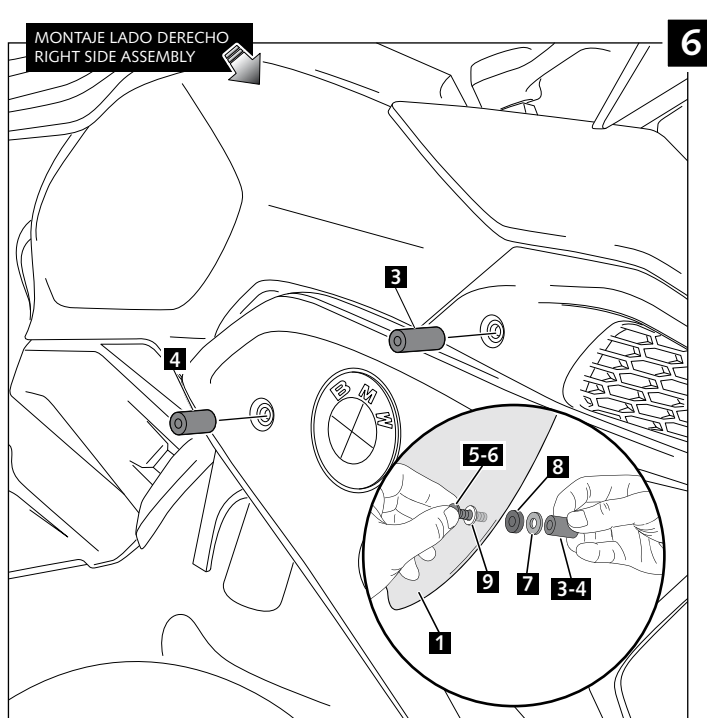

## DEFLECTORES INFERIORES PARA - LOWER DEFLECTORS FOR - UNTERDEFLEKTOREN BMW R1200GS LC '13 - '16 / R1200GS LC '17-

Ref.: 9848

ID	PIEZA/ PART	DESCRIPCIÓN	DESCRIPTION	QTY	REF.
1		Deflector izquierdo	Left deflector	1	9848F/H/WM3
2		Deflector derecho	Right deflector	1	9848F/H/WM3
3		Casquillo Ø14xØ8xØ30	Ø14xØ8xØ30 arrowhead	2	CASQUI-----149
4		Casquillo Ø14xØ8xØ20	Ø14xØ8xØ20 arrowhead	2	CASQUI-----659
5		Tornillo Allen M5x50 Ø11 ISO 7380	M5x50 ISO Ø11 7380 Allen screw	2	TORNI-I7380-773
6		Tornillo Allen M5x40 Ø11 ISO 7380	M5x40 ISO Ø11 7380 Allen screw	2	TORNI-I7380-774
7		Arandela metálica M5 DIN 9021 Ø5,3x Ø15 x1,2 (negra)	M5 DIN 9021 Ø5,3x Ø15 x1,2 Metalic washer (Black)	4	ARAND-PD5---152
8		Arandela de goma Ø4,5 x Ø11 x 2mm	4,5 x Ø11 x 2mm ruber washer	4	ARAND-EPDM--722
9		Arandela de nylon M5x1	M5x1 nylon washer	4	ARNV0000000245
10		Tapón tornillo M5 ISO 7380	M5 ISO 7380 Allen screw cap	4	TAPON-----85
11		Soporte metalico izquierdo L1	Left metal support (L1)	1	SOPOR-4P-2-9848
12		Soporte metalico izquierdo L2	Left metal support (L2)	1	SOPOR-4P-2-9848
13		Soporte metalico derecho R1	Right metal support (R1)	1	SOPOR-4P-2-9848
14		Soporte metalico derecho R2	Right metal support (R2)	1	SOPOR-4P-2-9848
15		Tornillo Allen M5x11 Ø11 ISO 7380	M5x11 Ø11 ISO 7380 Allen screw	4	TORNI-AI----520
16		Tornillo Allen M5x16 Ø11 ISO 7380	M5x16 Ø11 ISO 7380 Allen screw	2	TORNI-I7380-493

MONTAJE PARA EL MODELO

ASSEMBLY FOR MODEL

**R1200 GS LC '17-**

**INSTRUCCIONES DE MONTAJE - MOUNTING INSTRUCTIONS - MONTAGEANLEITUNG**

MONTAJE PARA EL MODELO

ASSEMBLY FOR MODEL

**R1200 GS LC '17-**

**INSTRUCCIONES DE MONTAJE - MOUNTING INSTRUCTIONS - MONTAGEANLEITUNG**

MONTAJE PARA EL MODELO  
 ASSEMBLY FOR MODEL

**R1200 GS LC '13 - '16**

**INSTRUCCIONES DE MONTAJE - MOUNTING INSTRUCTIONS - MONTAGEANLEITUNG**

MONTAJE PARA EL MODELO

ASSEMBLY FOR MODEL

**R1200 GS LC '13 - '16**