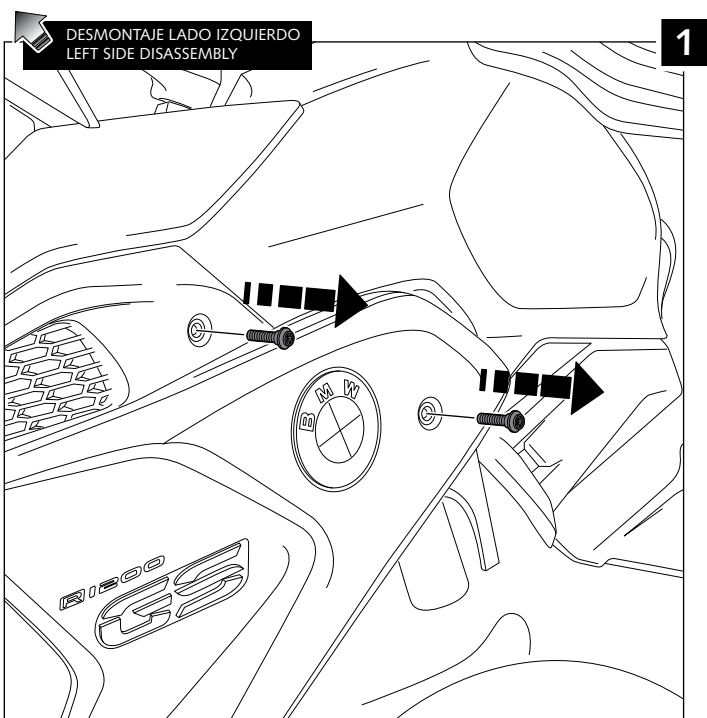

## DEFLECTORES INFERIORES PARA - LOWER DEFLECTORS FOR - UNTERDEFLEKTOREN BMW R1200GS LC '13 - '16 / R1200GS LC '17-

Ref.: 9848

ID	PIEZA/ PART	DESCRIPCIÓN	DESCRIPTION	QTY	REF.
1		Deflector izquierdo	Left deflector	1	9848F/H/WM3
2		Deflector derecho	Right deflector	1	9848F/H/WM3
3		Casquillo Ø14xØ8xØ30	Ø14xØ8xØ30 arrowhead	2	CASQUI-----149
4		Casquillo Ø14xØ8xØ20	Ø14xØ8xØ20 arrowhead	2	CASQUI-----659
5		Tornillo Allen M5x50 Ø11 ISO 7380	M5x50 ISO Ø11 7380 Allen screw	2	TORNI-I7380-773
6		Tornillo Allen M5x40 Ø11 ISO 7380	M5x40 ISO Ø11 7380 Allen screw	2	TORNI-I7380-774
7		Arandela metálica M5 DIN 9021 Ø5,3x Ø15 x1,2 (negra)	M5 DIN 9021 Ø5,3x Ø15 x1,2 Metalic washer (Black)	4	ARAND-PD5---152
8		Arandela de goma Ø4,5 x Ø11 x 2mm	4,5 x Ø11 x 2mm ruber washer	4	ARAND-EPDM--722
9		Arandela de nylon M5x1	M5x1 nylon washer	4	ARNV0000000245
10		Tapón tornillo M5 ISO 7380	M5 ISO 7380 Allen screw cap	4	TAPON-----85
11		Soporte metalico izquierdo L1	Left metal support (L1)	1	SOPOR-4P-2-9848
12		Soporte metalico izquierdo L2	Left metal support (L2)	1	SOPOR-4P-2-9848
13		Soporte metalico derecho R1	Right metal support (R1)	1	SOPOR-4P-2-9848
14		Soporte metalico derecho R2	Right metal support (R2)	1	SOPOR-4P-2-9848
15		Tornillo Allen M5x11 Ø11 ISO 7380	M5x11 Ø11 ISO 7380 Allen screw	4	TORNI-AI----520
16		Tornillo Allen M5x16 Ø11 ISO 7380	M5x16 Ø11 ISO 7380 Allen screw	2	TORNI-I7380-493

MONTAJE PARA EL MODELO

ASSEMBLY FOR MODEL

**R1200 GS LC '17-**

**INSTRUCCIONES DE MONTAJE - MOUNTING INSTRUCTIONS - MONTAGEANLEITUNG**

MONTAJE PARA EL MODELO

ASSEMBLY FOR MODEL

**R1200 GS LC '17-**

**INSTRUCCIONES DE MONTAJE - MOUNTING INSTRUCTIONS - MONTAGEANLEITUNG**