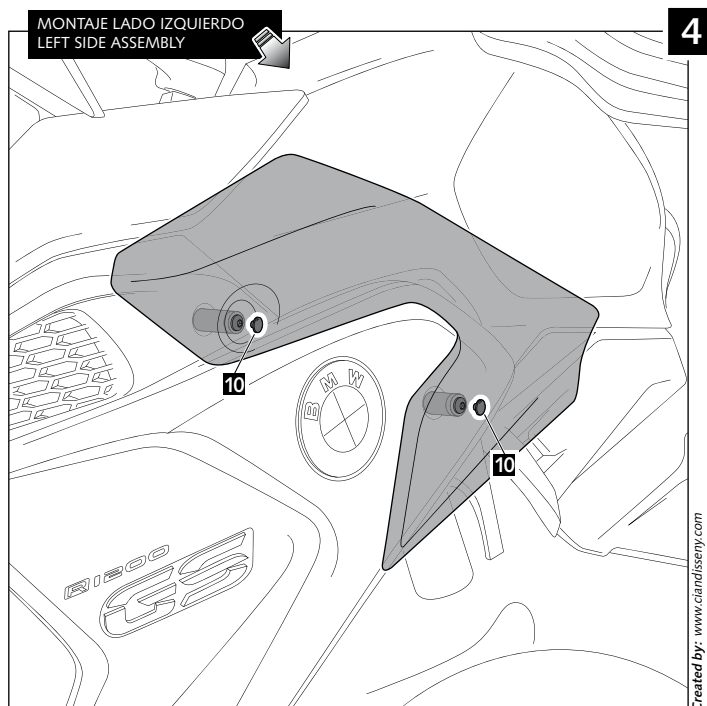

## DEFLECTORES INFERIORES PARA - LOWER DEFLECTORS FOR - UNTERDEFLEKTOREN BMW R1200GS LC '13 - '16 / R1200GS LC '17-

Ref.: 9848

ID	PIEZA/ PART	DESCRIPCIÓN	DESCRIPTION	QTY	REF.
1		Deflector izquierdo	Left deflector	1	9848F/H/WM3
2		Deflector derecho	Right deflector	1	9848F/H/WM3
3		Casquillo Ø14xØ8xØ30	Ø14xØ8xØ30 arrowhead	2	CASQUI-----149
4		Casquillo Ø14xØ8xØ20	Ø14xØ8xØ20 arrowhead	2	CASQUI-----659
5		Tornillo Allen M5x50 Ø11 ISO 7380	M5x50 ISO Ø11 7380 Allen screw	2	TORNI-I7380-773
6		Tornillo Allen M5x40 Ø11 ISO 7380	M5x40 ISO Ø11 7380 Allen screw	2	TORNI-I7380-774
7		Arandela metálica M5 DIN 9021 Ø5,3x Ø15 x1,2 (negra)	M5 DIN 9021 Ø5,3x Ø15 x1,2 Metalic washer (Black)	4	ARAND-PD5---152
8		Arandela de goma Ø4,5 x Ø11 x 2mm	4,5 x Ø11 x 2mm ruber washer	4	ARAND-EPDM--722
9		Arandela de nylon M5x1	M5x1 nylon washer	4	ARNV0000000245
10		Tapón tornillo M5 ISO 7380	M5 ISO 7380 Allen screw cap	4	TAPON-----85
11		Soporte metalico izquierdo L1	Left metal support (L1)	1	SOPOR-4P-2-9848
12		Soporte metalico izquierdo L2	Left metal support (L2)	1	SOPOR-4P-2-9848
13		Soporte metalico derecho R1	Right metal support (R1)	1	SOPOR-4P-2-9848
14		Soporte metalico derecho R2	Right metal support (R2)	1	SOPOR-4P-2-9848
15		Tornillo Allen M5x11 Ø11 ISO 7380	M5x11 Ø11 ISO 7380 Allen screw	4	TORNI-AI----520
16		Tornillo Allen M5x16 Ø11 ISO 7380	M5x16 Ø11 ISO 7380 Allen screw	2	TORNI-I7380-493

MONTAJE PARA EL MODELO

ASSEMBLY FOR MODEL

**R1200 GS LC '17-**

**INSTRUCCIONES DE MONTAJE - MOUNTING INSTRUCTIONS - MONTAGEANLEITUNG**

MONTAJE PARA EL MODELO

ASSEMBLY FOR MODEL

**R1200 GS LC '17-**

**INSTRUCCIONES DE MONTAJE - MOUNTING INSTRUCTIONS - MONTAGEANLEITUNG**

MONTAJE PARA EL MODELO  
 ASSEMBLY FOR MODEL

**R1200 GS LC '13 - '16**

**INSTRUCCIONES DE MONTAJE - MOUNTING INSTRUCTIONS - MONTAGEANLEITUNG**

MONTAJE PARA EL MODELO

ASSEMBLY FOR MODEL

**R1200 GS LC '13 - '16**