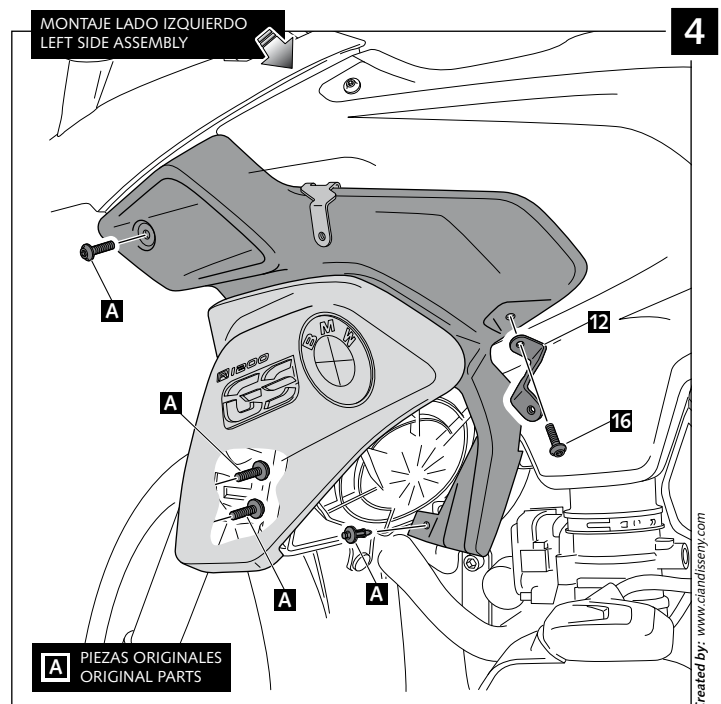

## DEFLECTORES INFERIORES PARA - LOWER DEFLECTORS FOR - UNTERDEFLEKTOREN BMW R1200GS LC '13 - '16 / R1200GS LC '17-

Ref.: 9848

ID	PIEZA/ PART	DESCRIPCIÓN	DESCRIPTION	QTY	REF.
1		Deflector izquierdo	Left deflector	1	9848F/H/WM3
2		Deflector derecho	Right deflector	1	9848F/H/WM3
3		Casquillo Ø14xØ8xØ30	Ø14xØ8xØ30 arrowhead	2	CASQUI-----149
4		Casquillo Ø14xØ8xØ20	Ø14xØ8xØ20 arrowhead	2	CASQUI-----659
5		Tornillo Allen M5x50 Ø11 ISO 7380	M5x50 ISO Ø11 7380 Allen screw	2	TORNI-I7380-773
6		Tornillo Allen M5x40 Ø11 ISO 7380	M5x40 ISO Ø11 7380 Allen screw	2	TORNI-I7380-774
7		Arandela metálica M5 DIN 9021 Ø5,3x Ø15 x1,2 (negra)	M5 DIN 9021 Ø5,3x Ø15 x1,2 Metalic washer (Black)	4	ARAND-PD5---152
8		Arandela de goma Ø4,5 x Ø11 x 2mm	4,5 x Ø11 x 2mm ruber washer	4	ARAND-EPDM--722
9		Arandela de nylon M5x1	M5x1 nylon washer	4	ARNV0000000245
10		Tapón tornillo M5 ISO 7380	M5 ISO 7380 Allen screw cap	4	TAPON-----85
11		Soporte metalico izquierdo L1	Left metal support (L1)	1	SOPOR-4P-2-9848
12		Soporte metalico izquierdo L2	Left metal support (L2)	1	SOPOR-4P-2-9848
13		Soporte metalico derecho R1	Right metal support (R1)	1	SOPOR-4P-2-9848
14		Soporte metalico derecho R2	Right metal support (R2)	1	SOPOR-4P-2-9848
15		Tornillo Allen M5x11 Ø11 ISO 7380	M5x11 Ø11 ISO 7380 Allen screw	4	TORNI-AI----520
16		Tornillo Allen M5x16 Ø11 ISO 7380	M5x16 Ø11 ISO 7380 Allen screw	2	TORNI-I7380-493

MONTAJE PARA EL MODELO

ASSEMBLY FOR MODEL

**R1200 GS LC '17-**

**INSTRUCCIONES DE MONTAJE - MOUNTING INSTRUCTIONS - MONTAGEANLEITUNG**

MONTAJE PARA EL MODELO

ASSEMBLY FOR MODEL

**R1200 GS LC '17-**

**INSTRUCCIONES DE MONTAJE - MOUNTING INSTRUCTIONS - MONTAGEANLEITUNG**

MONTAJE PARA EL MODELO  
 ASSEMBLY FOR MODEL

**R1200 GS LC '13 - '16**

**INSTRUCCIONES DE MONTAJE - MOUNTING INSTRUCTIONS - MONTAGEANLEITUNG**

MONTAJE PARA EL MODELO

ASSEMBLY FOR MODEL

**R1200 GS LC '13 - '16**