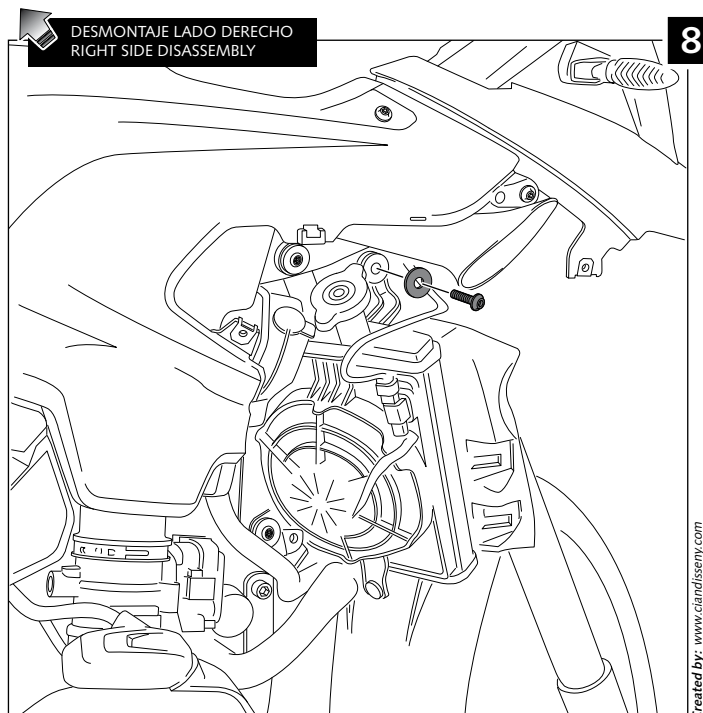

MONTAJE PARA EL MODELO

ASSEMBLY FOR MODEL

R1200 GS LC '13 - '16

INSTRUCCIONES DE MONTAJE - MOUNTING INSTRUCTIONS - MONTAGEANLEITUNG