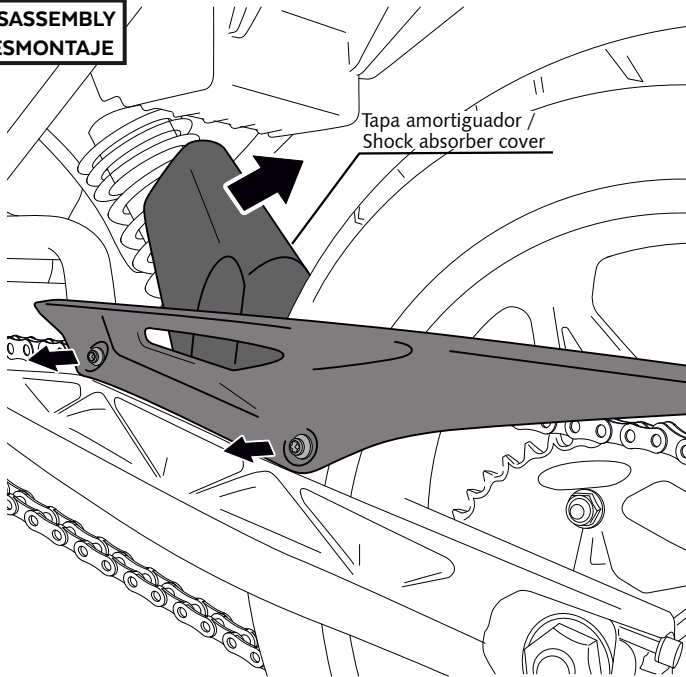

BMW G310GS '17-'19

INSTRUCCIONES DE MONTAJE - MOUNTING INSTRUCTIONS - MONTAGEANLEITUNG

1

**DISASSEMBLY
DESMONTAJE**