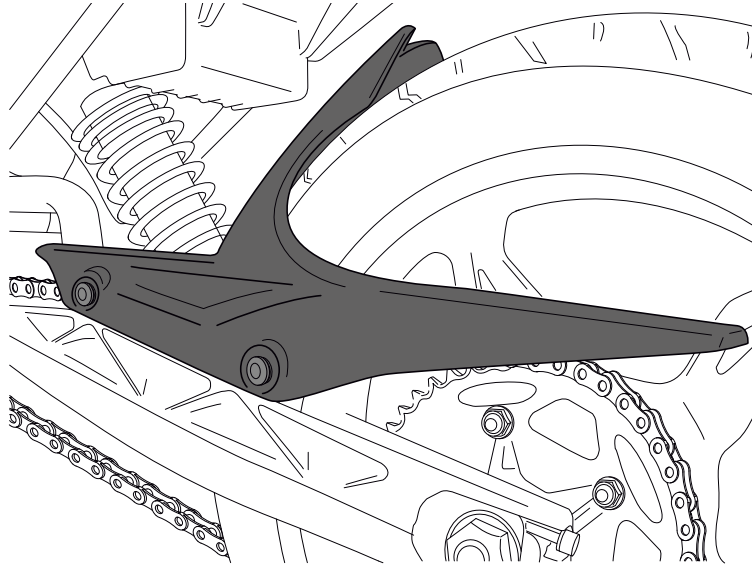

## BMW G310GS '17-'19

REF 9949N

GUARDABARROS TRASERO / REAR MUDGUARD / HINTERRADABDECKUNG

1 Person

1 hour

INTERMEDIATE

CONSULTAR EN NUESTRA PAGINA WEB LA DISPONIBILIDAD DEL VIDEO DE MONTAJE DE ESTA REFERENCIA.