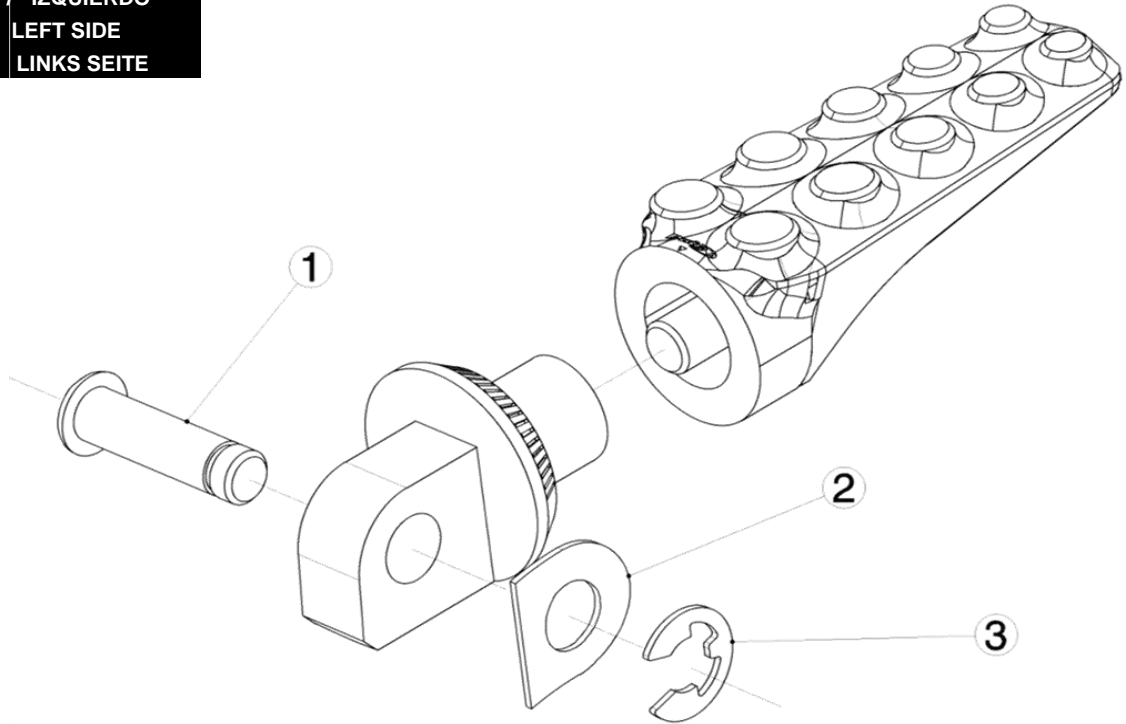

# HERRAJE ESTRIBERA CONDUCTOR IRON DRIVER FOOTPEG

LADO DERECHO / IZQUIERDO  
RIGHT SIDE / LEFT SIDE  
RECHTS SEITE / LINKS SEITE

1, 2, 3, Pieza original / Original parts

Ref.  
9997N

# HERRAJE ESTRIBERA PASAJERO IRON PASSENGER FOOTPEG

LADO DERECHO / IZQUIERDO  
RIGHT SIDE / LEFT SIDE  
RECHTS SEITE / LINKS SEITE

1, 2, 3, Pieza original / Original parts