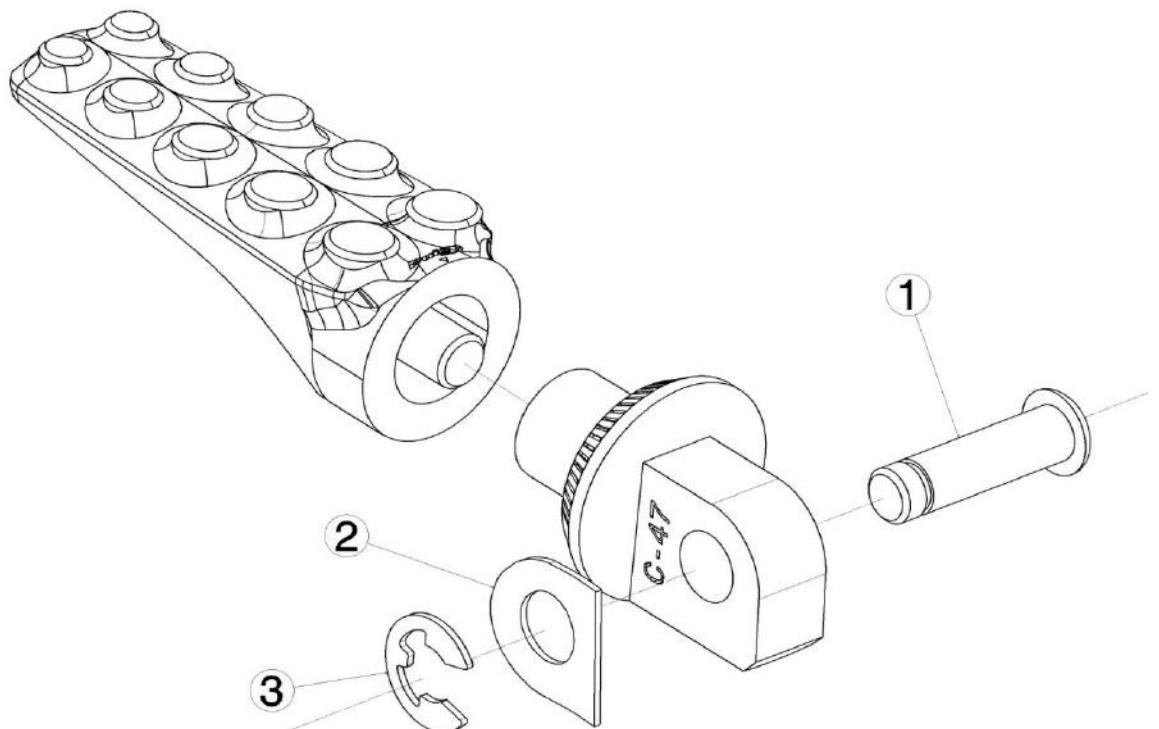

# HERRAJE ESTRIBERA CONDUCTOR IRON DRIVER FOOTPEG

LADO DERECHO / IZQUIERDO  
RIGHT SIDE / LEFT SIDE  
RECHTS SEITE / LINKS SEITE

1, 2, 3, Pieza original / Original parts

Ref.  
9997N

# HERRAJE ESTRIBERA PASAJERO IRON PASSENGER FOOTPEG

LADO DERECHO / IZQUIERDO  
RIGHT SIDE / LEFT SIDE  
RECHTS SEITE / LINKS SEITE

1, 2, 3, Pieza original / Original parts