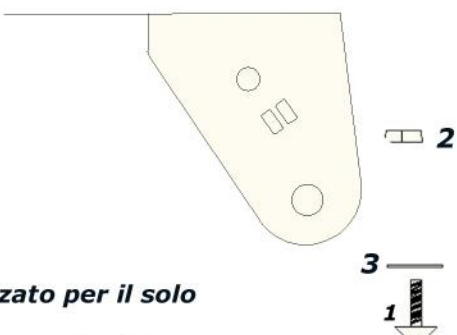

**PORTA TARGA SUZUKI GSXR 1000 '05 -'06 / '07 -'08  
COD.2558**

**Lista KIT VITI**

	Descrizione	Q.ta'
1	Vite testa tonda 8x16	2
2	Dado autobloccante 8mm	2
3	Rondella 16mm	4
4	Fascetta autostringente	1

**N.B** Per il fissaggio sul sotto coda utilizzare la viteria originale

*Il porta targa è stato progettato e realizzato per il solo uso agonistico in circuito chiuso.  
Non può essere utilizzato nella circolazione stradale.  
Si declina ogni responsabilità per uso improprio dello stesso*

Prodotto made in Italy  
Distribuito da:  
Racing Bike snc  
Via Valle Pozzo 2/a  
00041 Albano Laziale (Rm)  
Info@racingbikeitaly.it  
www.racingbikeitaly.it

**PORTA TARGA SUZUKI GSXR 1000 '05 -'06 / '07 -'08  
COD.2558**

**Lista KIT VITI**

	Descrizione	Q.ta'
1	Vite testa tonda 8x16	2
2	Dado autobloccante 8mm	2
3	Rondella 16mm	4
4	Fascetta autostringente	1

**N.B** Per il fissaggio sul sotto coda utilizzare la viteria originale