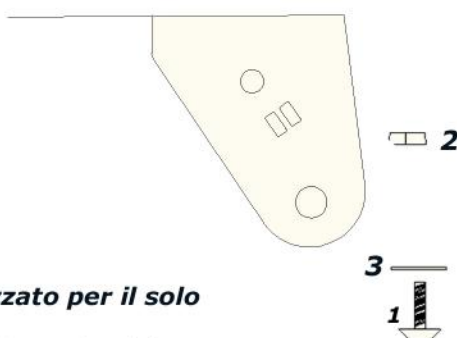

**PORTA TARGA SUZUKI GSXR 1000 '05 -'06 / '07 -'08  
COD.2558**

**Lista KIT VITI**

	Descrizione	Q.ta'
1	Vite testa tonda 8x16	2
2	Dado autobloccante 8mm	2
3	Rondella 16mm	4
4	Fascetta autostringente	1

**N.B** Per il fissaggio sul sotto coda utilizzare la viteria originale

*Il porta targa è stato progettato e realizzato per il solo uso agonistico in circuito chiuso.  
Non può essere utilizzato nella circolazione stradale.  
Si declina ogni responsabilità per uso improprio dello stesso*

**Lista KIT VITI**

	Descrizione	Q.ta'
1	Vite testa tonda 8x16	2
2	Dado autobloccante 8mm	2
3	Rondella 16mm	4
4	Fascetta autostringente	1

**N.B** Per il fissaggio sul sotto coda utilizzare la viteria originale