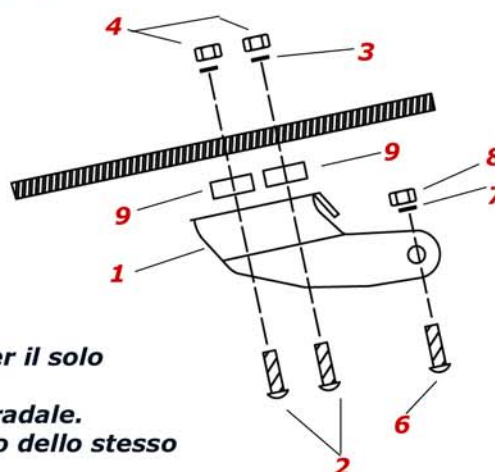

Prodotto made in Italy
Distribuito da:
Racing Bike snc
Via Valle Pozzo 2/a
00041 Albano Laziale (Rm)
Info@racingbikeitaly.it
www.racingbikeitaly.it