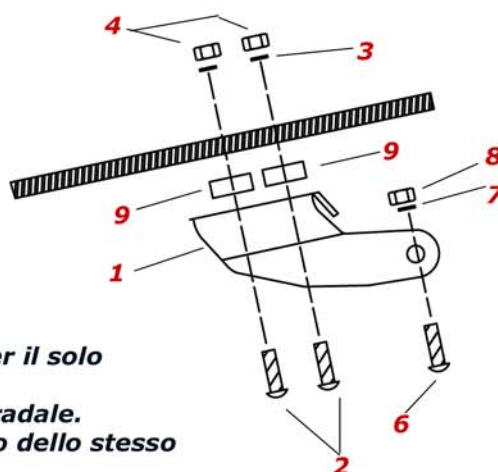

PORTA TARGA YAMAHA YZF R6 06-10
COD.4337

Lista KIT VITI E SPESSORI

	Descrizione	Q.ta'		Descrizione	Q.ta'
1	Staffe supporto targa	1	6	Vite testa tonda 8x16	2
2	Vite testa tonda 6x35mm	4	7	Rondella 16mm	2
3	Rondella 12mm	8	8	Dado autobloccante 8mm	2
4	Dado auto bloccante 6mm	4	9	Spessori 20x8,5	4
5	Alette porta freccia	2			

- 1) Rimuovere il porta targa originale avendo cura di staccare tutti i cablaggi originali
- 2) Installare il porta targa Racing Bike sul sotto coda utilizzando le viti 6x25 e i relativi dadi autobloccanti, interponendo le rondelle e i spessori come da disegno.
- 3) Installare il piatto targa utilizzando le viti 8X16 e le relative rondelle e dadi autobloccanti

Il porta targa è stato progettato e realizzato per il solo uso agonistico in circuito chiuso.
Non può essere utilizzato nella circolazione stradale.
Si declina ogni responsabilità per uso improprio dello stesso